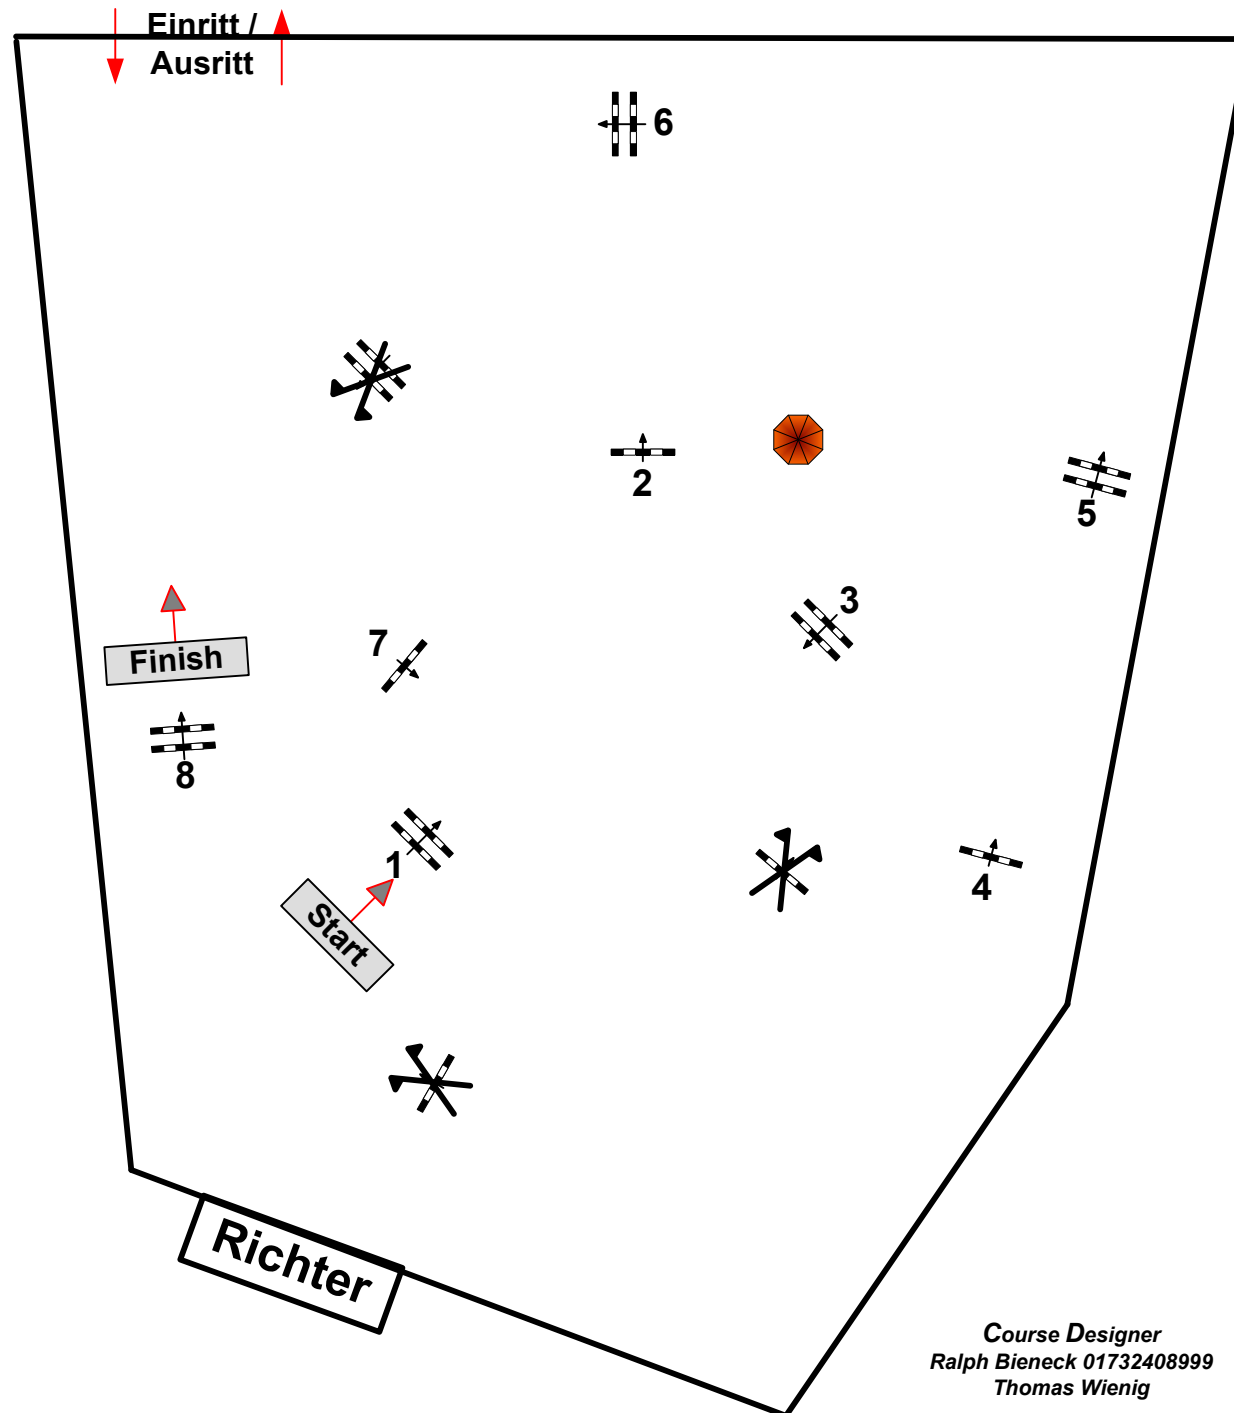

Gallinchen 2017

Prüfung Nr.: **8**

Kleine Tour

Stil-Spring-LP

Klasse: E

Samstag, 29. Juli 2017

Richtverf.: A
LPO § WBO 265
RG / Art.
Höhe: 0,85 mtr.

Tempo: 350 m/Min.

Bahnlänge: 400 mtr.
Erlaubte Zeit: 69 sek.
Höchstzeit: 138 sek.

Hindernisse: 8
Sprünge: 8
Hindernisfehler: sek.
geschl. Hindernis:

Course Designer
Ralph Bieneck 01732408999
Thomas Wienig