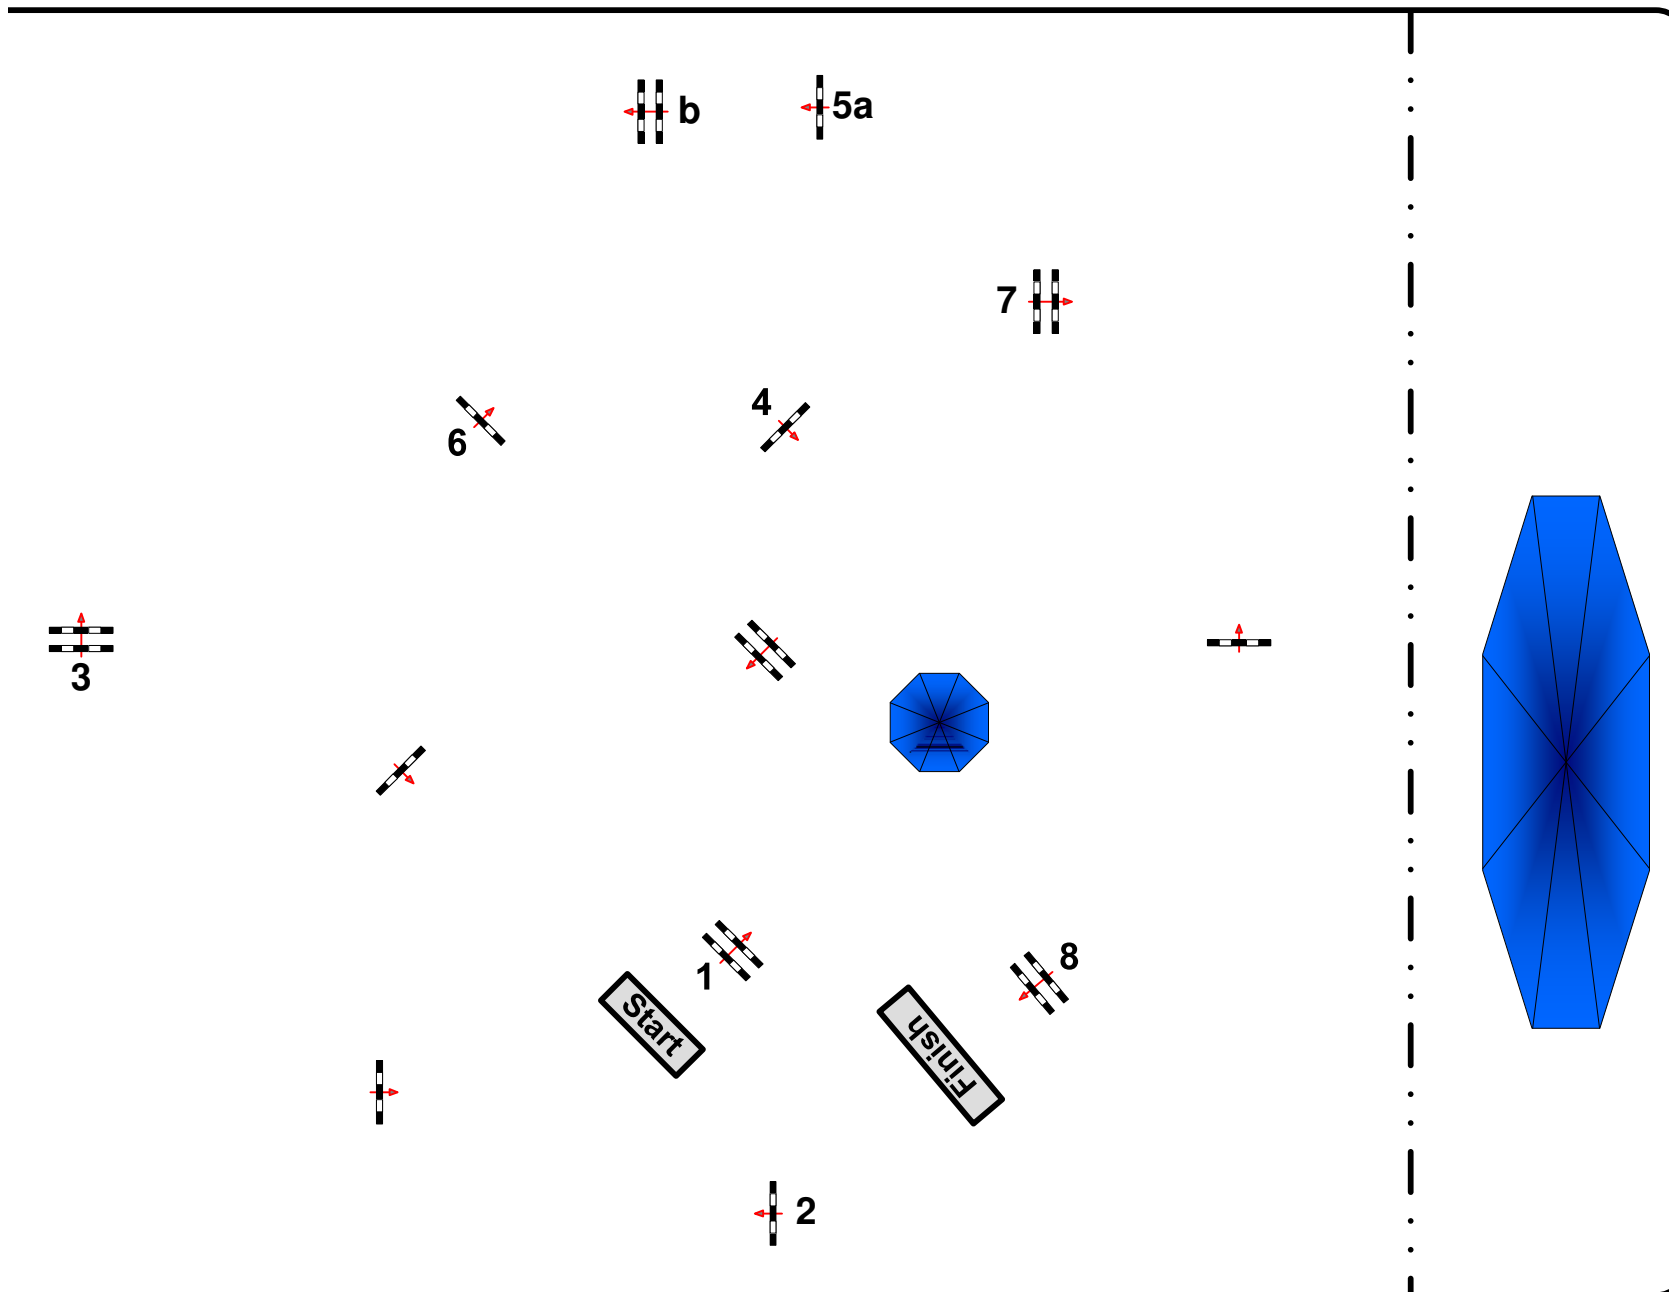

Wulkower Pferdetage 2020

Prüfung Nr.: **02**

Springferde Tour

Springferde-LP

Klasse: A**

Samstag, 22. August 2020

Richtverf.: A
LPO § 363.1
RG / Art.
Höhe: 1,05 mtr.

Tempo: 350 m/Min.

Bahnlänge: 430 mtr.
Erlaubte Zeit: 74 sek.
Höchstzeit: 148 sek.

Hindernisse: 8
Sprünge: 9
Hindernisfehler: sek.
geschl. Hindernis:

Course Designer

Ralph Bieneck (GER)
Thomas Wienig (GER)

Dichter