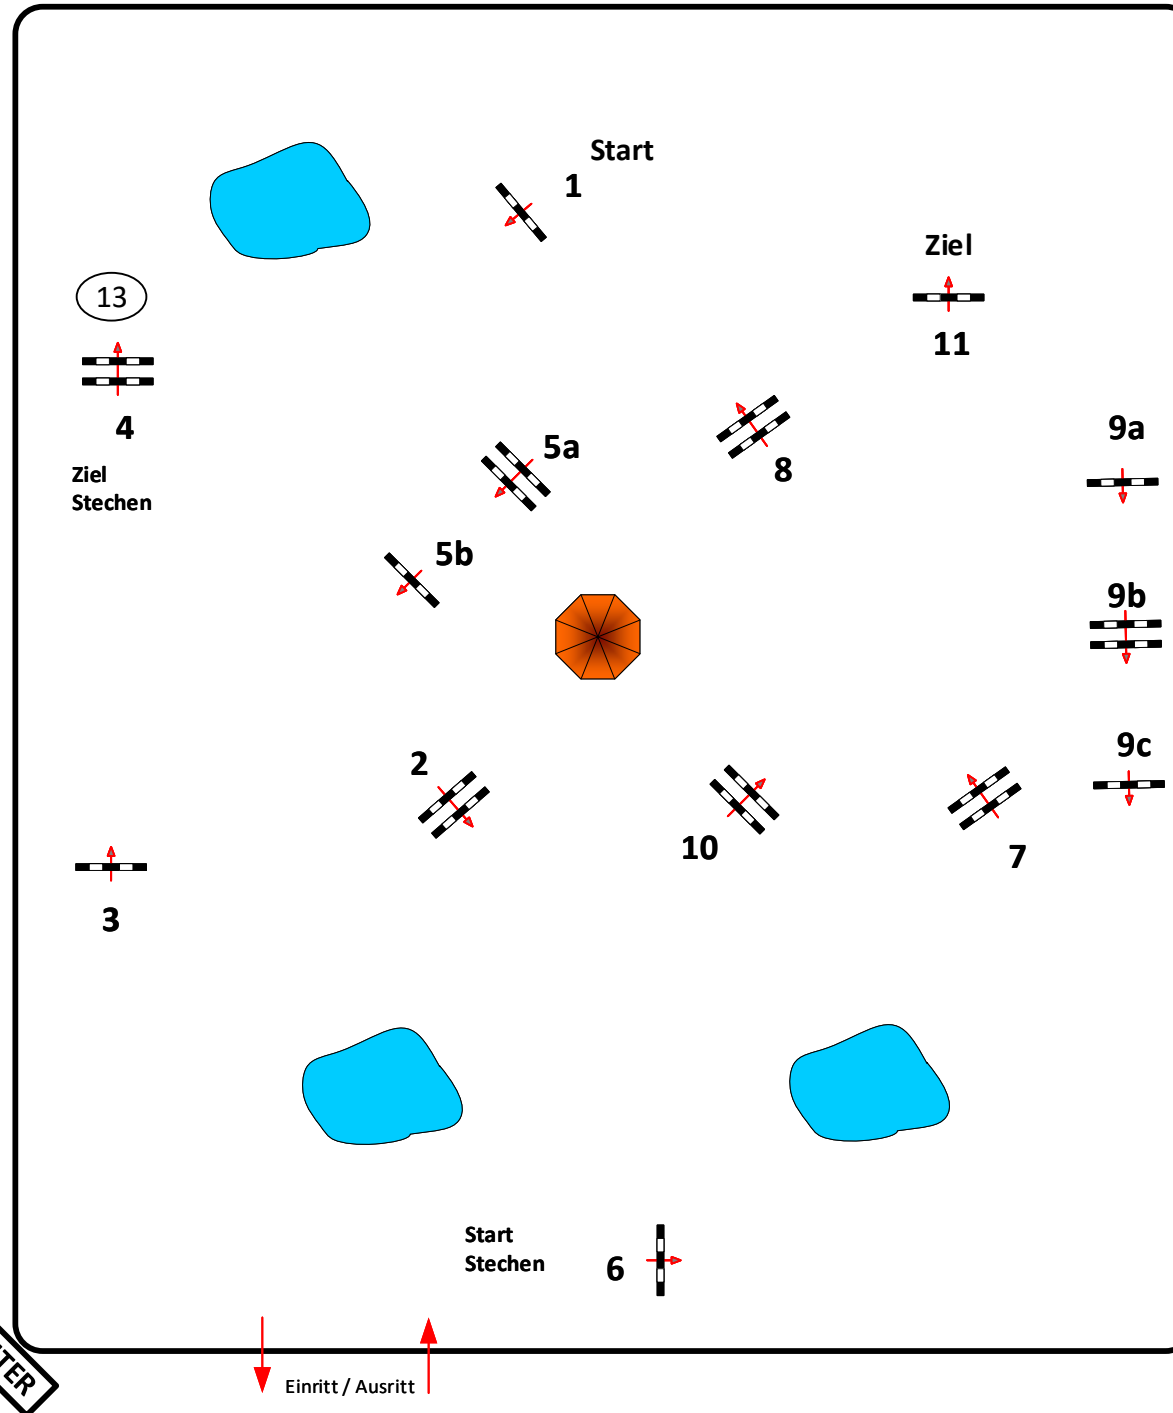

Werder / Jüterbog 2020

Prüfung Nr.:

16

Springen mit Stechen

Klasse: S**

Sonntag, 27. September 2020

Richtverf.: A
LPO § 501,B.1
RG / Art.
Höhe: 1,45 mtr.

Tempo: 350 m/Min.

Bahnlänge: 475 mtr.
Erlaubte Zeit: 82 sek.
Höchstzeit: 164 sek.

Hindernisse: 11
Sprünge: 14
Hindernisfehler: sek.
geschl. Hindernis:

1. Stechen über:
6,8,9bc,10,11,13

Bahnlänge: 330 mtr.
Erlaubte Zeit: 57 sek.
Höchstzeit: 114 sek.

2. Stechen über:

Bahnlänge: 0 mtr.
Erlaubte Zeit: 0 sek.
Höchstzeit: 0 sek.

Course Designer
Frank Dieter (GER)
Thomas Wienig