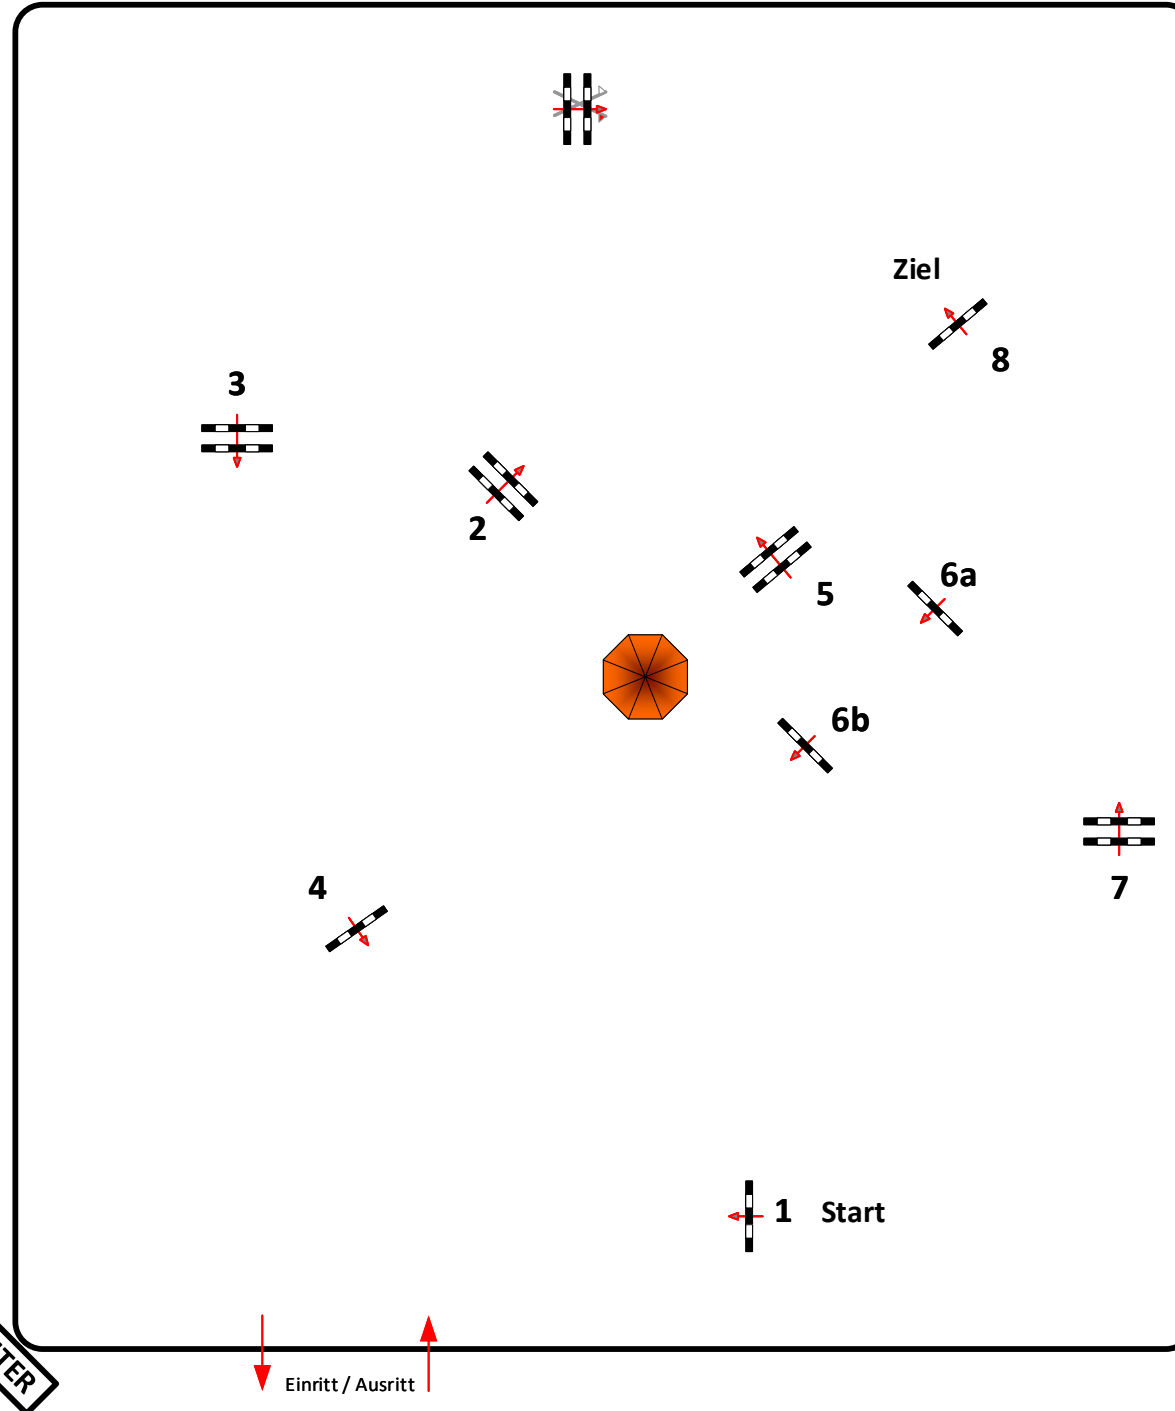

Bahnlänge: 450 mtr.
Erlaubte Zeit: 78 sek.
Höchstzeit: 156 sek.

Hindernisse: 8
Sprünge: 9
Hindernisfehler: sek.
geschl. Hindernis:

1. Stechen über:

Bahnlänge: 0 mtr.
Erlaubte Zeit: 0 sek.
Höchstzeit: 0 sek.

2. Stechen über:

Bahnlänge: 0 mtr.
Erlaubte Zeit: 0 sek.
Höchstzeit: 0 sek.

Course Designer
Frank Dieter (GER)
Thomas Wienig