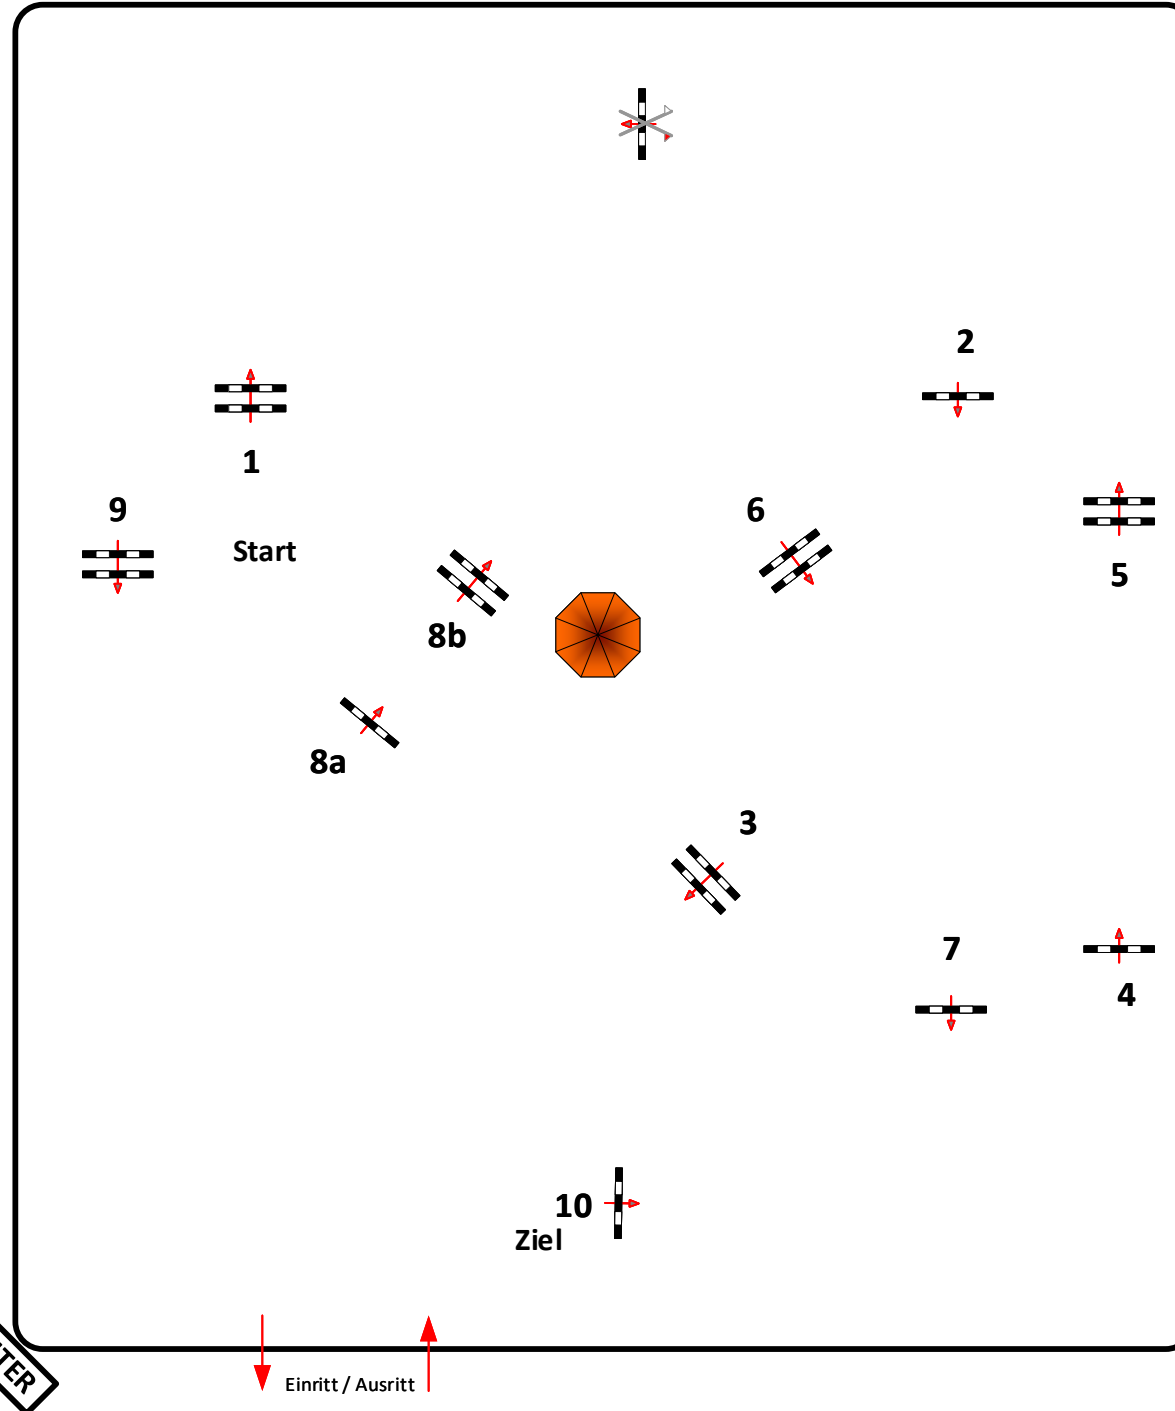

# Werder / Jüterbog 2020

Prüfung Nr.:

6

Fehler/Zeit mit steigenden Anf.

Klasse: L

Samstag, 26. September 2020

Richtverf.: A  
LPO § 537  
RG / Art.  
Höhe: 1,15 mtr.

Tempo: 350 m/Min.

Bahnlänge: 440 mtr.  
Erlaubte Zeit: 76 sek.  
Höchstzeit: 152 sek.

Hindernisse: 10  
Sprünge: 11  
Hindernisfehler: sek.  
geschl. Hindernis:

1. Stechen über:

Bahnlänge: 0 mtr.  
Erlaubte Zeit: 0 sek.  
Höchstzeit: 0 sek.

2. Stechen über:

Bahnlänge: 0 mtr.  
Erlaubte Zeit: 0 sek.  
Höchstzeit: 0 sek.

Course Designer  
Frank Dieter (GER)  
Thomas Wienig