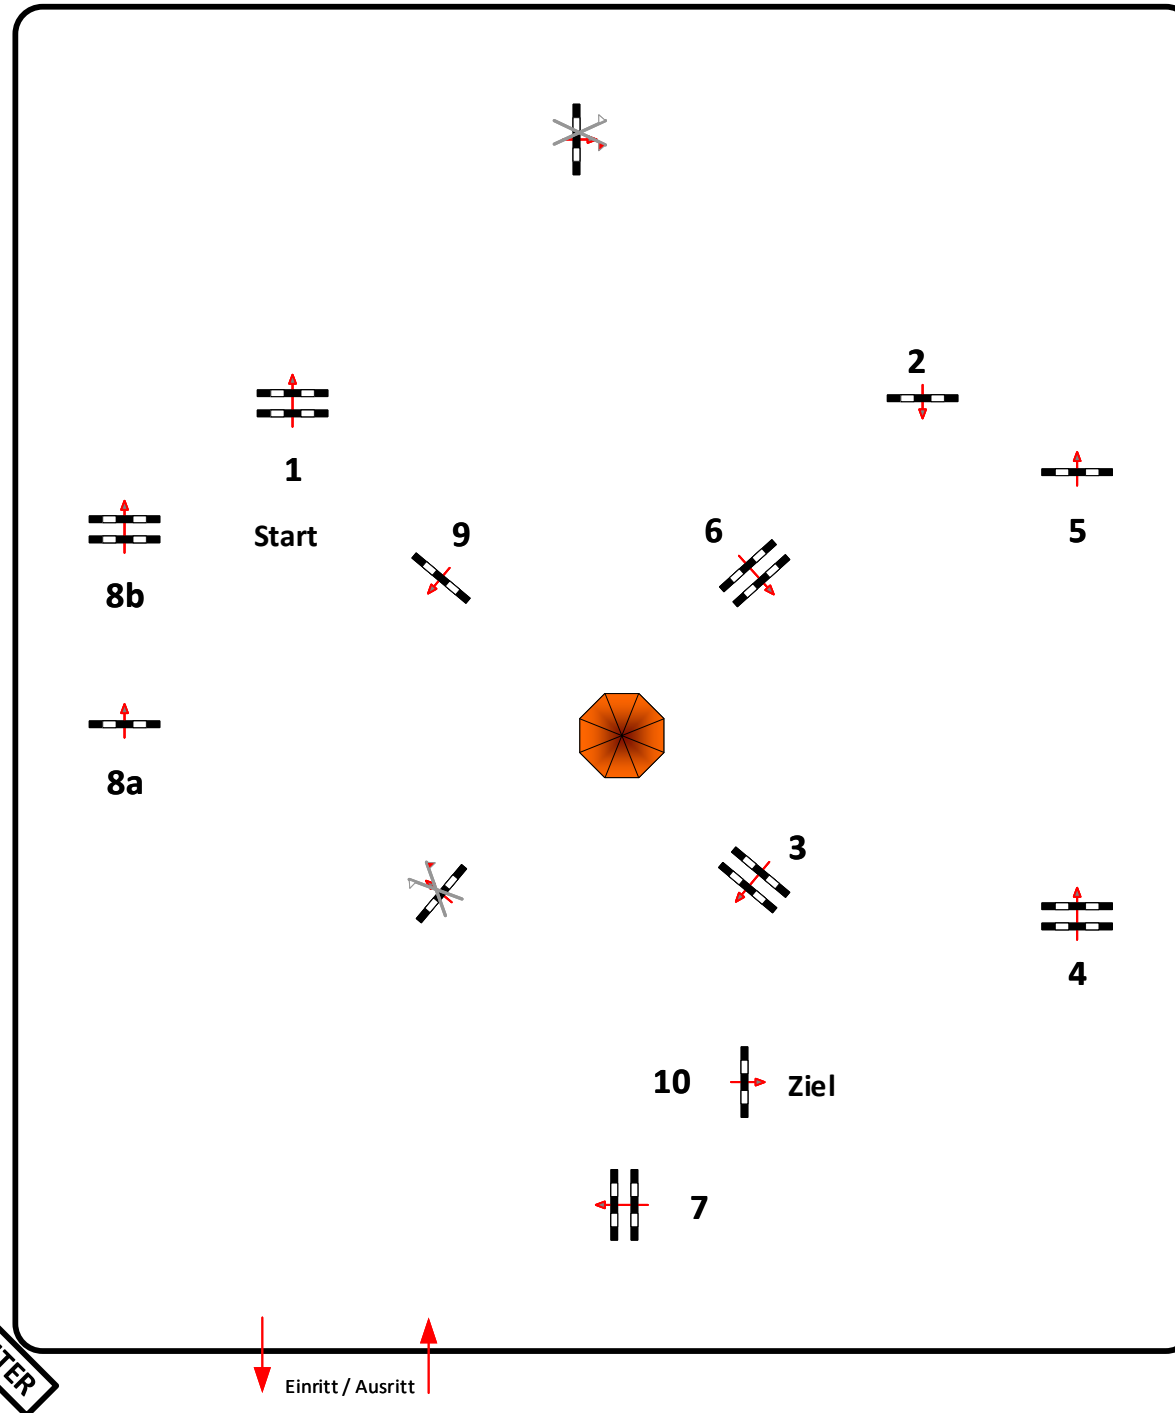

Werder / Jüterbog 2020

Prüfung Nr.:

5

Springpferde

Klasse: M

Freitag, 25. September 2020

Richtverf.: A
LPO § 363.1
RG / Art.
Höhe: 1,25 mtr.

Tempo: 350 m/Min.

Bahnlänge: 450 mtr.
Erlaubte Zeit: 78 sek.
Höchstzeit: 156 sek.

Hindernisse: 10
Sprünge: 11
Hindernisfehler: sek.
geschl. Hindernis:

1. Stechen über:

Bahnlänge: 0 mtr.
Erlaubte Zeit: 0 sek.
Höchstzeit: 0 sek.

2. Stechen über:

Bahnlänge: 0 mtr.
Erlaubte Zeit: 0 sek.
Höchstzeit: 0 sek.

Course Designer
Frank Dieter (GER)
Thomas Wienig