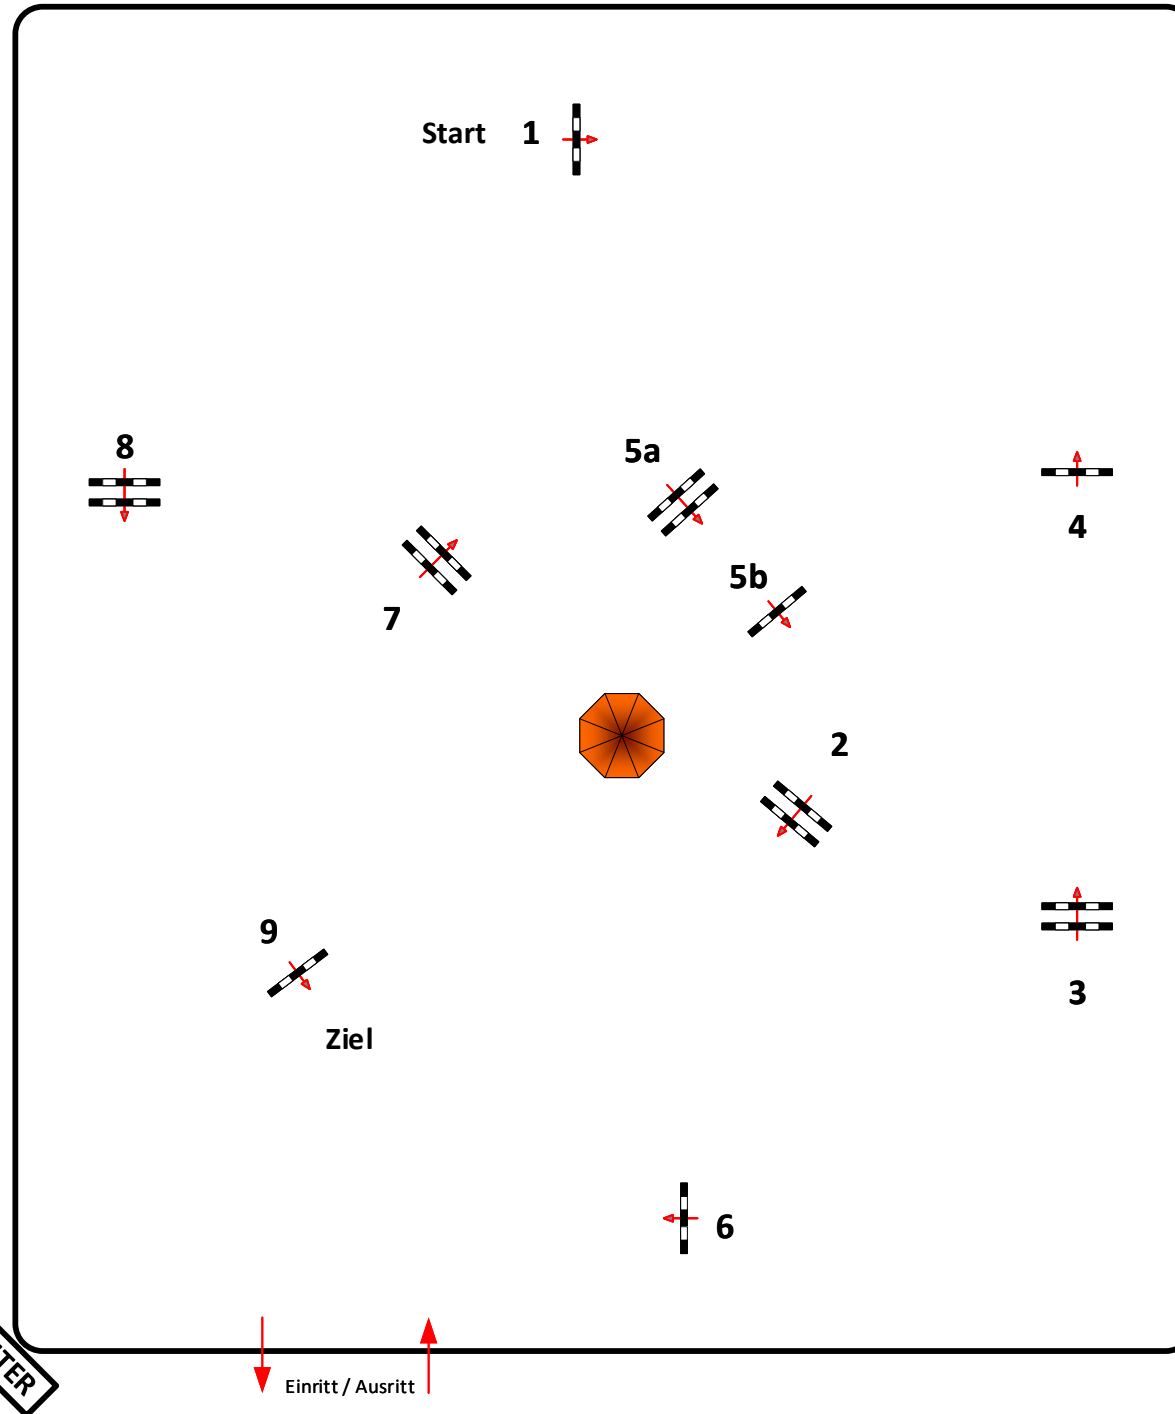

Bahnlänge: 440 mtr.
Erlaubte Zeit: 76 sek.
Höchstzeit: 152 sek.

Hindernisse: 9
Sprünge: 10
Hindernisfehler: sek.
geschl. Hindernis:

1. Stechen über:

Bahnlänge: 0 mtr.
Erlaubte Zeit: 0 sek.
Höchstzeit: 0 sek.

2. Stechen über:

Bahnlänge: 0 mtr.
Erlaubte Zeit: 0 sek.
Höchstzeit: 0 sek.

Course Designer
Frank Dieter (GER)
Thomas Wienig