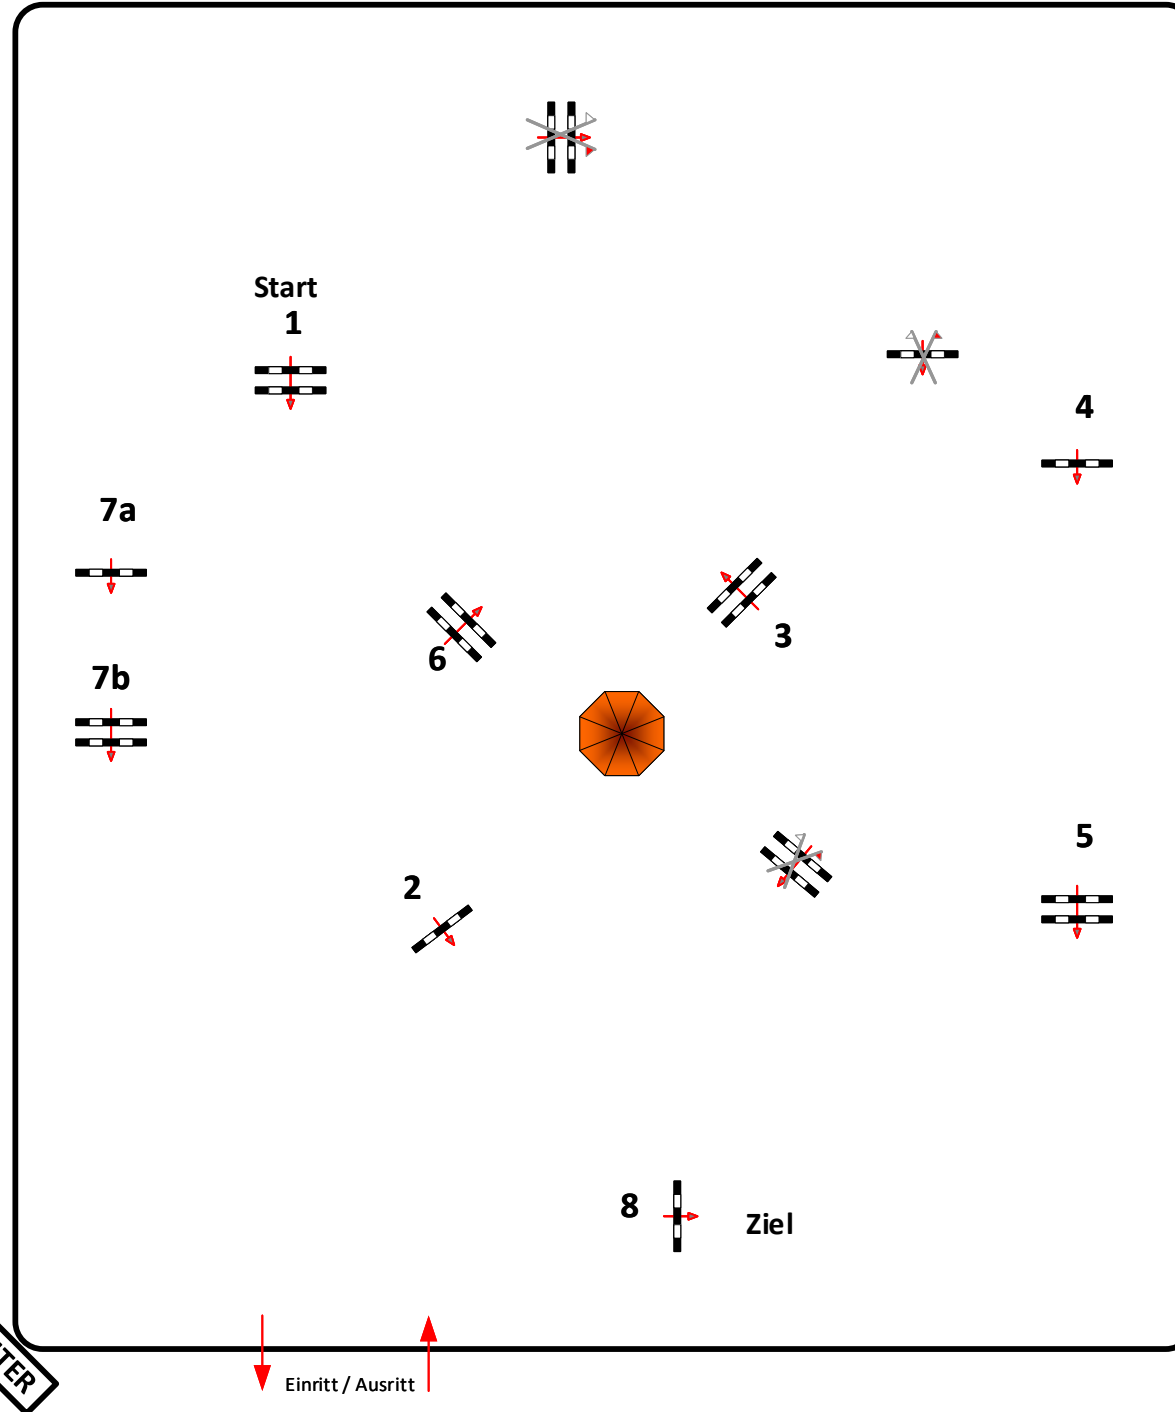

Werder / Jüterbog 2020

Prüfung Nr.:

3

Springpferde

Klasse: A**

Freitag, 25. September 2020

Richtverf.: A
LPO § 363.1
RG / Art.
Höhe: 1,05 mtr.

Tempo: 350 m/Min.

Bahnlänge: 410 mtr.
Erlaubte Zeit: 71 sek.
Höchstzeit: 142 sek.

Hindernisse: 8
Sprünge: 9
Hindernisfehler: sek.
geschl. Hindernis:

1. Stechen über:

Bahnlänge: 0 mtr.
Erlaubte Zeit: 0 sek.
Höchstzeit: 0 sek.

2. Stechen über:

Bahnlänge: 0 mtr.
Erlaubte Zeit: 0 sek.
Höchstzeit: 0 sek.

Course Designer
Frank Dieter (GER)
Thomas Wienig