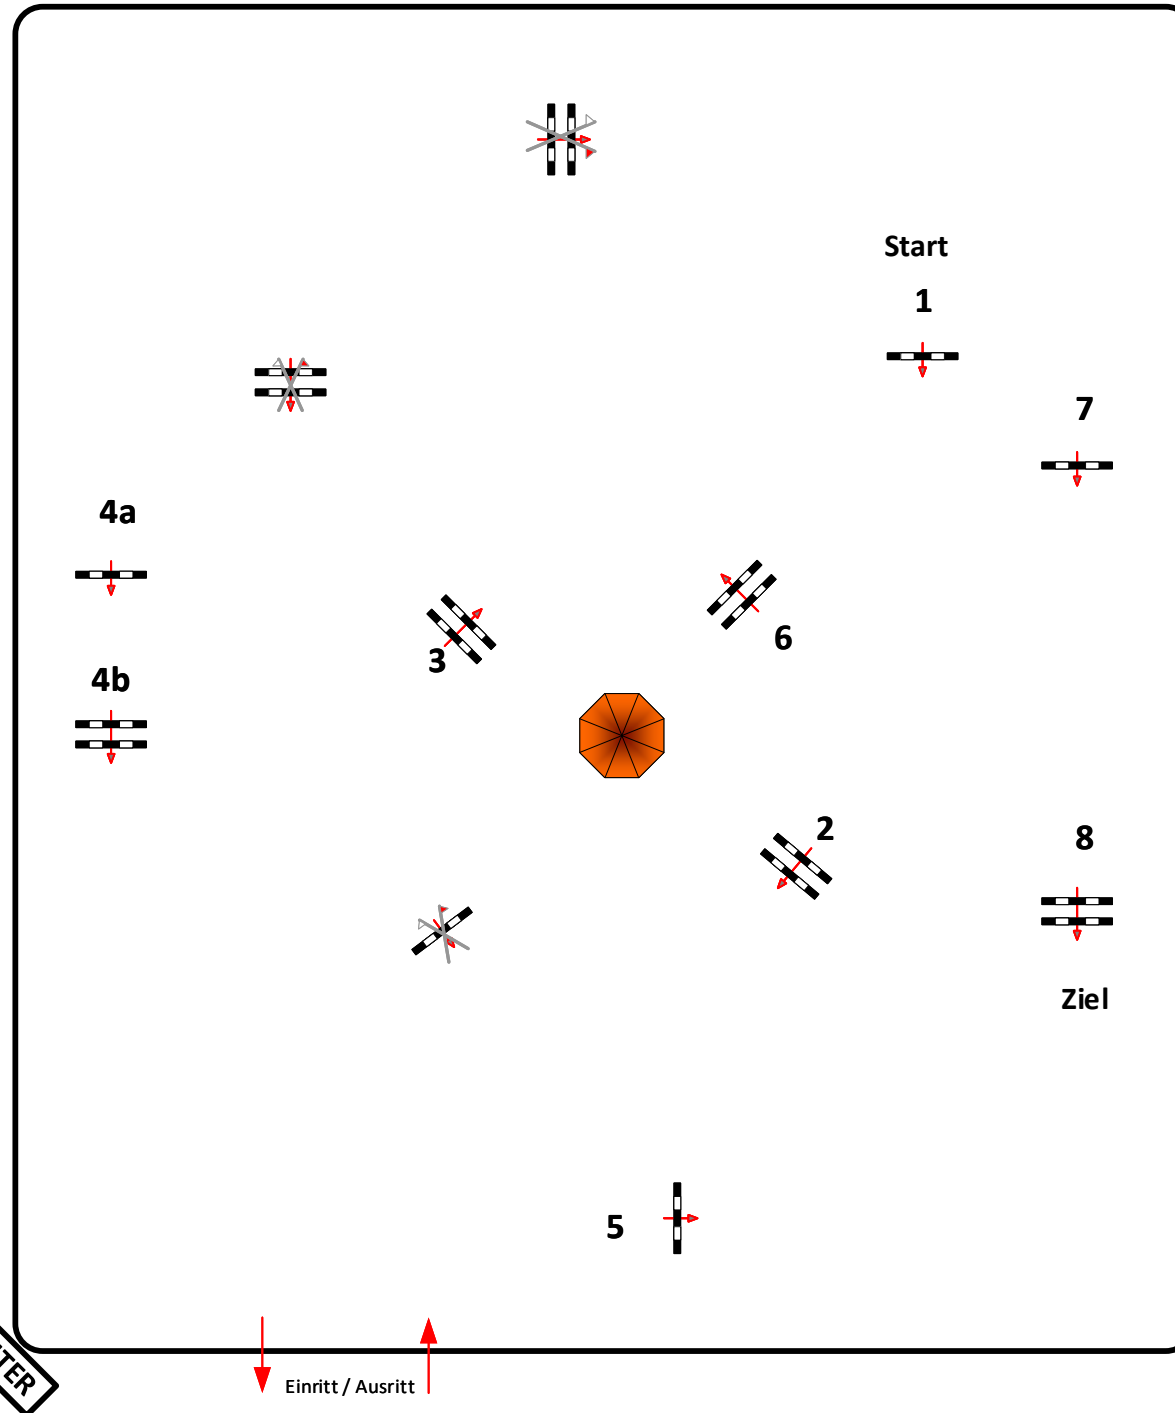

Bahnlänge: 410 mtr.
Erlaubte Zeit: 71 sek.
Höchstzeit: 142 sek.

Hindernisse: 8
Sprünge: 9
Hindernisfehler: sek.
geschl. Hindernis:

1. Stechen über:

Bahnlänge: 0 mtr.
Erlaubte Zeit: 0 sek.
Höchstzeit: 0 sek.

2. Stechen über:

Bahnlänge: 0 mtr.
Erlaubte Zeit: 0 sek.
Höchstzeit: 0 sek.

Course Designer
Frank Dieter (GER)
Thomas Wienig