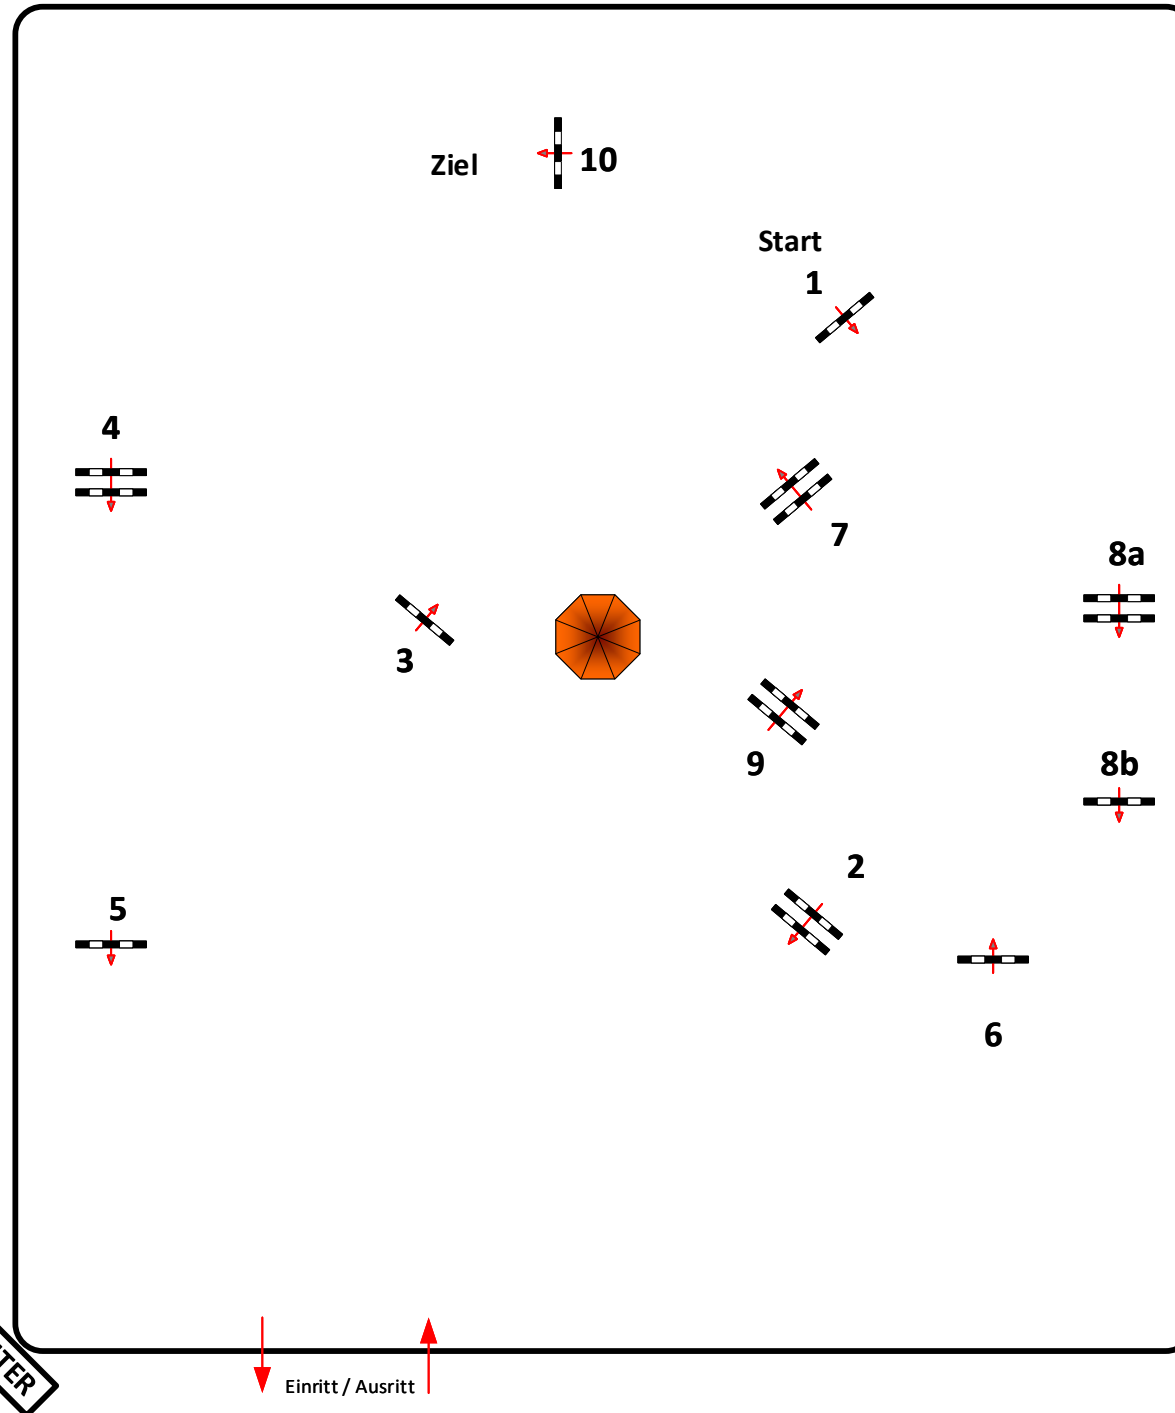

Werder / Jüterbog 2020

Prüfung Nr.:

15

Fehler/Zeit

Klasse: S*

Sonntag, 27. September 2020

Richtverf.: A
LPO § 501,A.1
RG / Art.
Höhe: 1,40 mtr.

Tempo: 350 m/Min.

Bahnlänge: 480 mtr.
Erlaubte Zeit: 83 sek.
Höchstzeit: 166 sek.

Hindernisse: 10
Sprünge: 11
Hindernisfehler: sek.
geschl. Hindernis:

1. Stechen über:

Bahnlänge: 0 mtr.
Erlaubte Zeit: 0 sek.
Höchstzeit: 0 sek.

2. Stechen über:

Bahnlänge: 0 mtr.
Erlaubte Zeit: 0 sek.
Höchstzeit: 0 sek.

Course Designer
Frank Dieter (GER)
Thomas Wienig