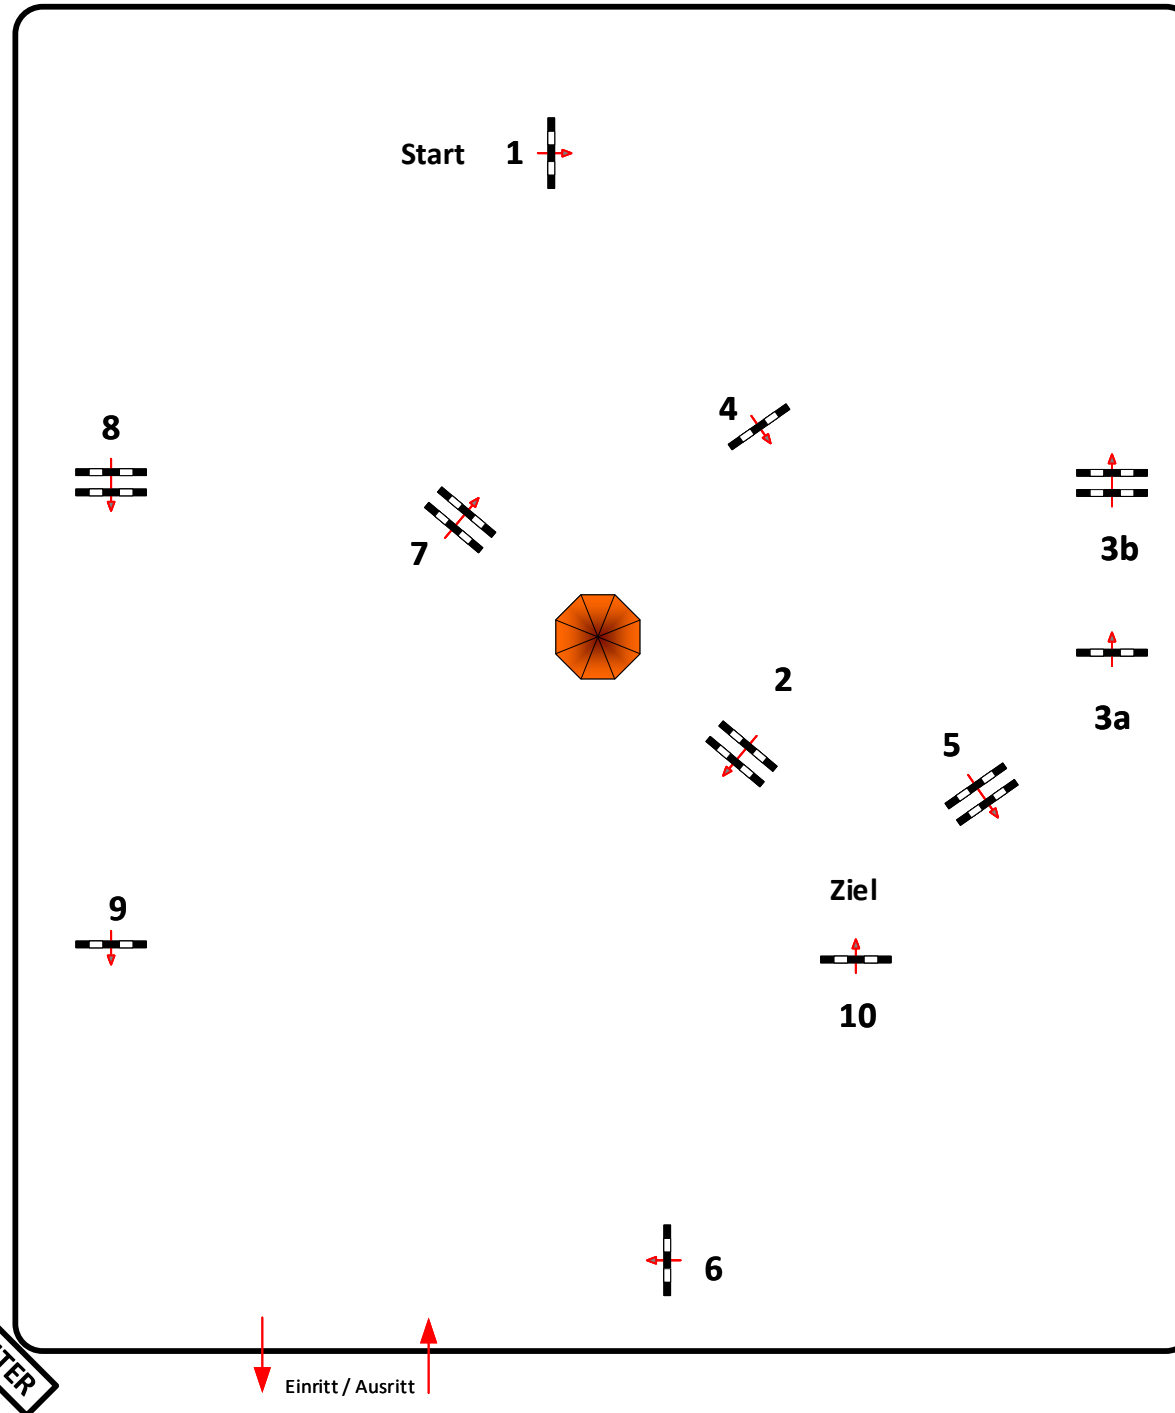

# Werder / Jüterbog 2020

Prüfung Nr.:

14

Fehler/Zeit

Klasse: M\*\*

Sonntag, 27. September 2020

Richtverf.: A  
LPO § 501,A.1  
RG / Art.  
Höhe: 1,35 mtr.

Tempo: 350 m/Min.

Bahnlänge: 465 mtr.  
Erlaubte Zeit: 80 sek.  
Höchstzeit: 160 sek.

Hindernisse: 10  
Sprünge: 11  
Hindernisfehler: sek.  
geschl. Hindernis:

1. Stechen über:

Bahnlänge: 0 mtr.  
Erlaubte Zeit: 0 sek.  
Höchstzeit: 0 sek.

2. Stechen über:

Bahnlänge: 0 mtr.  
Erlaubte Zeit: 0 sek.  
Höchstzeit: 0 sek.

Course Designer  
Frank Dieter (GER)  
Thomas Wienig