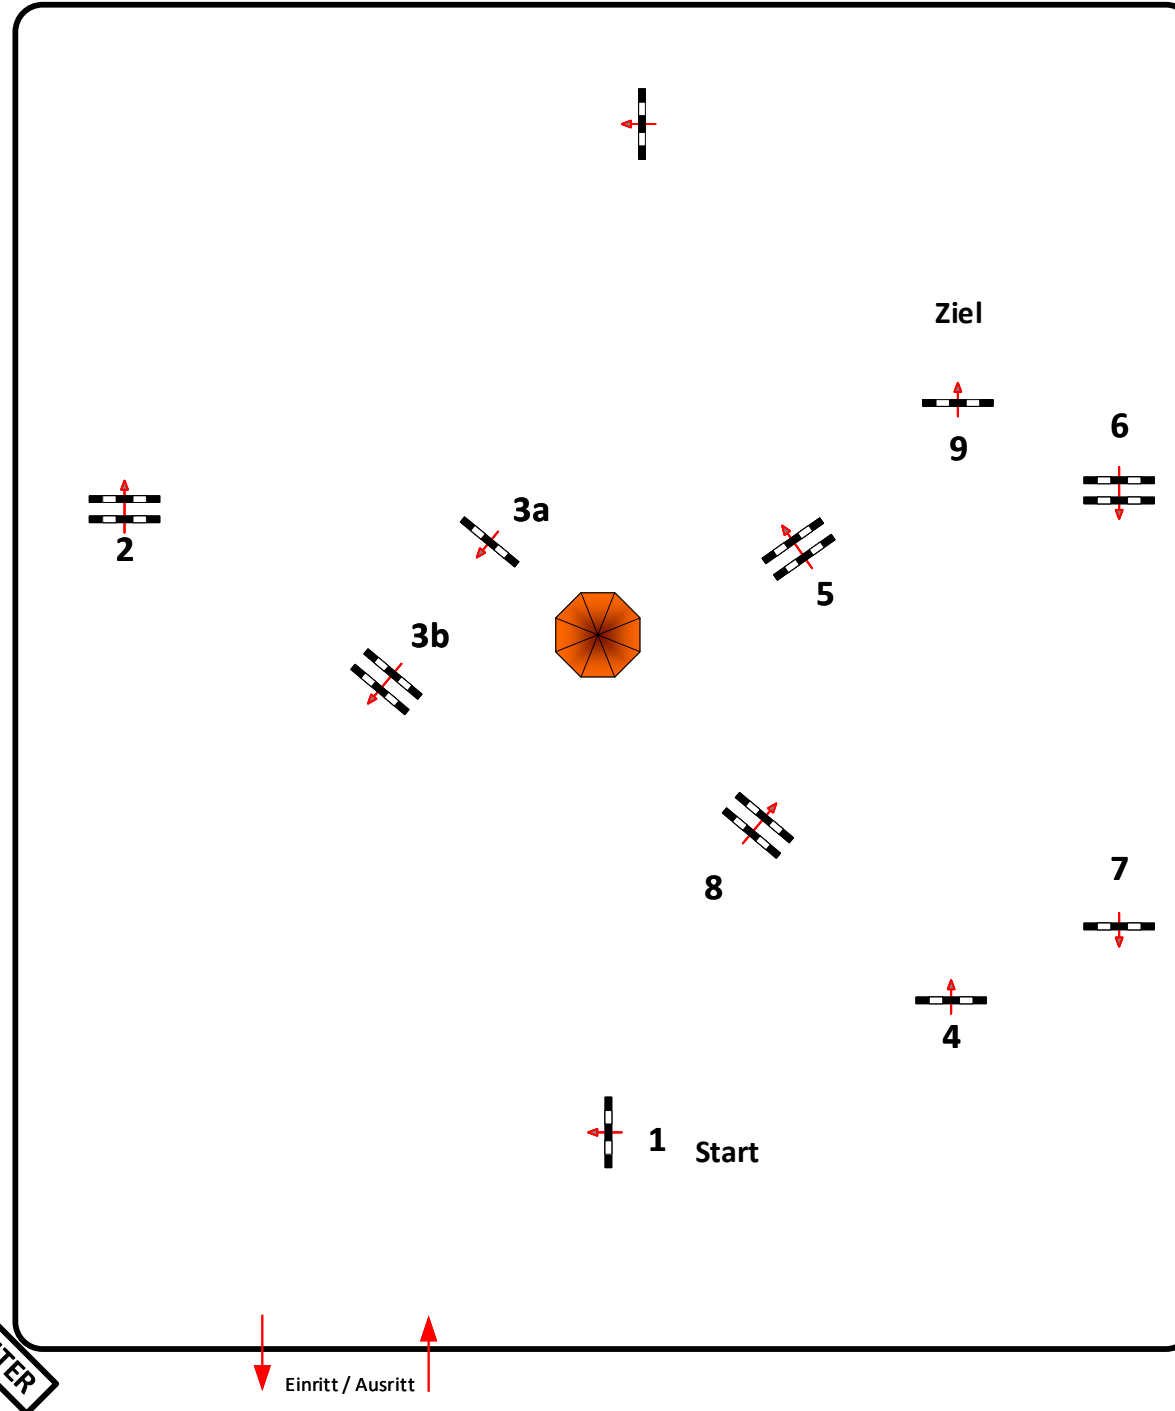

Bahnlänge: 420 mtr.  
Erlaubte Zeit: 72 sek.  
Höchstzeit: 144 sek.

Hindernisse: 9  
Sprünge: 10  
Hindernisfehler: sek.  
geschl. Hindernis:

1. Stechen über:

Bahnlänge: 0 mtr.  
Erlaubte Zeit: 0 sek.  
Höchstzeit: 0 sek.

2. Stechen über:

Bahnlänge: 0 mtr.  
Erlaubte Zeit: 0 sek.  
Höchstzeit: 0 sek.

Course Designer  
Frank Dieter (GER)  
Thomas Wienig