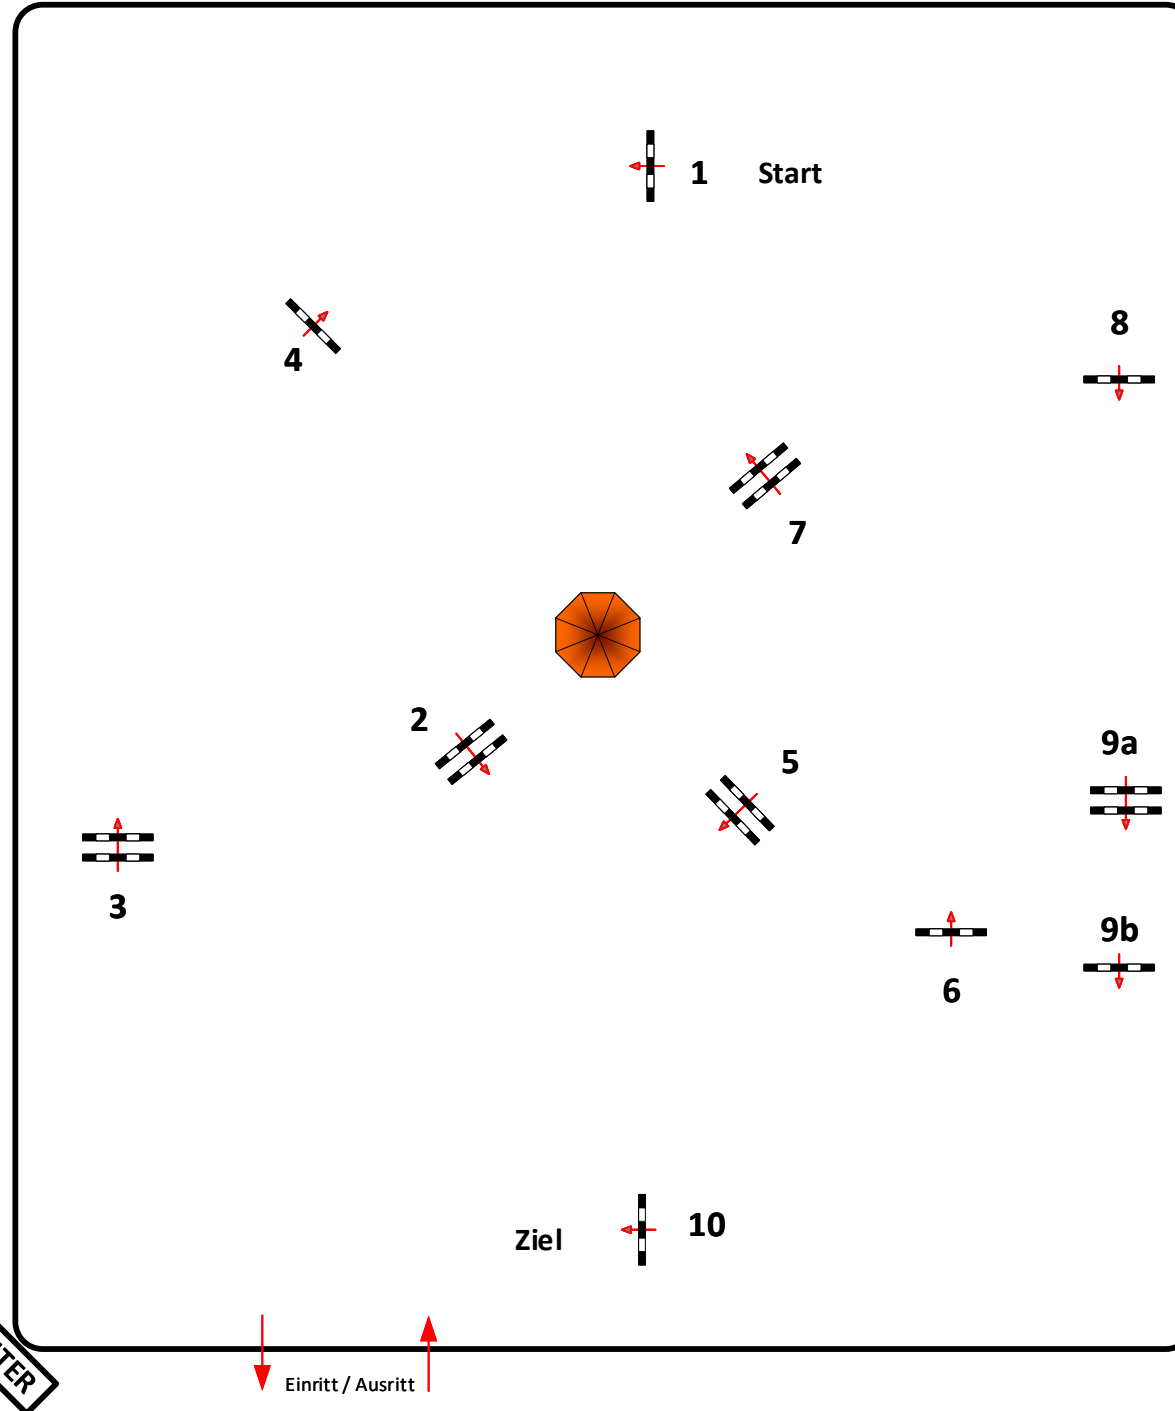

# Werder / Jüterbog 2020

Prüfung Nr.:

12

Fehler/Zeit

Klasse: M\*

Samstag, 26. September 2020

Richtverf.: A  
LPO § 501,A.1  
RG / Art.  
Höhe: 1,25 mtr.

Tempo: 350 m/Min.

Bahnlänge: 440 mtr.  
Erlaubte Zeit: 76 sek.  
Höchstzeit: 152 sek.

Hindernisse: 10  
Sprünge: 11  
Hindernisfehler: sek.  
geschl. Hindernis:

1. Stechen über:

Bahnlänge: 0 mtr.  
Erlaubte Zeit: 0 sek.  
Höchstzeit: 0 sek.

2. Stechen über:

Bahnlänge: 0 mtr.  
Erlaubte Zeit: 0 sek.  
Höchstzeit: 0 sek.

Course Designer  
Frank Dieter (GER)  
Thomas Wienig