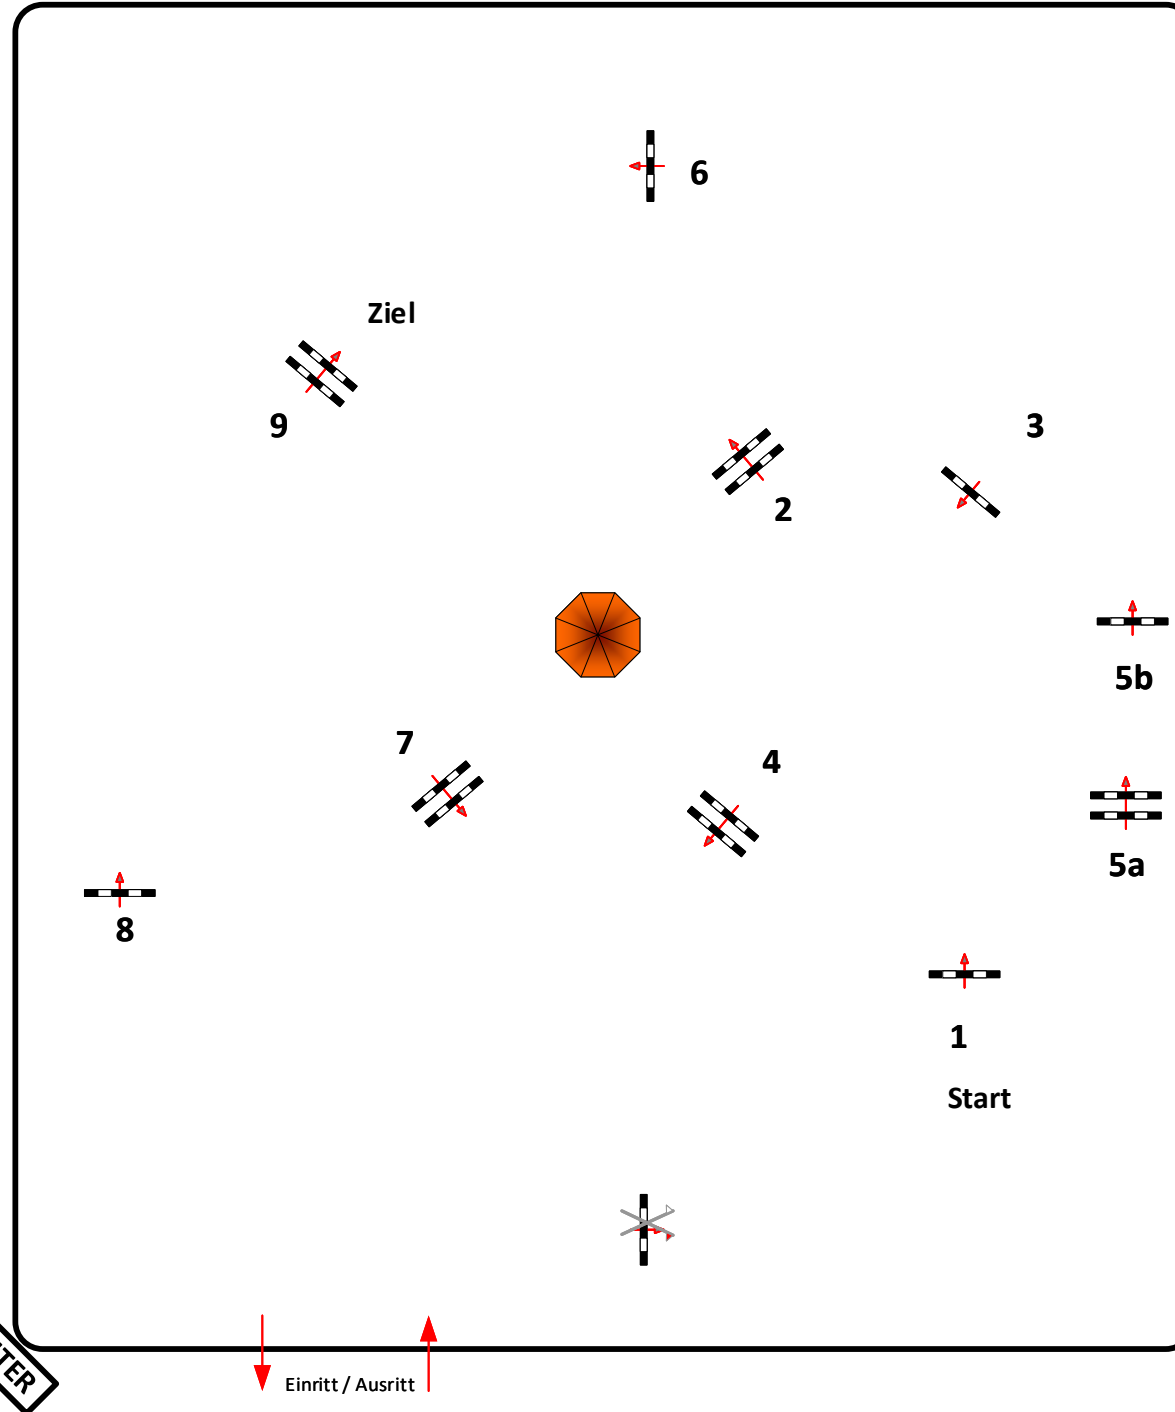

Bahnlänge: 400 mtr.  
Erlaubte Zeit: 69 sek.  
Höchstzeit: 138 sek.

Hindernisse: 9  
Sprünge: 10  
Hindernisfehler: sek.  
geschl. Hindernis:

1. Stechen über:

Bahnlänge: 0 mtr.  
Erlaubte Zeit: 0 sek.  
Höchstzeit: 0 sek.

2. Stechen über:

Bahnlänge: 0 mtr.  
Erlaubte Zeit: 0 sek.  
Höchstzeit: 0 sek.

Course Designer  
Frank Dieter (GER)  
Thomas Wienig