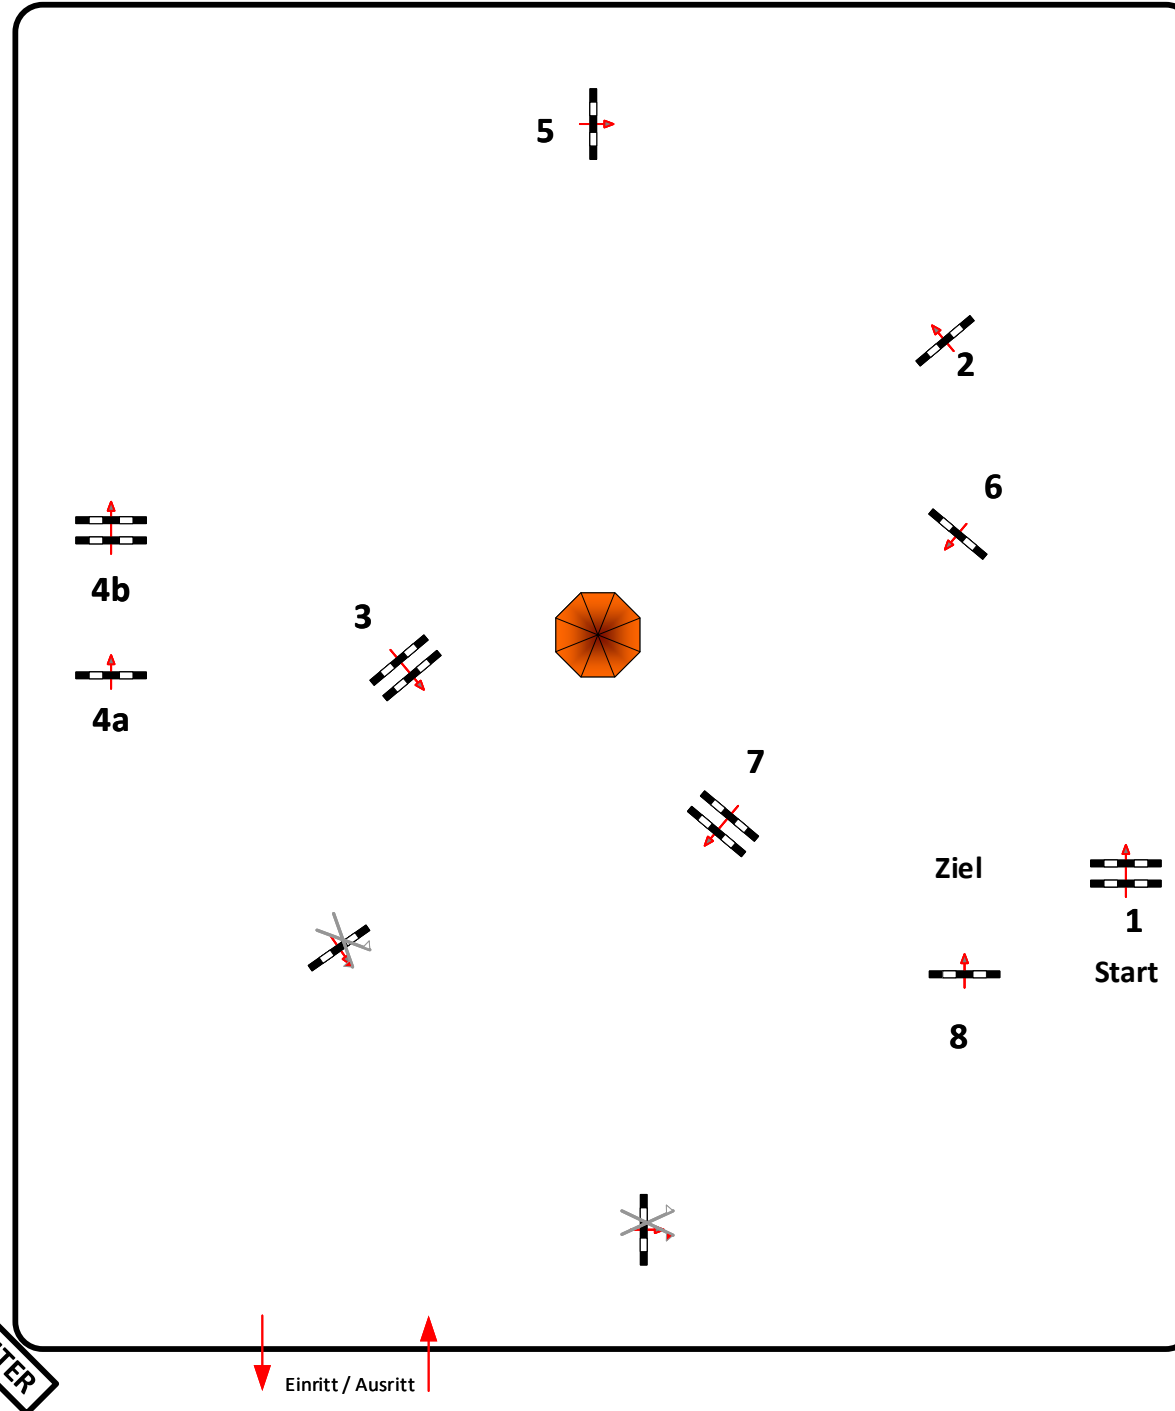

# Werder / Jüterbog 2020

Prüfung Nr.:

10

Fehler/Zeit

Klasse: A\*\*

Samstag, 26. September 2020

Richtverf.: A  
LPO § 501,A.1  
RG / Art.  
Höhe: 1,05 mtr.

Tempo: 350 m/Min.

Bahnlänge: 375 mtr.  
Erlaubte Zeit: 65 sek.  
Höchstzeit: 130 sek.

Hindernisse: 8  
Sprünge: 9  
Hindernisfehler: sek.  
geschl. Hindernis:

1. Stechen über:

Bahnlänge: 0 mtr.  
Erlaubte Zeit: 0 sek.  
Höchstzeit: 0 sek.

2. Stechen über:

Bahnlänge: 0 mtr.  
Erlaubte Zeit: 0 sek.  
Höchstzeit: 0 sek.

Course Designer  
Frank Dieter (GER)  
Thomas Wienig