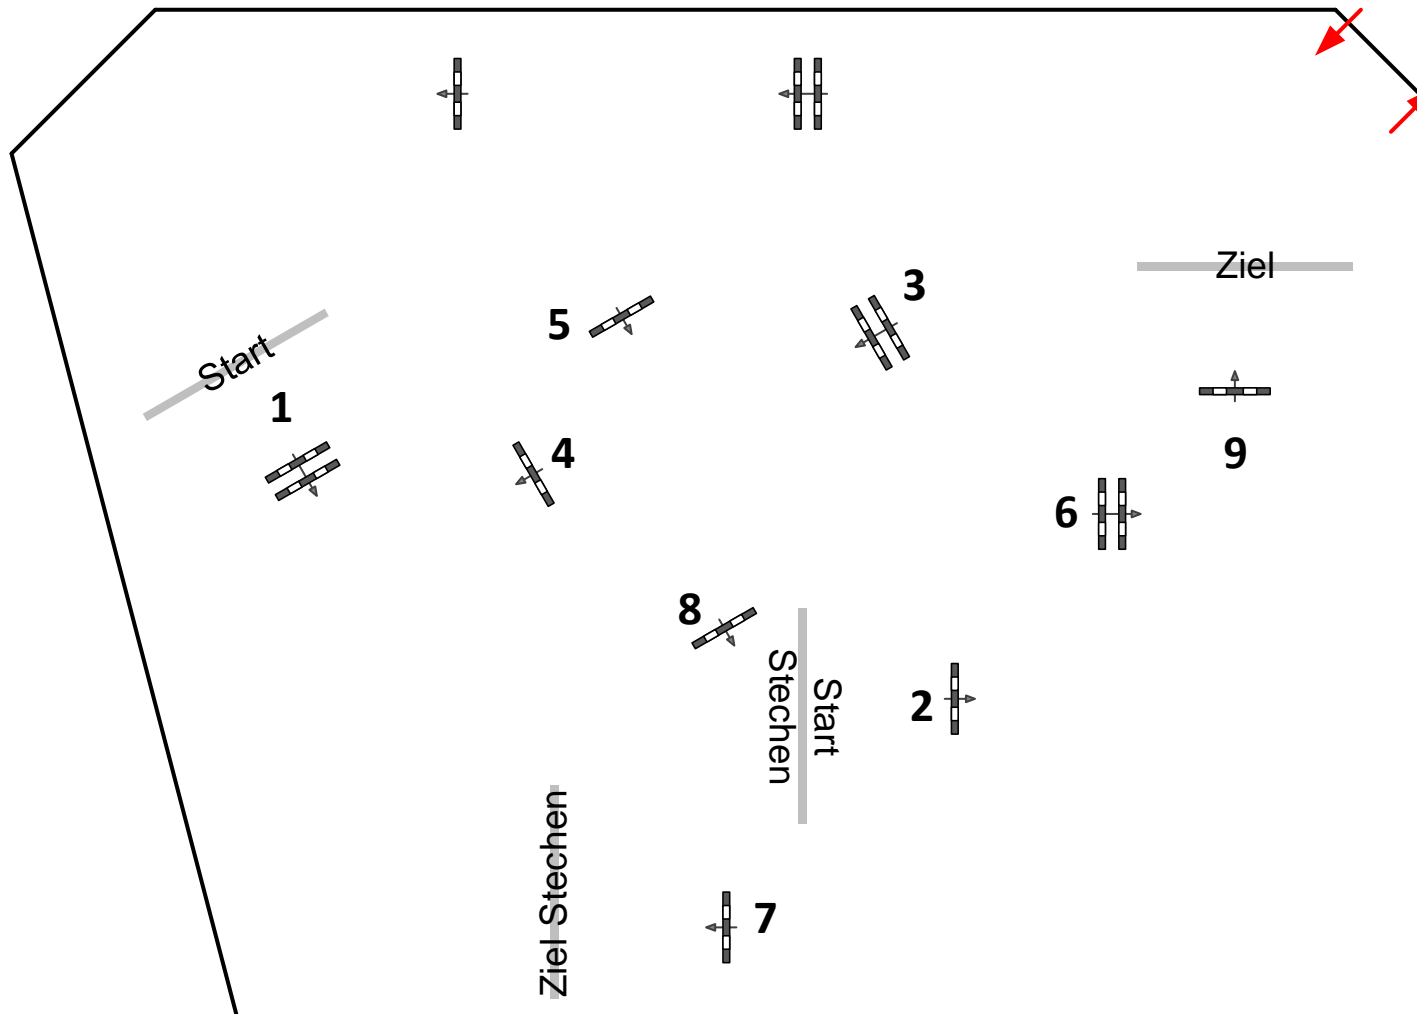

# Crivitz 2020

Prüfung Nr.:

28

Spring-LP m. Stechen

Klasse: E

Sonntag, 20. September 2020

Richtverf.: B  
LPO § WBO  
RG / Art.  
Höhe: 0,85 mtr.

Tempo: 350 m/Min.

Bahnlänge: 420 mtr.  
Erlaubte Zeit: 72 sek.  
Höchstzeit: 144 sek.

Hindernisse: 9  
Sprünge: 9  
Hindernisfehler: sek.  
geschl. Hindernis:

1. Stechen über:

2,3,5,6,7

Bahnlänge: 320 mtr.  
Erlaubte Zeit: 55 sek.  
Höchstzeit: 110 sek.