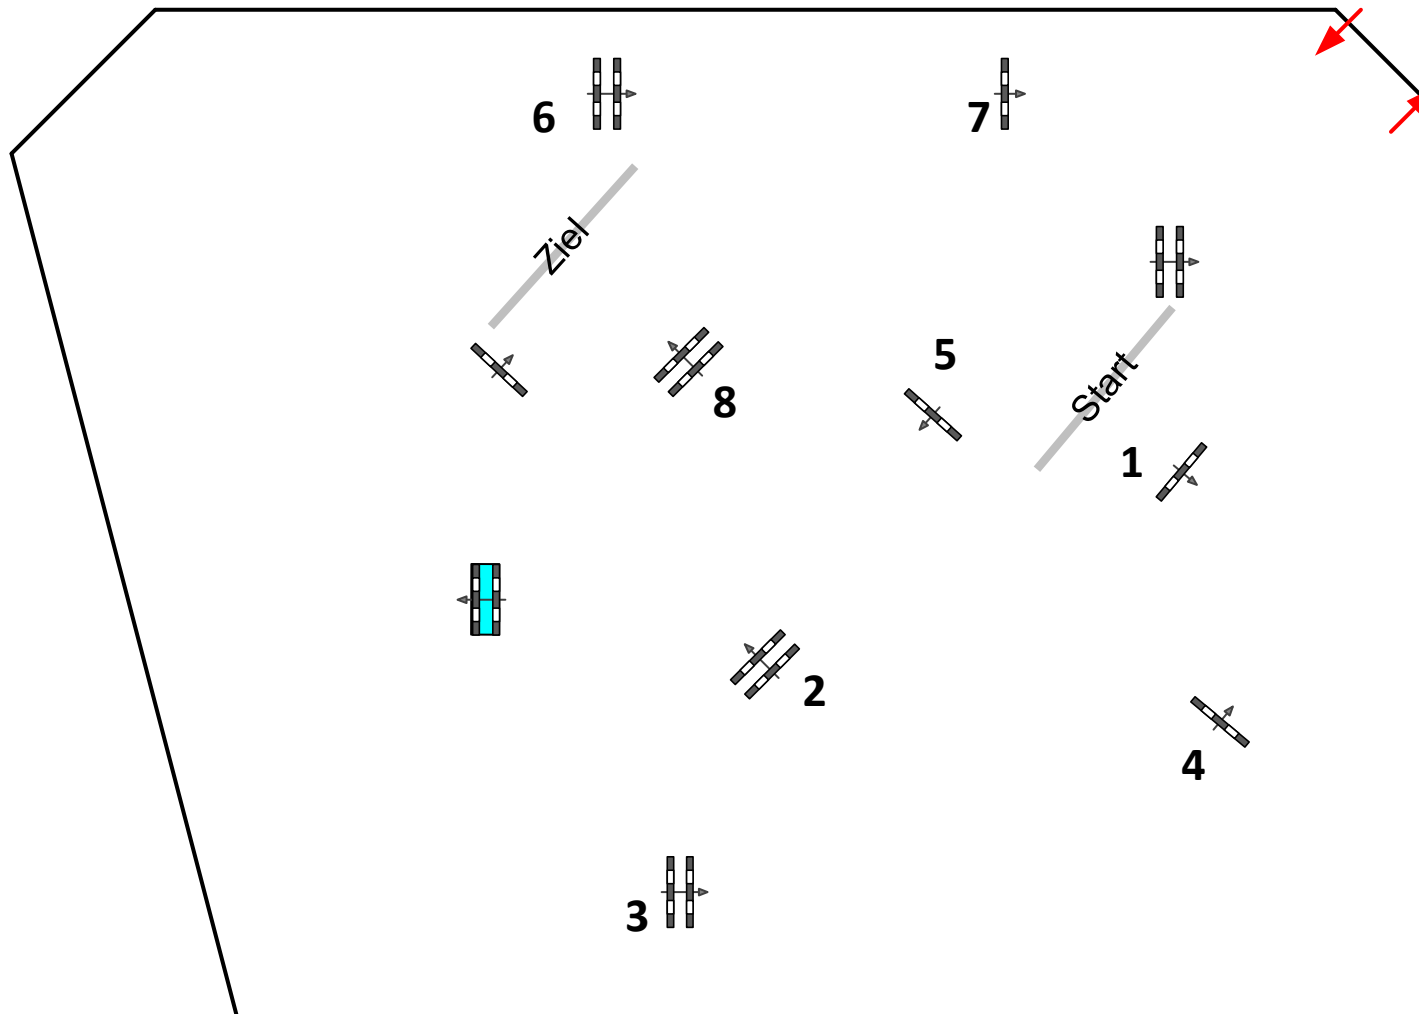

Crivitz 2020

Prüfung Nr.:

27

Stil-Spring-LP

Klasse: E

Samstag, 19. September 2020

Richtverf.: A
LPO § WBO
RG / Art.
Höhe: 0,85 mtr.

Tempo: 350 m/Min.

Bahnlänge: 390 mtr.
Erlaubte Zeit: 67 sek.
Höchstzeit: 134 sek.

Hindernisse: 8
Sprünge: 8
Hindernisfehler: sek.
geschl. Hindernis:

1. Stechen über:

Bahnlänge: 0 mtr.
Erlaubte Zeit: 0 sek.
Höchstzeit: 0 sek.