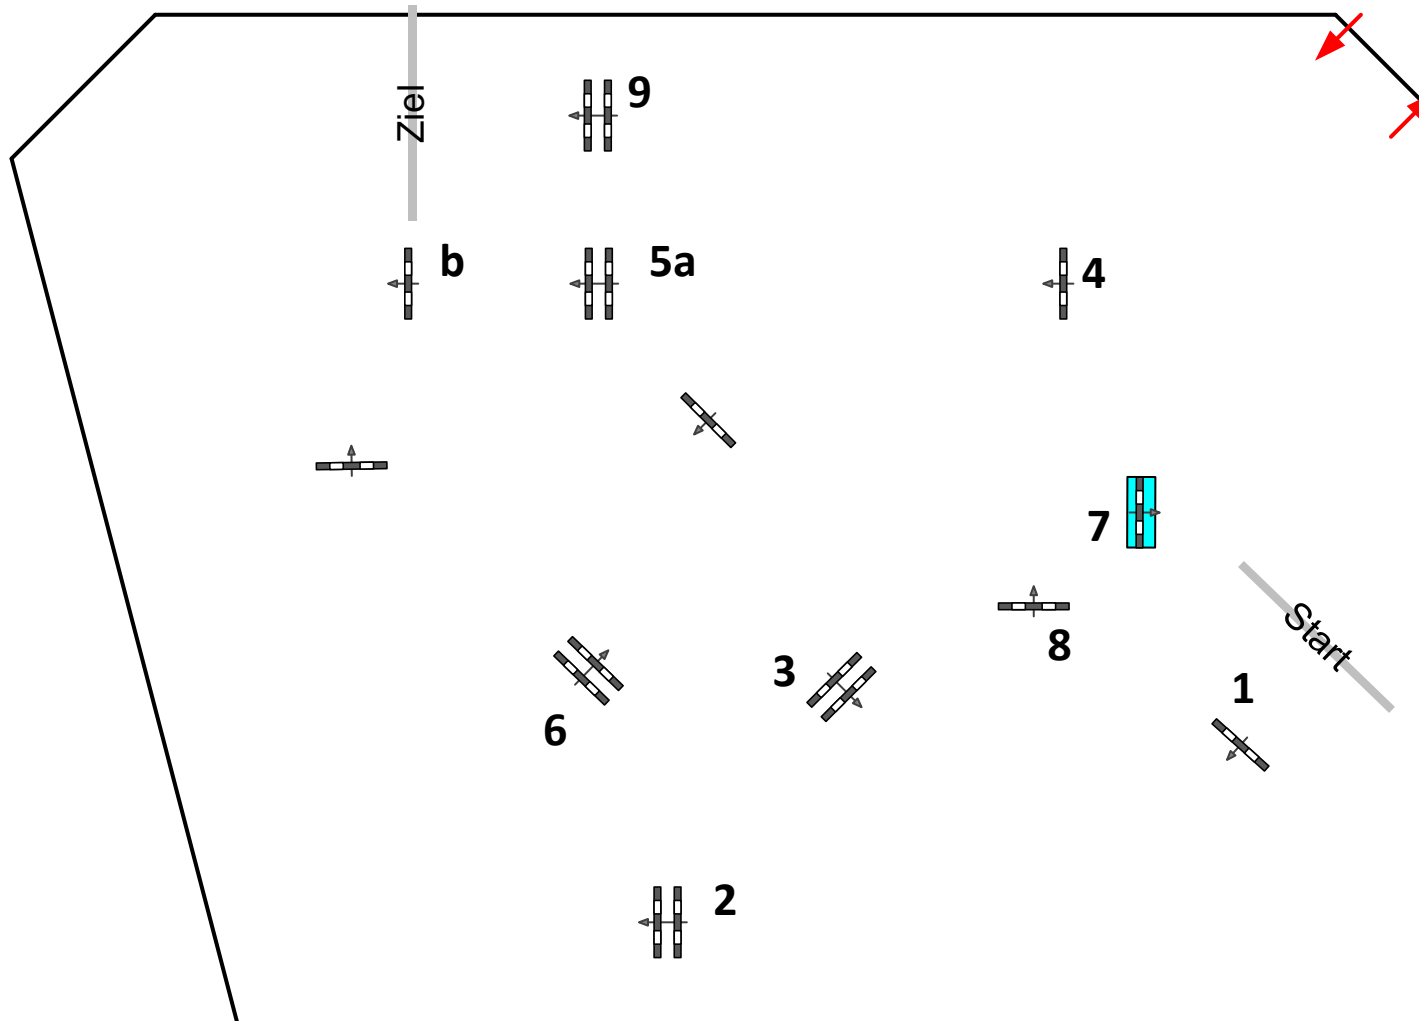

Crivitz 2020

Prüfung Nr.:

17

Stil-Spring-LP

Klasse: M*

Samstag, 19. September 2020

Richtverf.: A
LPO § 520,3a
RG / Art.
Höhe: 1,25 mtr.

Tempo: 350 m/Min.

Bahnlänge: 430 mtr.
Erlaubte Zeit: 74 sek.
Höchstzeit: 148 sek.

Hindernisse: 9
Sprünge: 10
Hindernisfehler: sek.
geschl. Hindernis:

1. Stechen über:

Bahnlänge: 0 mtr.
Erlaubte Zeit: 0 sek.
Höchstzeit: 0 sek.