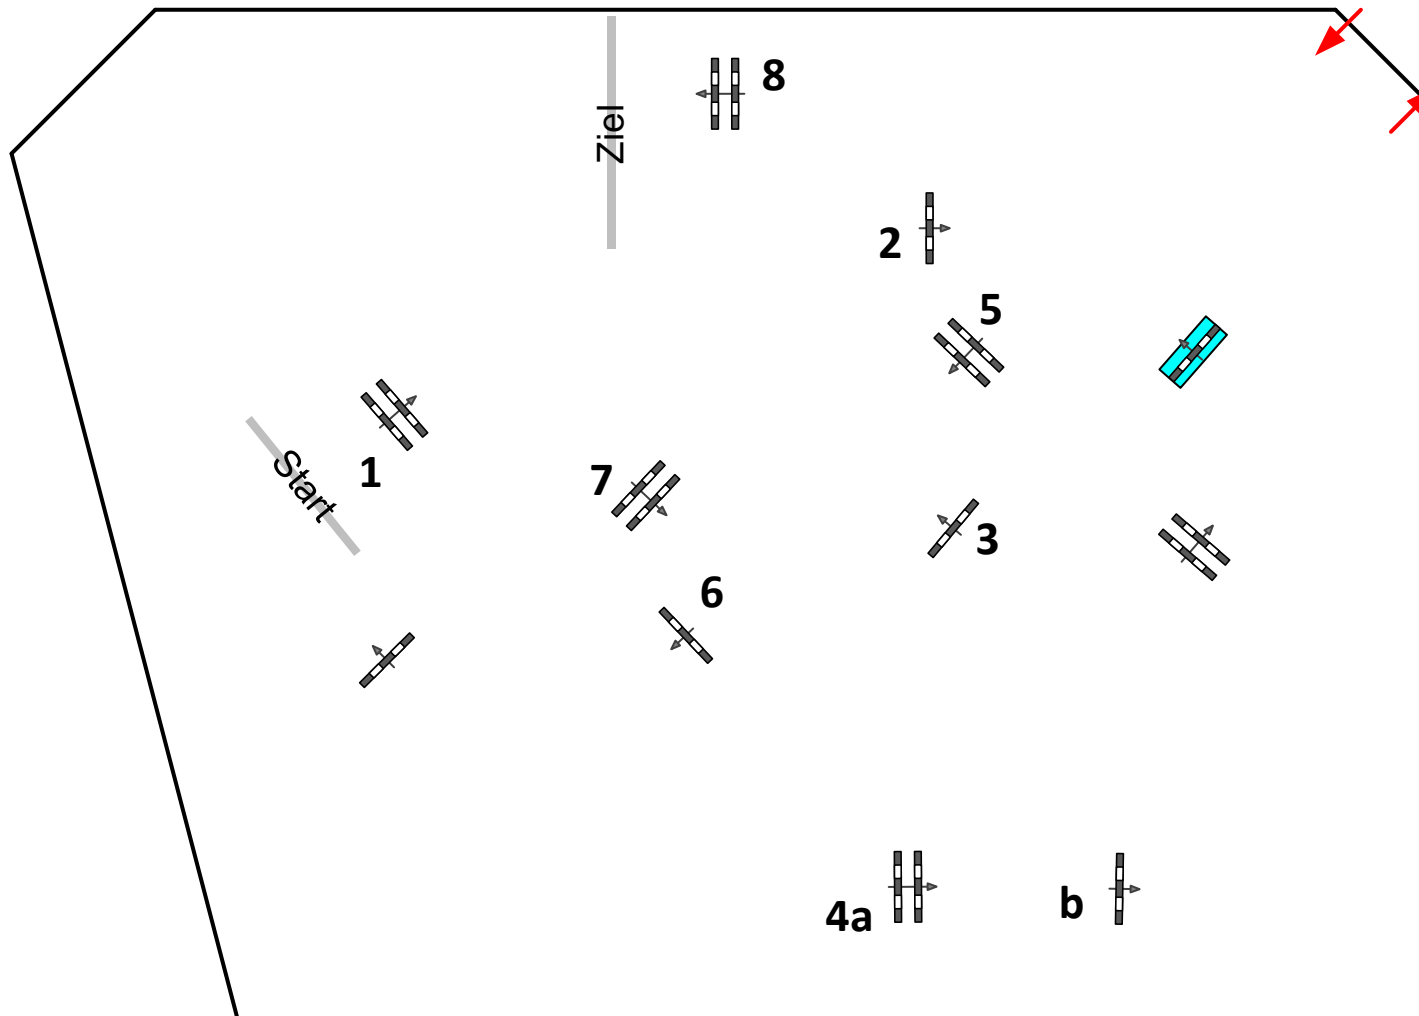

Crivitz 2020

Prüfung Nr.:

13

Stil-Spring-LP

Klasse: A*

Freitag, 18. September 2020

Richtverf.: A
LPO § 520,3a
RG / Art.
Höhe: 0,95 mtr.

Tempo: 350 m/Min.

Bahnlänge: 470 mtr.
Erlaubte Zeit: 81 sek.
Höchstzeit: 162 sek.

Hindernisse: 8
Sprünge: 9
Hindernisfehler: sek.
geschl. Hindernis:

1. Stechen über:

Bahnlänge: 0 mtr.
Erlaubte Zeit: 0 sek.
Höchstzeit: 0 sek.