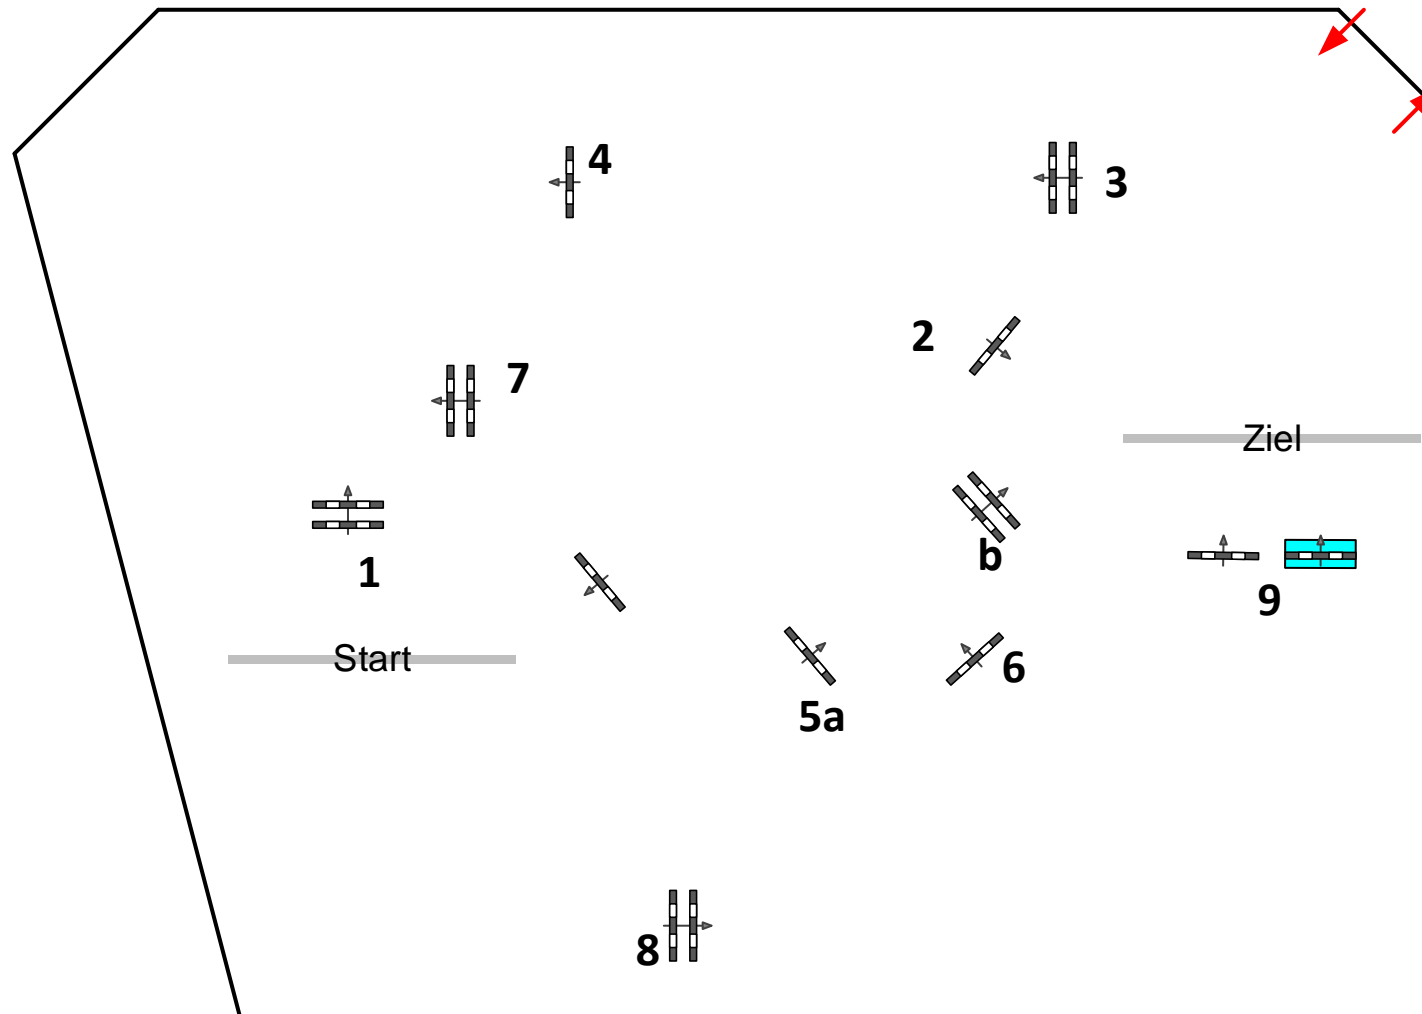

Crivitz 2020

Reit- und Fahrverein
Crivitz e.V.

Prüfung Nr.

4

Springferde-LP

Klasse: A**

Freitag, 18. September 2020

Richtverf.: A
LPO § 363.1
RG / Art.
Höhe: 1,05 mtr.

Tempo: 350 m/Min.

Bahnlänge: 470 mtr.
Erlaubte Zeit: 81 sek.
Höchstzeit: 162 sek.

Hindernisse: 9
Sprünge: 10
Hindernisfehler: sek.
geschl. Hindernis:

1. Stechen über:

Bahnlänge: 0 mtr.
Erlaubte Zeit: 0 sek.
Höchstzeit: 0 sek.