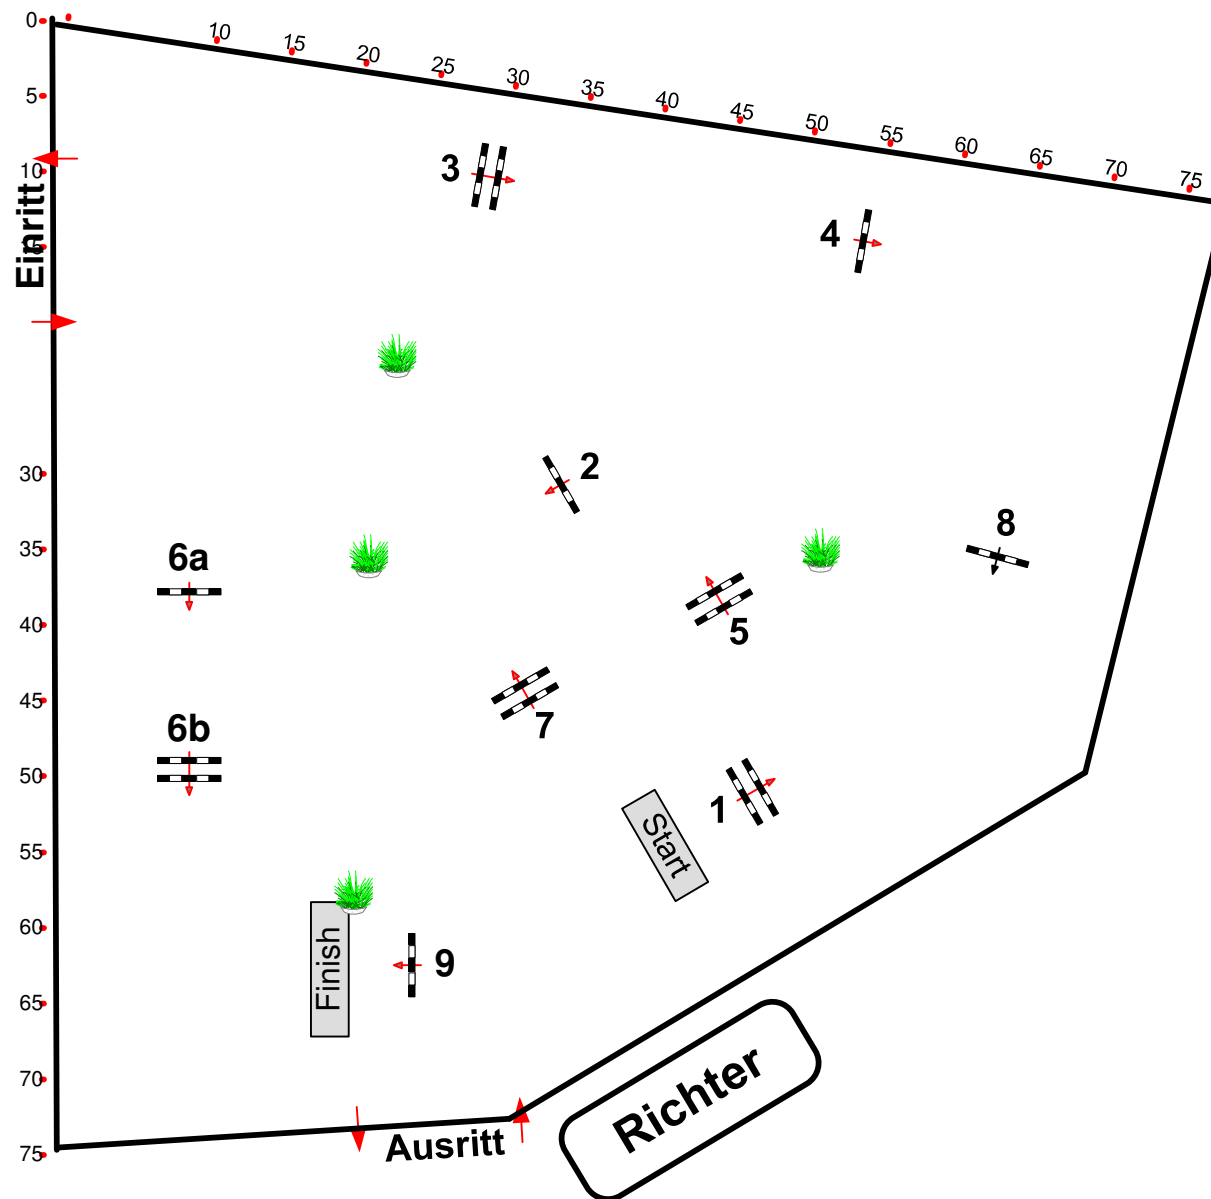

# 18. Schlossseeturnier Alt Zeschdorf

Prüfung Nr.: **6**

Nationale Tour

Stil-Spring-LP

Klasse: A\*\*

Samstag, 20. Juni 2020

Richtver.: A  
LPO § 520,3a  
RG / Art.  
Höhe: 1,05 mtr.

Tempo: 350 m/Min.

Bahnlänge: 450 mtr.  
Erlaubte Zeit: 78 sek.  
Höchstzeit: 156 sek.

Hindernisse: 9  
Sprünge: 10  
Hindernisfehler: sek.  
geschl. Hindernis:

Course Designer  
Ralph Bieneck  
Thomas Wienig