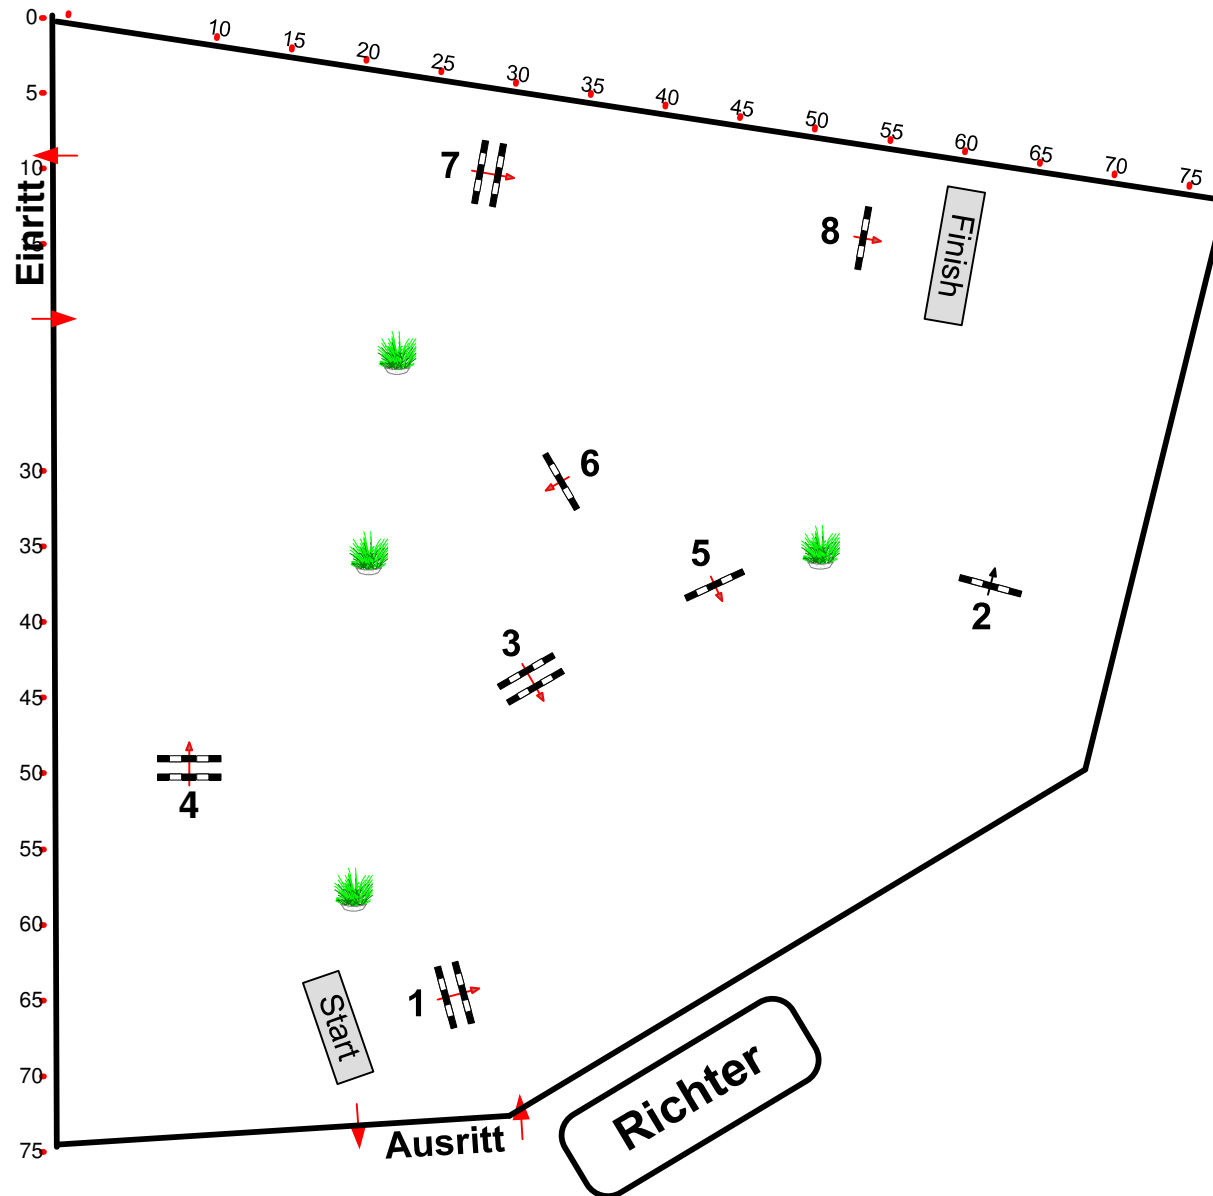

18. Schlosseeturnier Alt Zeschdorf

Wettbewerb Nr.: **4**

Wettbewerbstyp: **Individuelle Tour**

Wettbewerb: **Einzel-LP m. Zeitwertung**

Wettbewerb: **Einzel: E**

Wettbewerbstermin: **Freitag, 20. Juni 2020**

Wettbewerbstermin: **Freitag, 20. Juni 2020**

Wettbewerbstermin: **Freitag, 20. Juni 2020**
Wettbewerbstermin: **Freitag, 20. Juni 2020**
Wettbewerbstermin: **Freitag, 20. Juni 2020**

Wettbewerbstermin: **Freitag, 20. Juni 2020**
Wettbewerbstermin: **Freitag, 20. Juni 2020**
Wettbewerbstermin: **Freitag, 20. Juni 2020**

Course Designer
Ralph Bieneck
Thomas Wienig