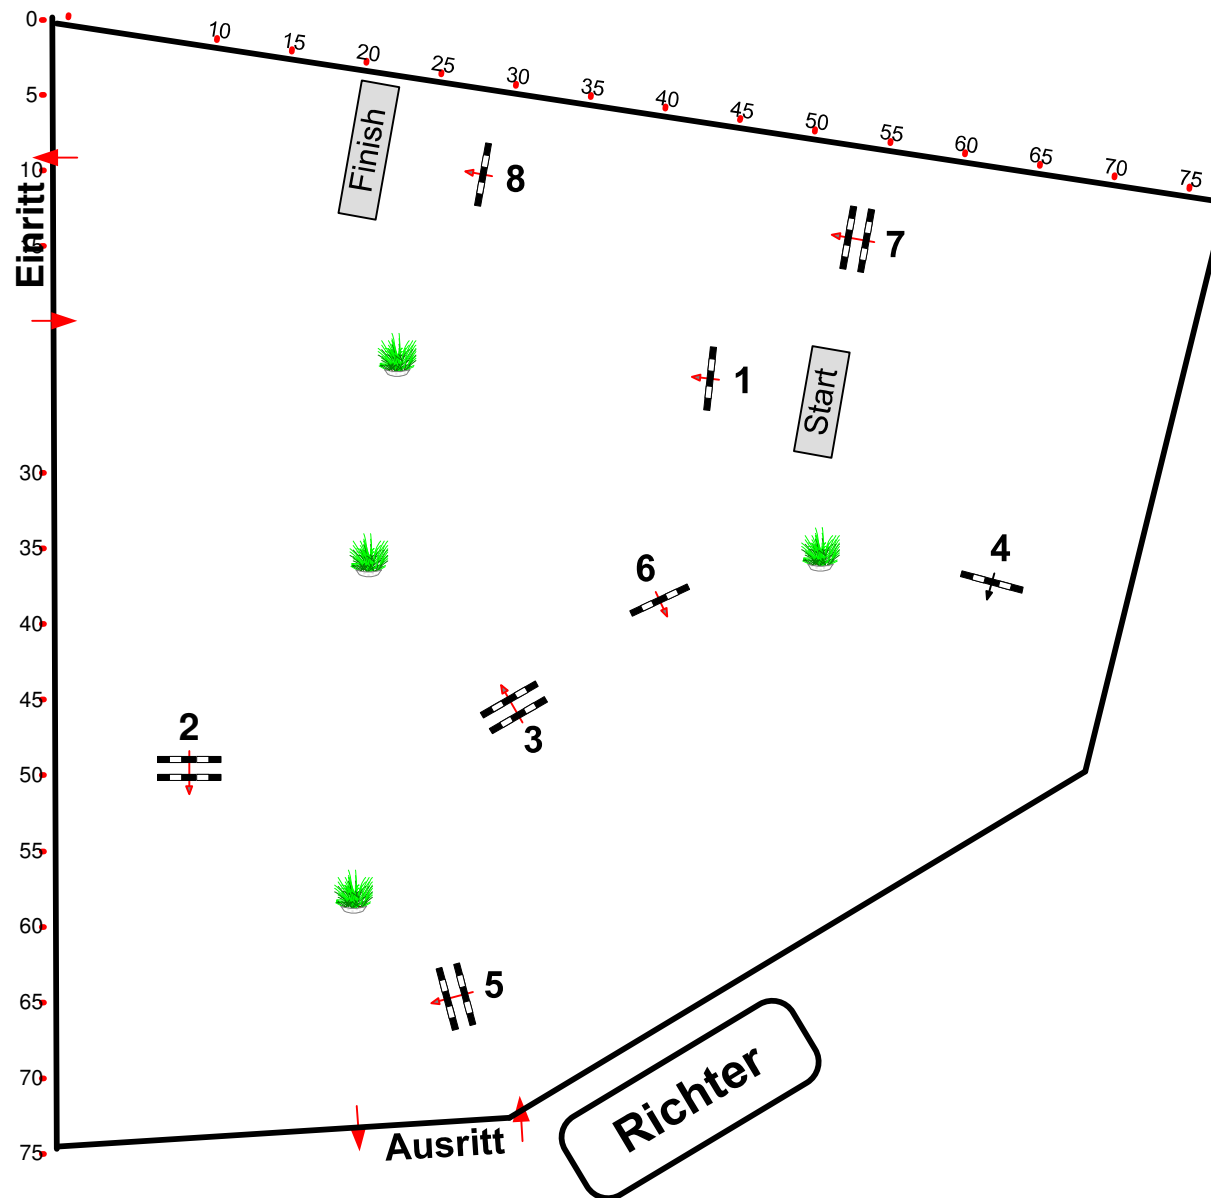

18. Schlosseeturnier Alt Zeschdorf

Wettbewerb Nr.: **3**

Wettbewerb Tour

Wettbewerb Spring-LP

Wettbewerb Klasse: E

Wettbewerb Datum: Freitag, 20. Juni 2020

Wettbewerb Schwierigkeitsgrad: A
Wettbewerb § WB 265
Wettbewerb Art.
Wettbewerb Länge: 0,85 mtr.

Wettbewerb Tempo: 350 m/Min.

Wettbewerb Distanz: 420 mtr.
Wettbewerb Reine Zeit: 72 sek.
Wettbewerb Gesamtzeit: 144 sek.

Wettbewerb Hindernisse: 8
Wettbewerb Sprünge: 8
Wettbewerb Hindernisfehler: sek.
Wettbewerb Hl. Hindernis:

Course Designer
Ralph Bieneck
Thomas Wienig