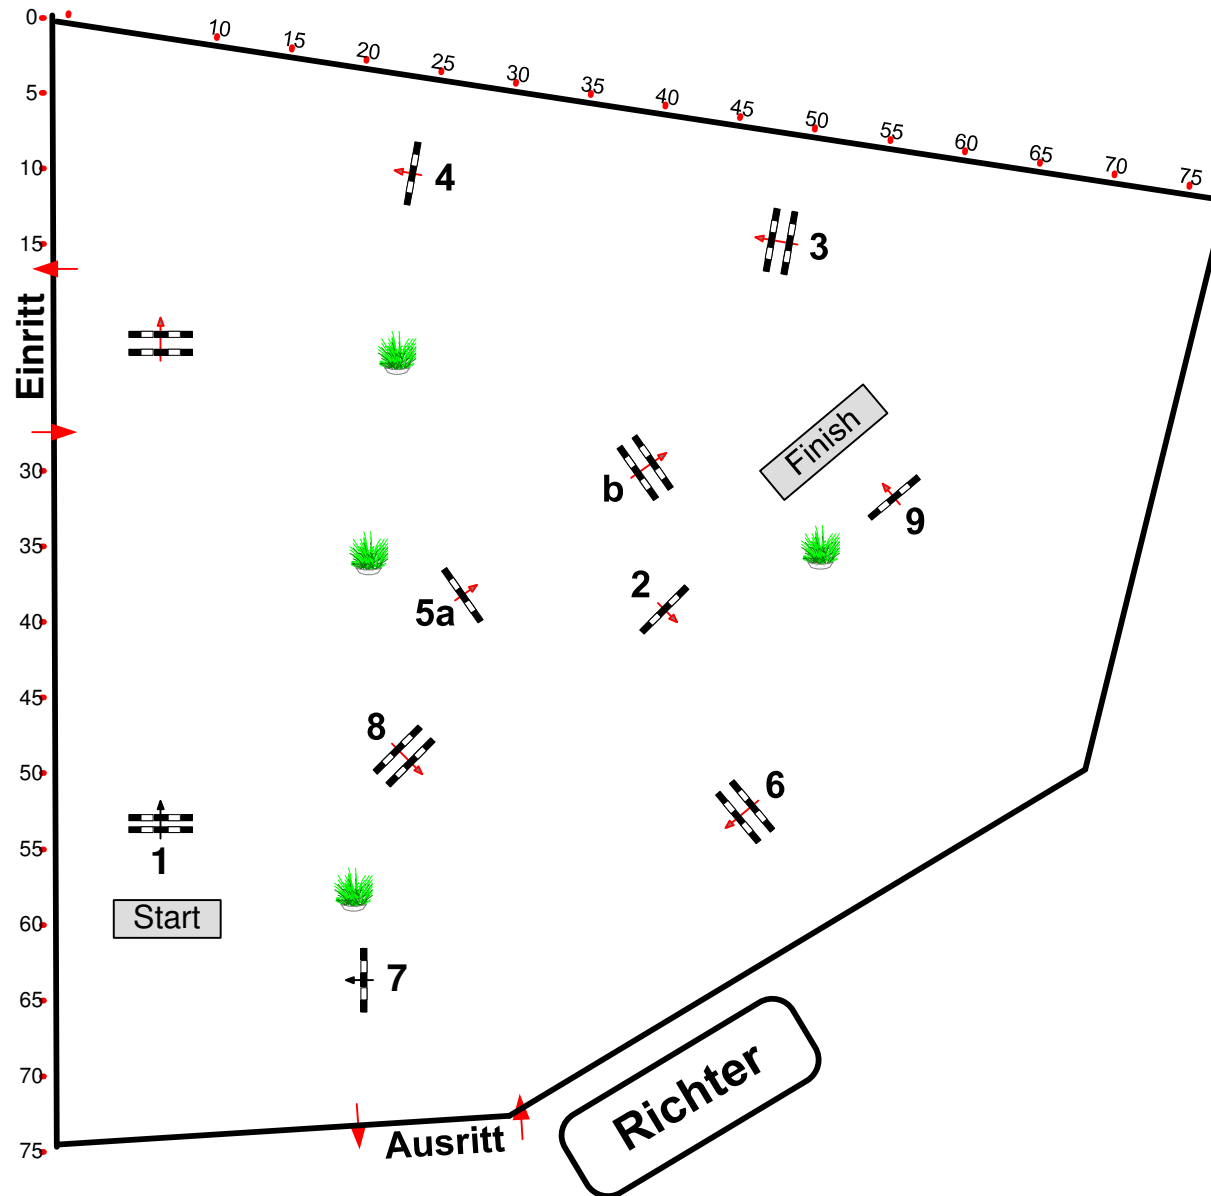

18. Schlosseeturnier Alt Zeschdorf

Prüfung Nr.: 1

Nationale Tour

Springpferde-LP

Klasse: L

Sonntag, 21. Juni 2020

Richtverf.: A
LPO § 363.1
RG / Art.
Höhe: 1,15 mtr.

Tempo: 350 m/Min.

Bahnlänge: 420 mtr.
Erlaubte Zeit: 72 sek.
Höchstzeit: 144 sek.

Hindernisse: 9
Sprünge: 10
Hindernisfehler: sek.
geschl. Hindernis:

Course Designer
Ralph Bieneck
Thomas Wienig