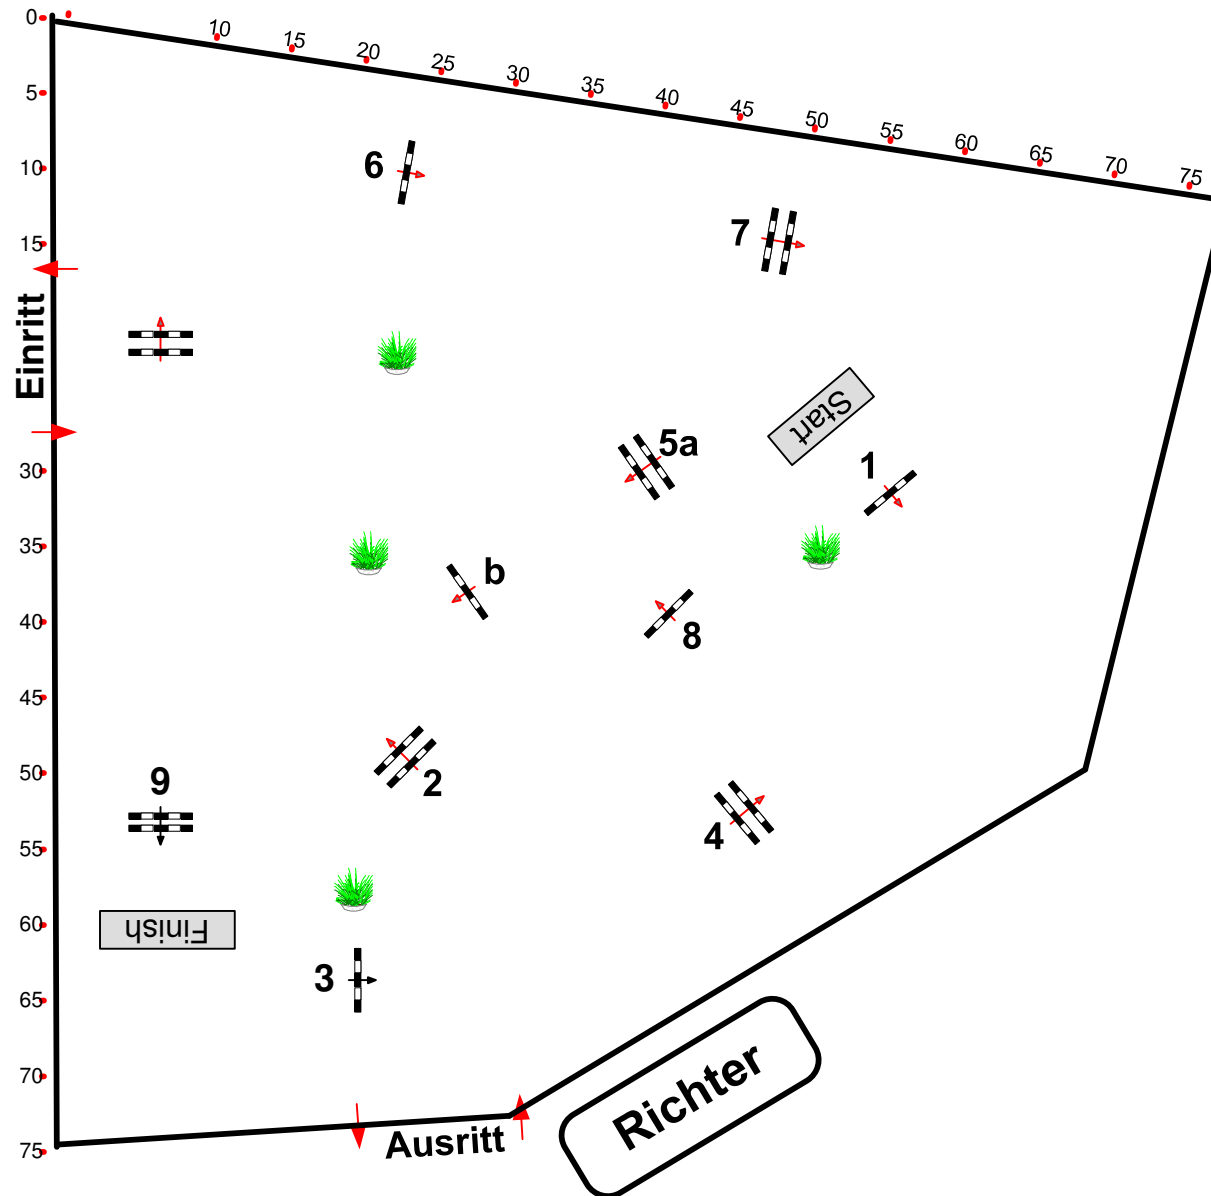

18. Schlossseeturnier Alt Zeschdorf

Prüfung Nr.: 1

Nationale Tour

Springpferde-LP

Klasse: A**

Sonntag, 21. Juni 2020

Richtverf.: A
LPO § 363.1
RG / Art.
Höhe: 1,05 mtr.

Tempo: 350 m/Min.

Bahnlänge: 420 mtr.
Erlaubte Zeit: 72 sek.
Höchstzeit: 144 sek.

Hindernisse: 9
Sprünge: 10
Hindernisfehler: sek.
geschl. Hindernis:

Course Designer
Ralph Bieneck
Thomas Wienig