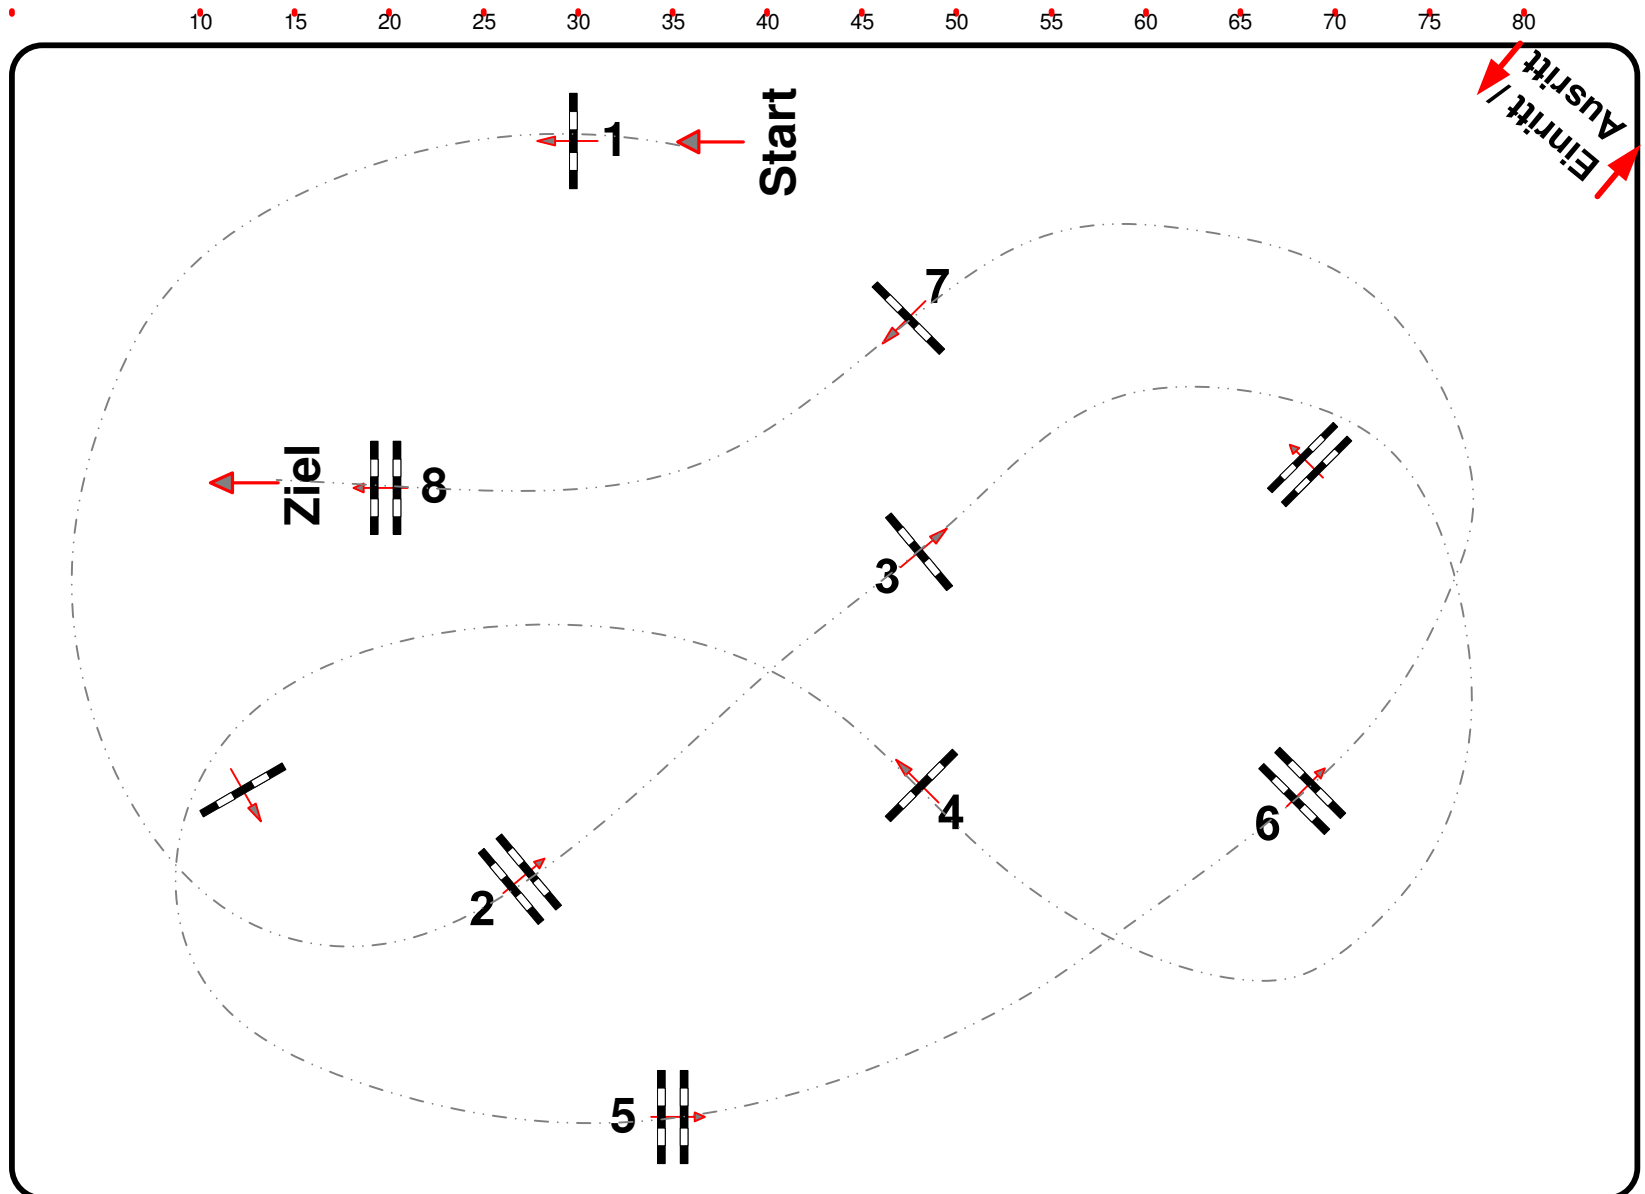

LPO § WBO 266

RG / Art.

Höhe: 0,85 mtr.

Tempo: 350 m/Min.

Bahnlänge: 380 mtr.

Erlaubte Zeit: 66 sek.

Höchstzeit: 132 sek.

Hindernisse: 8

Sprünge: 8

Hindernisfehler: sek.

geschl. Hindernis:

Richter