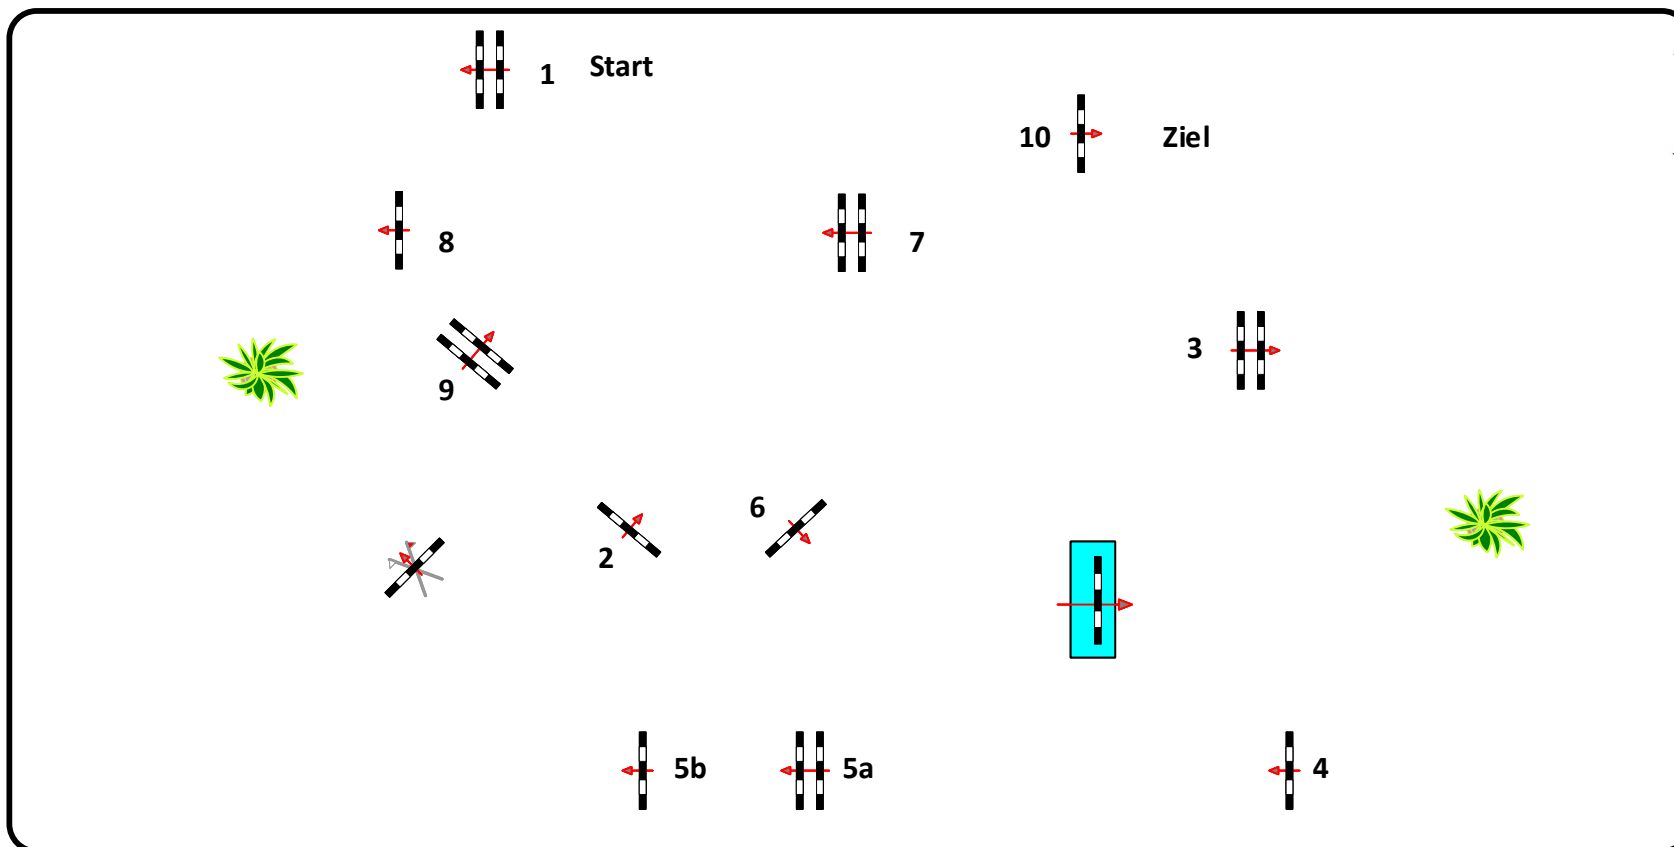

Landesturnier Mecklenburg-Vorpommern Redefin 2019

Prüfung Nr.:

31

Fehler/Zeit steigenden Anforderungen

Klasse: M*

Sonntag, 14. Juli 2019

Richtverf.: 440
LPO § 501,A.1
FEI RG / Art.
Höhe: 1,25 mtr.

Tempo: 350 m/Min.
Bahnlänge: 430 mtr.
Erlaubte Zeit: 74 sek.
Höchstzeit: 148 sek.

Hindernisse: 10
Sprünge: 11
Hindernisfehler: sek.
Geschl. Hindernis:

1. Stechen über:
Bahnlänge: 0 mtr.
Erlaubte Zeit: 0 sek.
Höchstzeit: 0 sek.

2. Stechen über:
Bahnlänge: 0 mtr.
Erlaubte Zeit: 0 sek.
Höchstzeit: 0 sek.