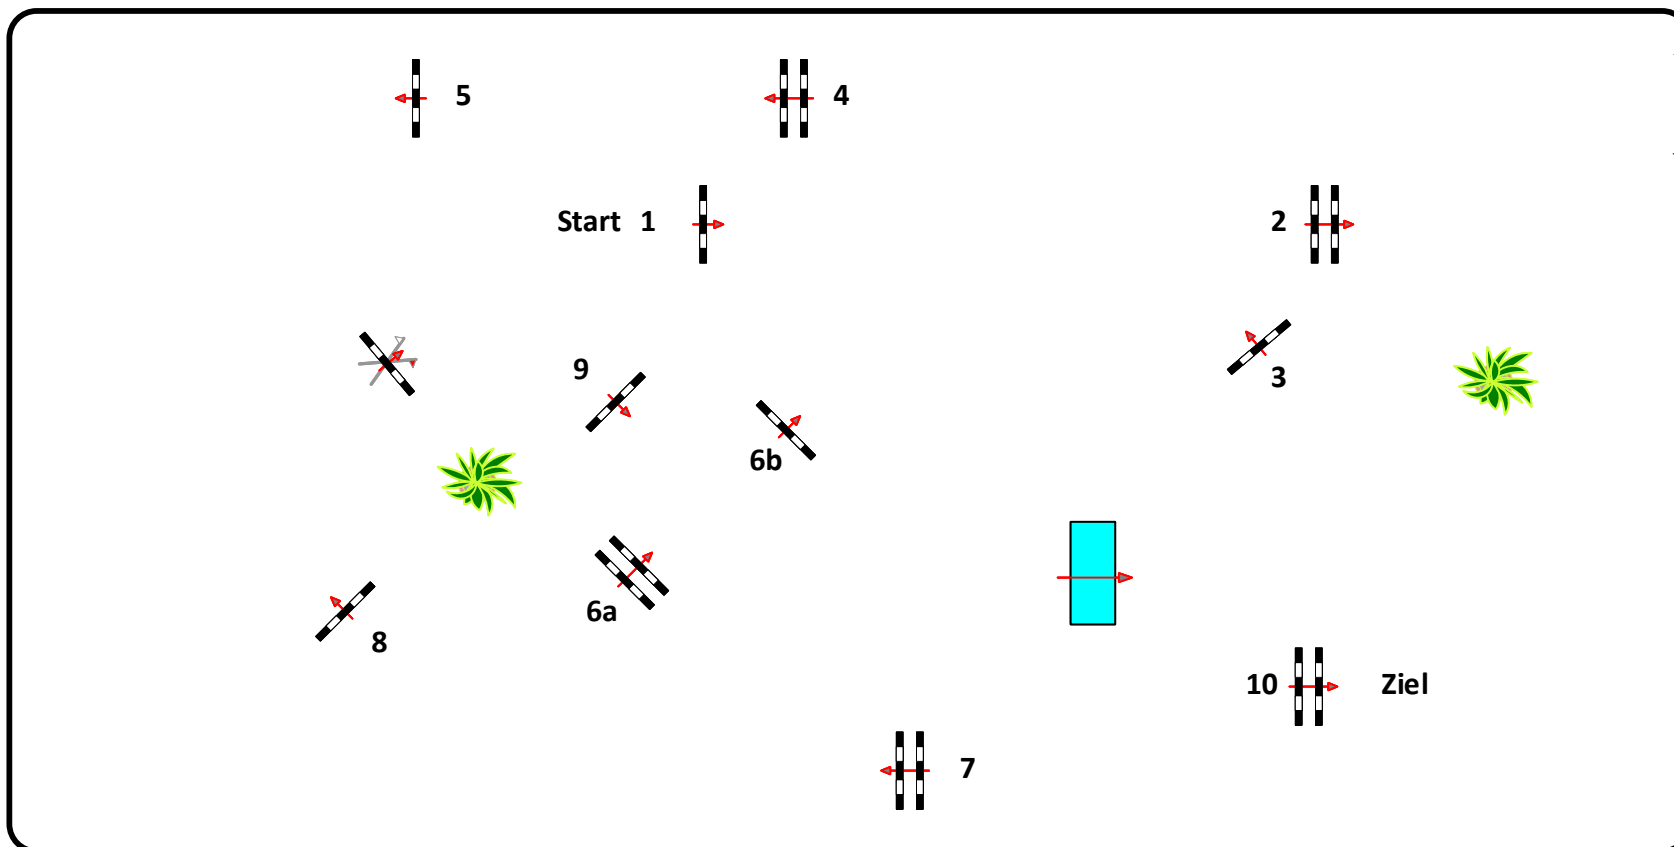

# Landesturnier Mecklenburg-Vorpommern Redefin 2019

Prüfung Nr.:

28

Fehler/Zeit mit steigenden Anforderungen

Klasse: L

Samstag, 13. Juli 2019

Richtverf.: A  
LPO § 501,A.1  
FEI RG / Art.  
Höhe: 1,15 mtr.

Tempo: 350 m/Min.  
Bahnlänge: 400 mtr.  
Erlaubte Zeit: 69 sek.  
Höchstzeit: 138 sek.

Hindernisse: 10  
Sprünge: 11  
Hindernisfehler: sek.  
Geschl. Hindernis:

1. Stechen über:  
Bahnlänge: 0 mtr.  
Erlaubte Zeit: 0 sek.  
Höchstzeit: 0 sek.

2. Stechen über:  
Bahnlänge: 0 mtr.  
Erlaubte Zeit: 0 sek.  
Höchstzeit: 0 sek.