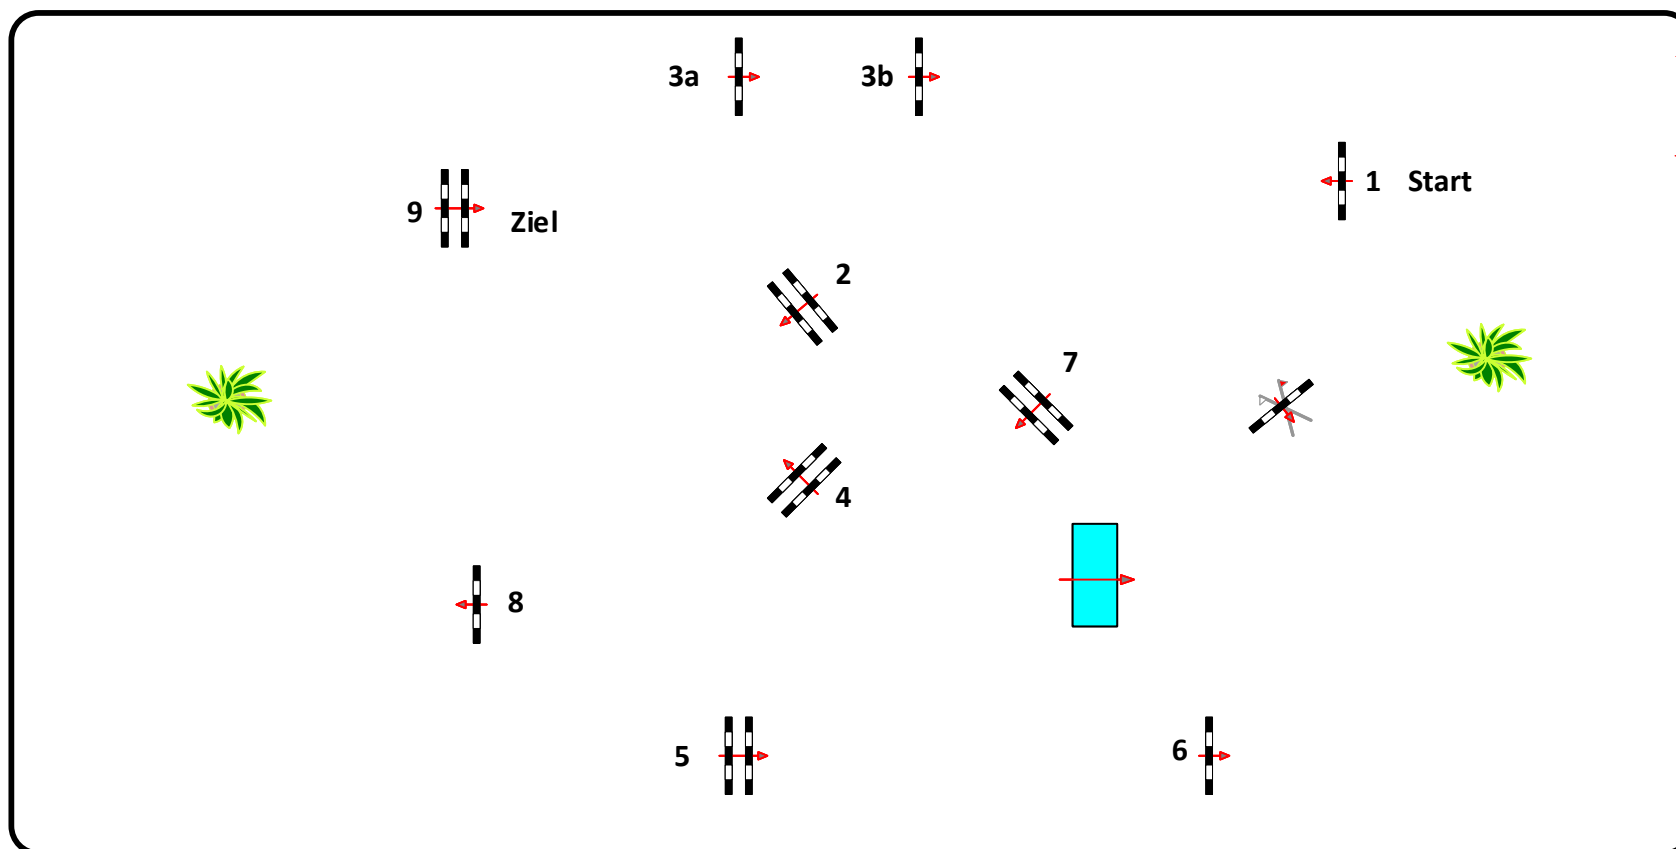

# Landesturnier Mecklenburg-Vorpommern Redefin 2019

Prüfung Nr.:

27

Fehler/Zeit

Klasse: L

Freitag, 12. Juli 2019

Richtverf.: A  
LPO § 501,A.1  
FEI RG / Art.  
Höhe: 1,15 mtr.

Tempo: 350 m/Min.  
Bahnlänge: 380 mtr.  
Erlaubte Zeit: 66 sek.  
Höchstzeit: 132 sek.

Hindernisse: 9  
Sprünge: 10  
Hindernisfehler: sek.  
Geschl. Hindernis:

1. Stechen über:  
Bahnlänge: 0 mtr.  
Erlaubte Zeit: 0 sek.  
Höchstzeit: 0 sek.

2. Stechen über:  
Bahnlänge: 0 mtr.  
Erlaubte Zeit: 0 sek.  
Höchstzeit: 0 sek.