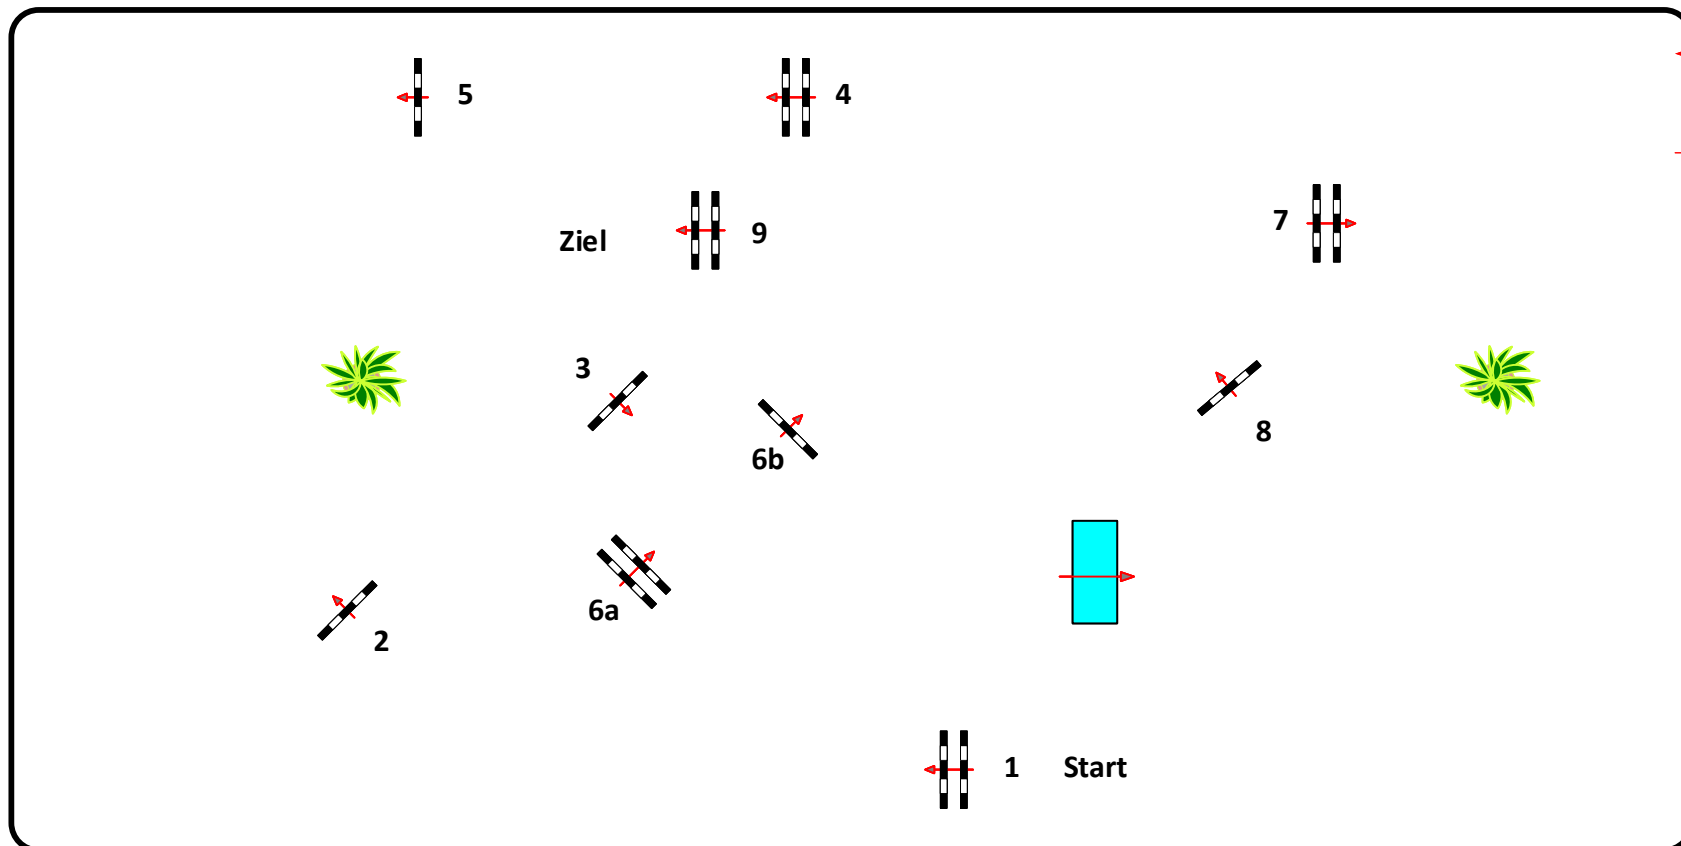

Landesturnier Mecklenburg-Vorpommern Redefin 2019

Prüfung Nr.:

24

Fehler/Zeit

Klasse: L

Samstag, 13. Juli 2019

Richtverf.: A
LPO § 501,A.1
FEI RG / Art.
Höhe: 1,15 mtr.

Tempo: 350 m/Min.
Bahnlänge: 370 mtr.
Erlaubte Zeit: 64 sek.
Höchstzeit: 128 sek.

Hindernisse: 9
Sprünge: 10
Hindernisfehler: sek.
Geschl. Hindernis:

1. Stechen über:
Bahnlänge: 0 mtr.
Erlaubte Zeit: 0 sek.
Höchstzeit: 0 sek.

2. Stechen über:
Bahnlänge: 0 mtr.
Erlaubte Zeit: 0 sek.
Höchstzeit: 0 sek.