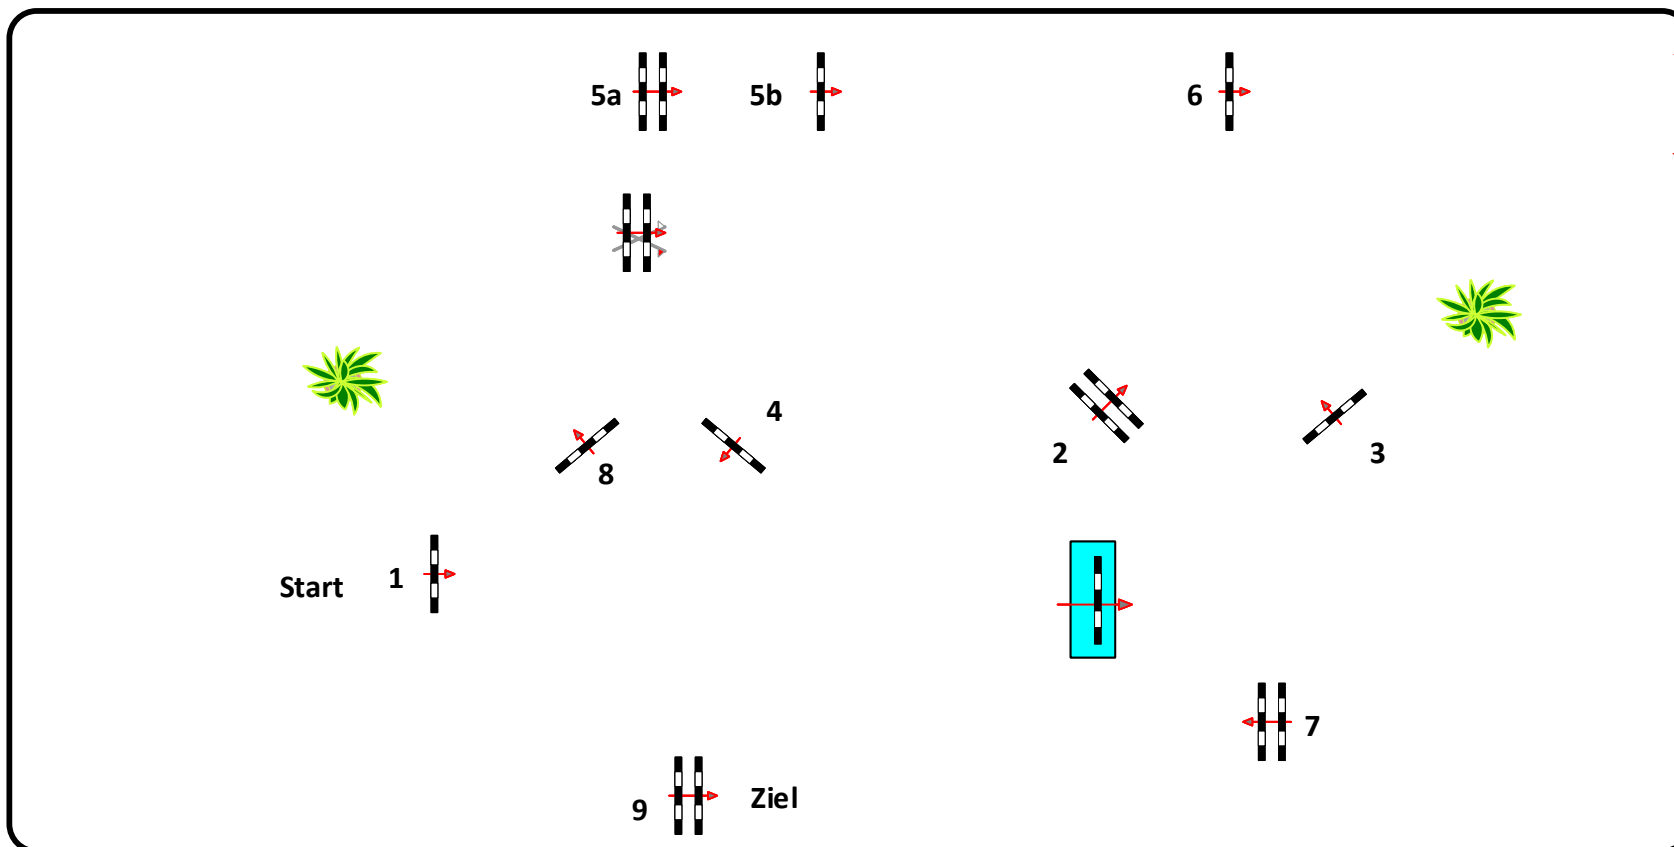

Landesturnier Mecklenburg-Vorpommern Redefin 2019

Prüfung Nr.:

22

Fehler/Zeit

Klasse: L

Sonntag, 14. Juli 2019

Richtverf.: A
LPO § 501,A.1
FEI RG / Art.
Höhe: 1,15 mtr.

Tempo: 350 m/Min.
Bahnlänge: 410 mtr.
Erlaubte Zeit: 71 sek.
Höchstzeit: 142 sek.

Hindernisse: 9
Sprünge: 10
Hindernisfehler: sek.
Geschl. Hindernis:

1. Stechen über:
Bahnlänge: 0 mtr.
Erlaubte Zeit: 0 sek.
Höchstzeit: 0 sek.

2. Stechen über:
Bahnlänge: 0 mtr.
Erlaubte Zeit: 0 sek.
Höchstzeit: 0 sek.