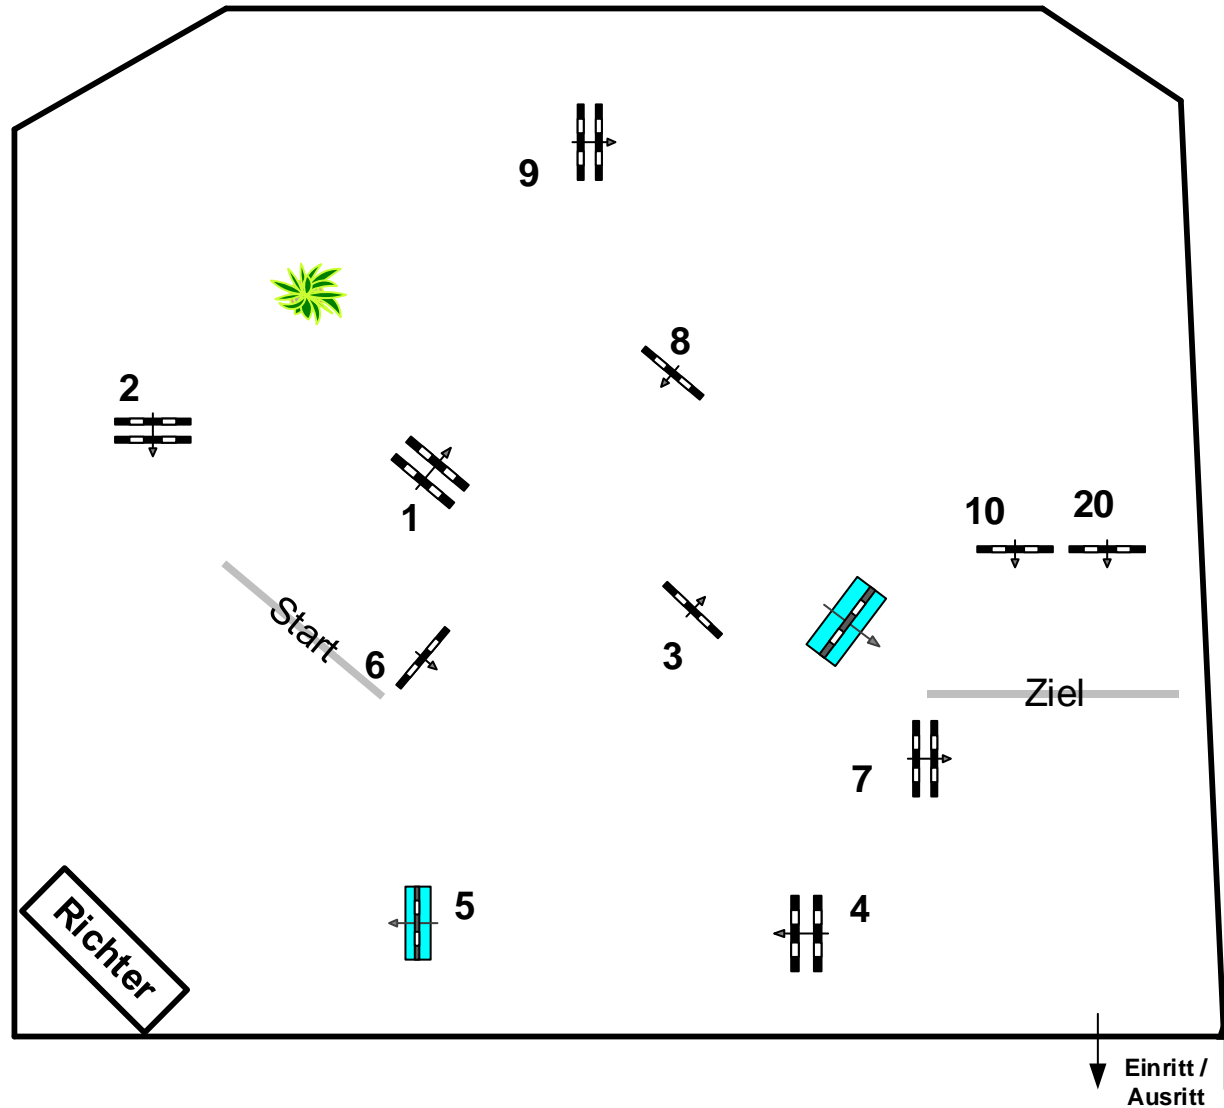

# Reitturnier Münchehofe 2019

Prüfung Nr.: **29**

Punkte-Spring-LP

Klasse: M\*\* Sonntag, 1. September 2019

Richtverf.: A  
LPO § 524  
RG / Art.  
Höhe: 1,35 mtr.

Tempo: 350 m/Min.

Bahnlänge: 450 mtr.  
Erlaubte Zeit: 78 sek.  
Höchstzeit: 156 sek.

Hindernisse: 10  
Sprünge: 10  
Hindernisfehler: sek.  
geschl. Hindernis:

Siegerrunde über:

Bahnlänge: 0 mtr.  
Erlaubte Zeit: 0 sek.  
Höchstzeit: 0 sek.

Parcours-Chef  
Norman Diederling  
Thomas Wienig