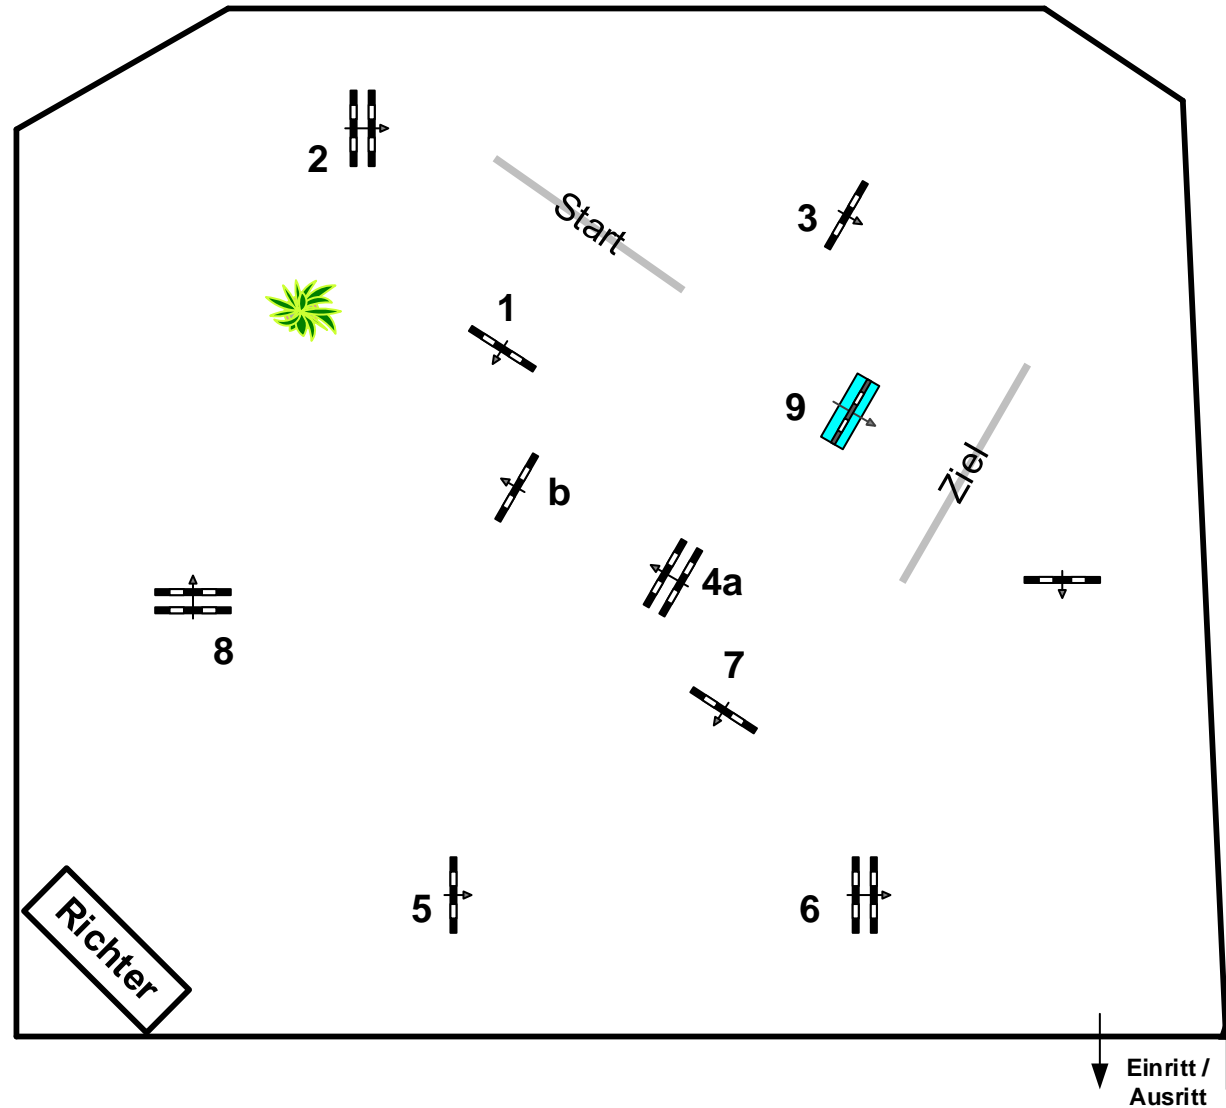

Reitturnier Münchehofe 2019

Prüfung Nr.: **20**

Springferde-LP

Klasse: L Freitag, 30. August 2019

Richtverf.: A
LPO § 363.1
RG / Art.
Höhe: 1,15 mtr.

Tempo: 350 m/Min.

Bahnlänge: 420 mtr.
Erlaubte Zeit: 72 sek.
Höchstzeit: 144 sek.

Hindernisse: 9
Sprünge: 10
Hindernisfehler: sek.
geschl. Hindernis:

Siegerrunde über:

Bahnlänge: 0 mtr.
Erlaubte Zeit: 0 sek.
Höchstzeit: 0 sek.

Parcours-Chef
Norman Diederling
Thomas Wienig