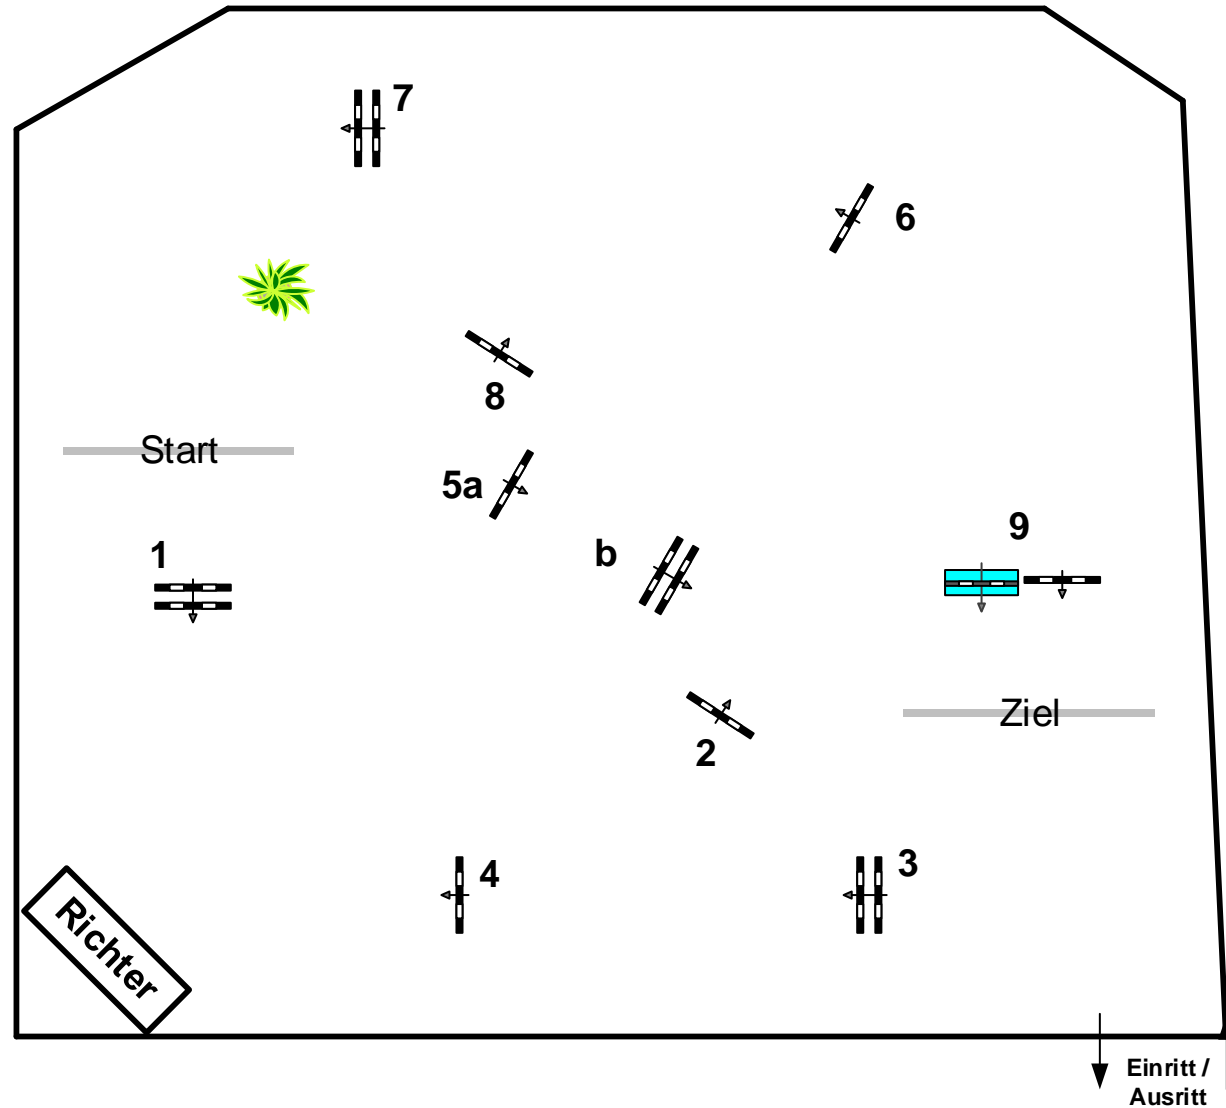

Reitturnier Münchehofe 2019

Prüfung Nr.: **18/19**

Springpferde-LP

Klasse: A** Freitag, 30. August 2019

Richtverf.: A
LPO § 363.1
RG / Art.
Höhe: 1,05 mtr.

Tempo: 350 m/Min.

Bahnlänge: 440 mtr.
Erlaubte Zeit: 76 sek.
Höchstzeit: 152 sek.

Hindernisse: 9
Sprünge: 10
Hindernisfehler: sek.
geschl. Hindernis:

Siegerrunde über:

Bahnlänge: 0 mtr.
Erlaubte Zeit: 0 sek.
Höchstzeit: 0 sek.

Parcours-Chef
Norman Diederling
Thomas Wienig