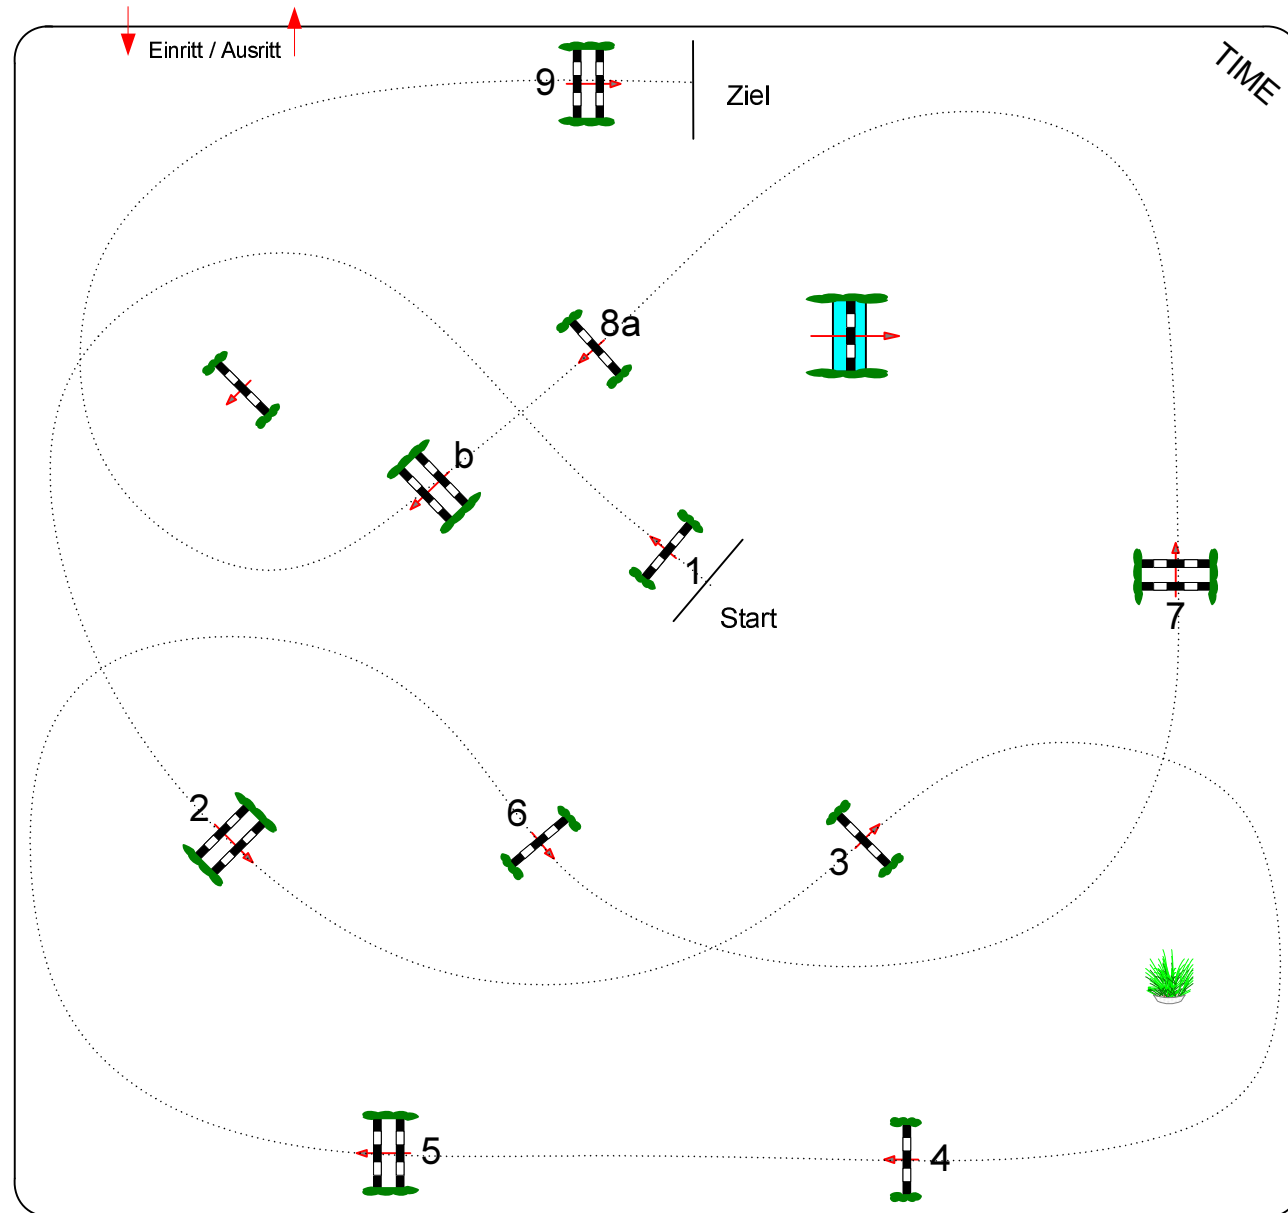

Ladeburg 2019

Parcours Nr.: 5

Reiterliche Tour

Reiterliche LP m. Zeitwertung

Reiterliche A*

Parcours, 14. Juli 2019

Reiterliche Art.: A

Reiterliche Länge: 363,1

Reiterliche Art.

Reiterliche Länge: 0,95 mtr.

Reiterliche Tempo: 350 m/Min.

Reiterliche Länge: 445 mtr.

Reiterliche Bestzeit: 77 sek.

Reiterliche Stanzzeit: 154 sek.

Reiterliche Rittfehler: 9

Reiterliche Rittfehler: 10

Reiterliche Rittfehler: sek.

Reiterliche Hindernis:

Parcours
Thomas Wienig
0157-73314387
Ralph Bieneck