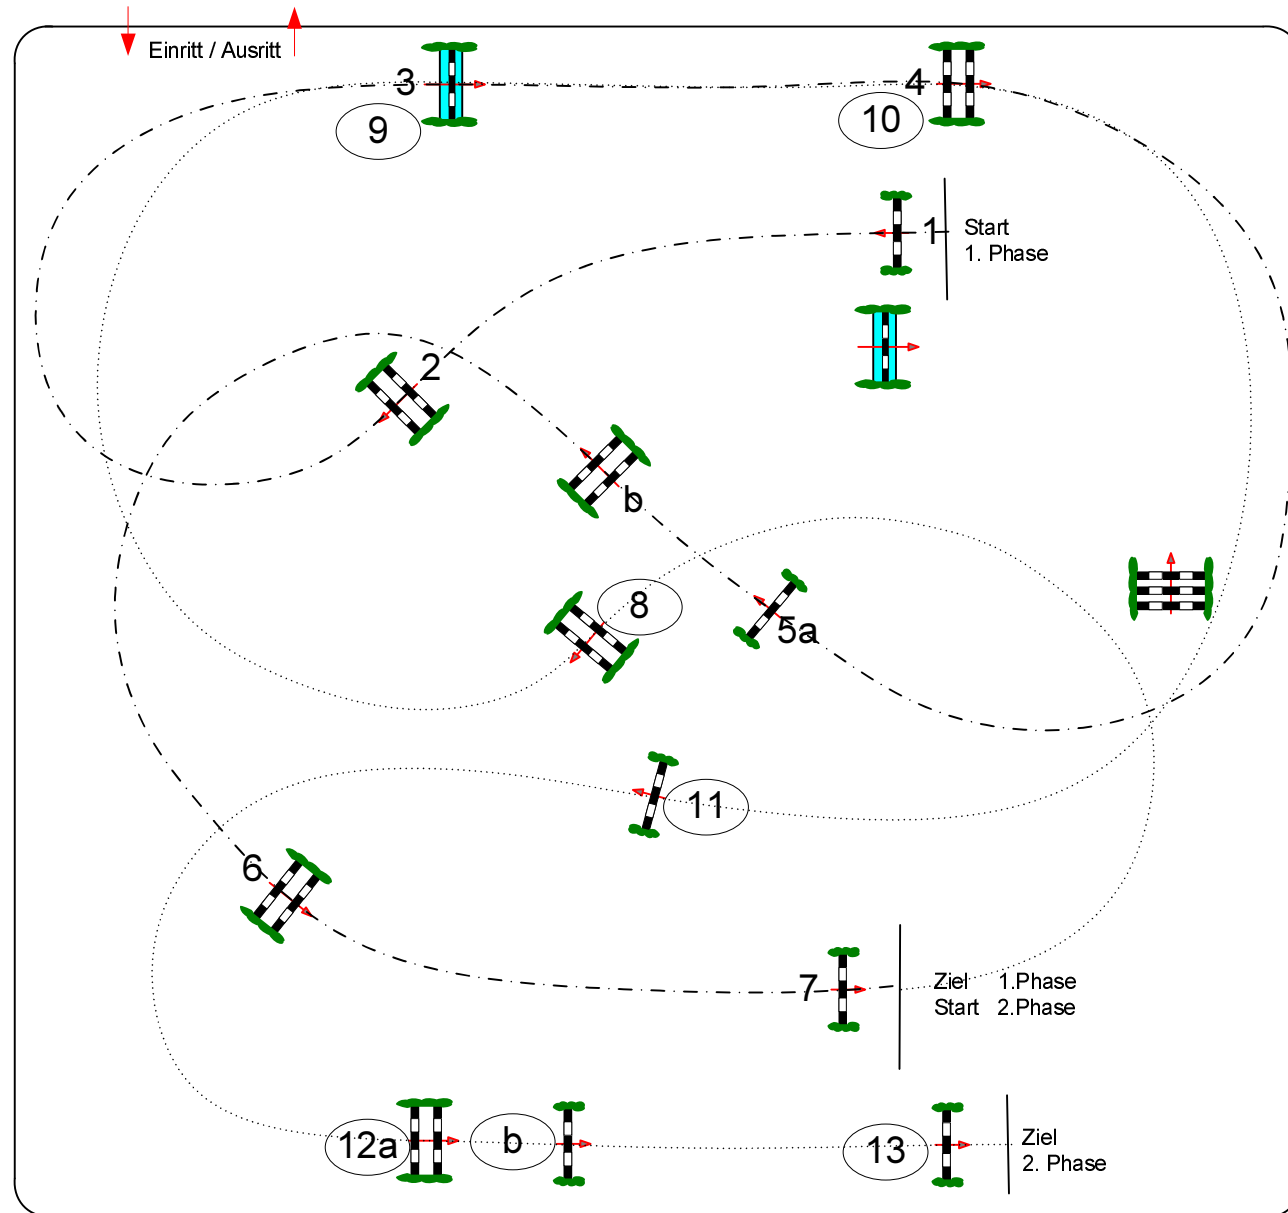

Art.

1,35 mtr.

Tempo: 350 m/Min.

Länge: 310 mtr.

Bestzeit: 54 sek.

Streckzeit: 108 sek.

Parcourslänge: 7

Parcourslänge: 8

Parcourslänge: sek.

Parcourslänge: 1. Hindernis:

Parcourslänge über:

10 - 11 - 12ab - 13

Länge: 295 mtr.

Bestzeit: 51 sek.

Streckzeit: 102 sek.

Parcours
Thomas Wienig
0157-73314387
Ralph Bieneck