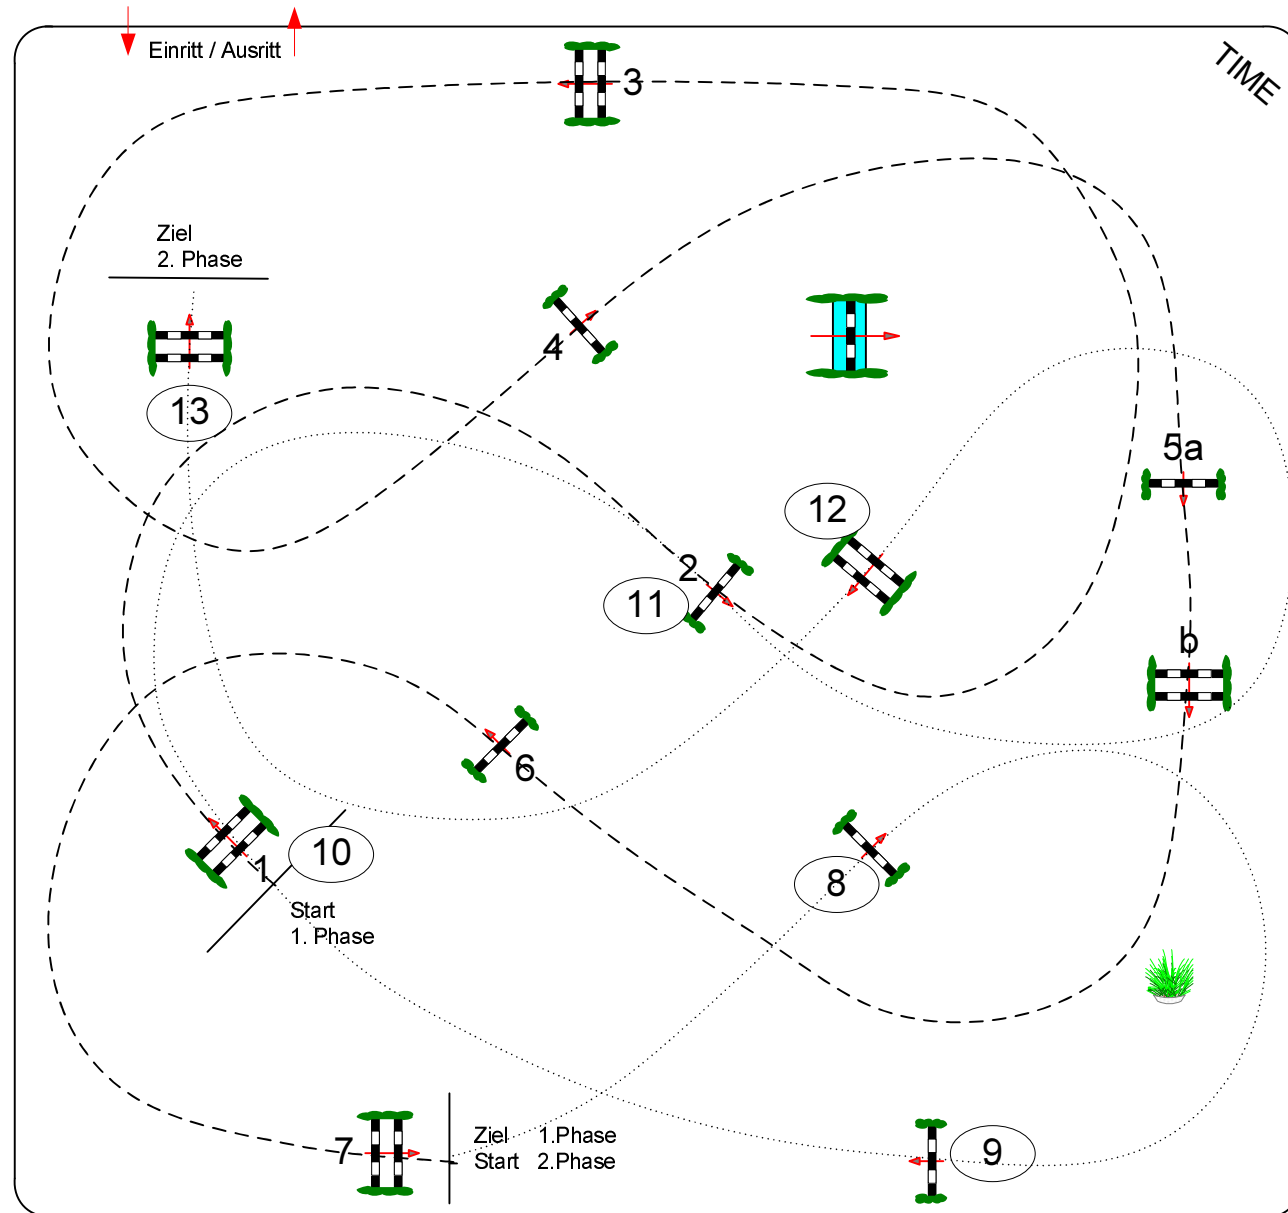

Art:

1,05 mtr.

Tempo: 350 m/Min.

Weglänge: 385 mtr.

Bestzeit: 66 sek.

Streckzeit: 132 sek.

Wegmisse: 9

Weglänge: 10

Wegmisse: sek.

Wegl. Hindernis:

Weg über:

10 - 11 - 12 - 13

Weglänge: 315 mtr.

Bestzeit: 54 sek.

Streckzeit: 108 sek.

Parcours
Thomas Wienig
0157-73314387
Ralph Bieneck