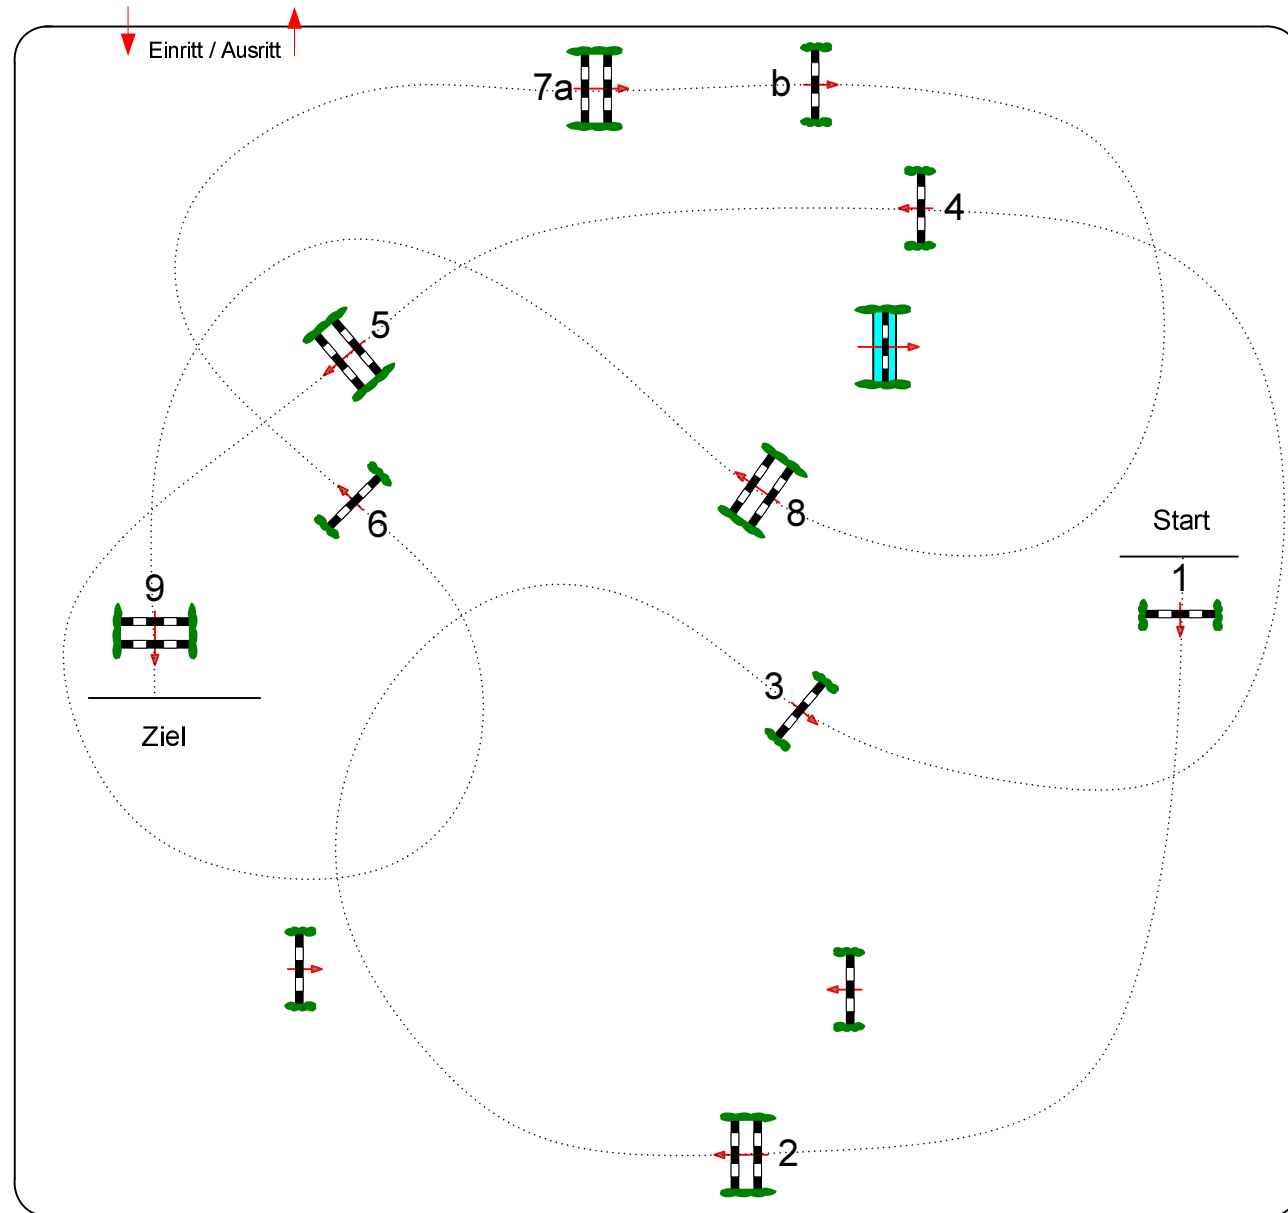

Parcours Art.

Parcours 0,95 mtr.

Parcours Tempo: 350 m/Min.

Parcours Länge: 450 mtr.

Parcours Beste Zeit: 78 sek.

Parcours Stanzzeit: 156 sek.

Parcours Ränge: 9

Parcours Ränge: 10

Parcours Ränge: 10

Parcours Ränge: 10

Parcours
Thomas Wienig
0157-73314387
Ralph Bieneck