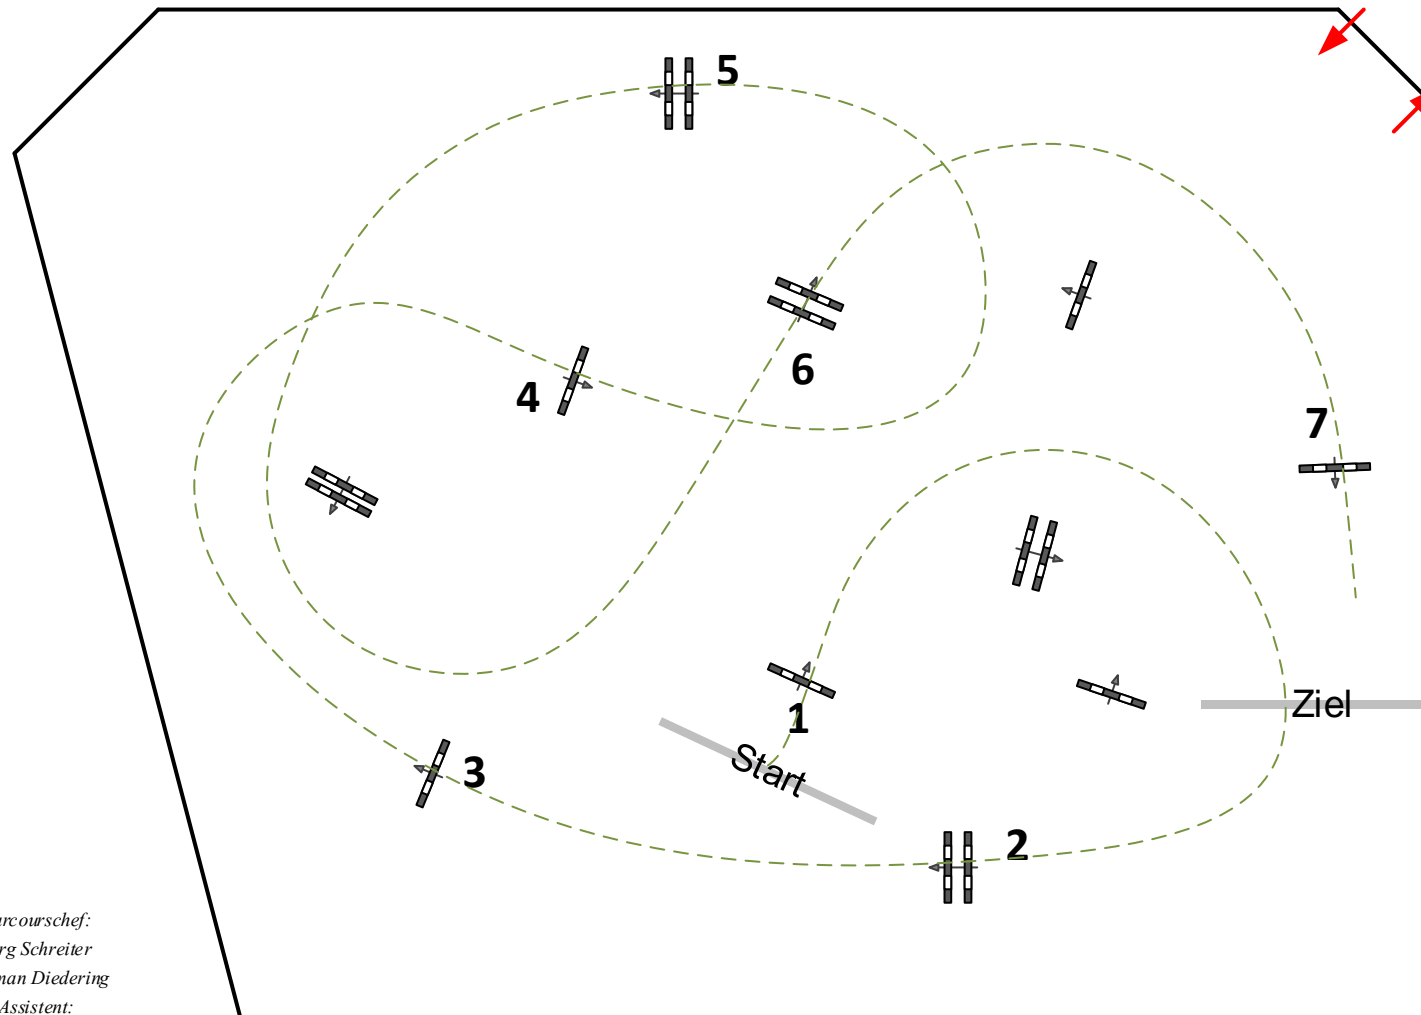

Crivitz 2019

Reit- und Fahrverein
Crivitz e.V.

Prüfung Nr.:

29

Stil-Spring-LP

Klasse: E

Samstag, 14. September 2019

Richtverf.: A
LPO § WBO
RG / Art.
Höhe: 0,85 mtr.

Tempo: 350 m/Min.

Bahnlänge: 430 mtr.
Erlaubte Zeit: 74 sek.
Höchstzeit: 148 sek.

Hindernisse: 7
Sprünge: 7
Hindernisfehler: sek.
geschl. Hindernis:

1. Stechen über:

Bahnlänge: 0 mtr.
Erlaubte Zeit: 0 sek.
Höchstzeit: 0 sek.

Parcourschef:
Jörg Schreiter
Norman Diederich
Assistent:
Manuel Sarwatka

Richter