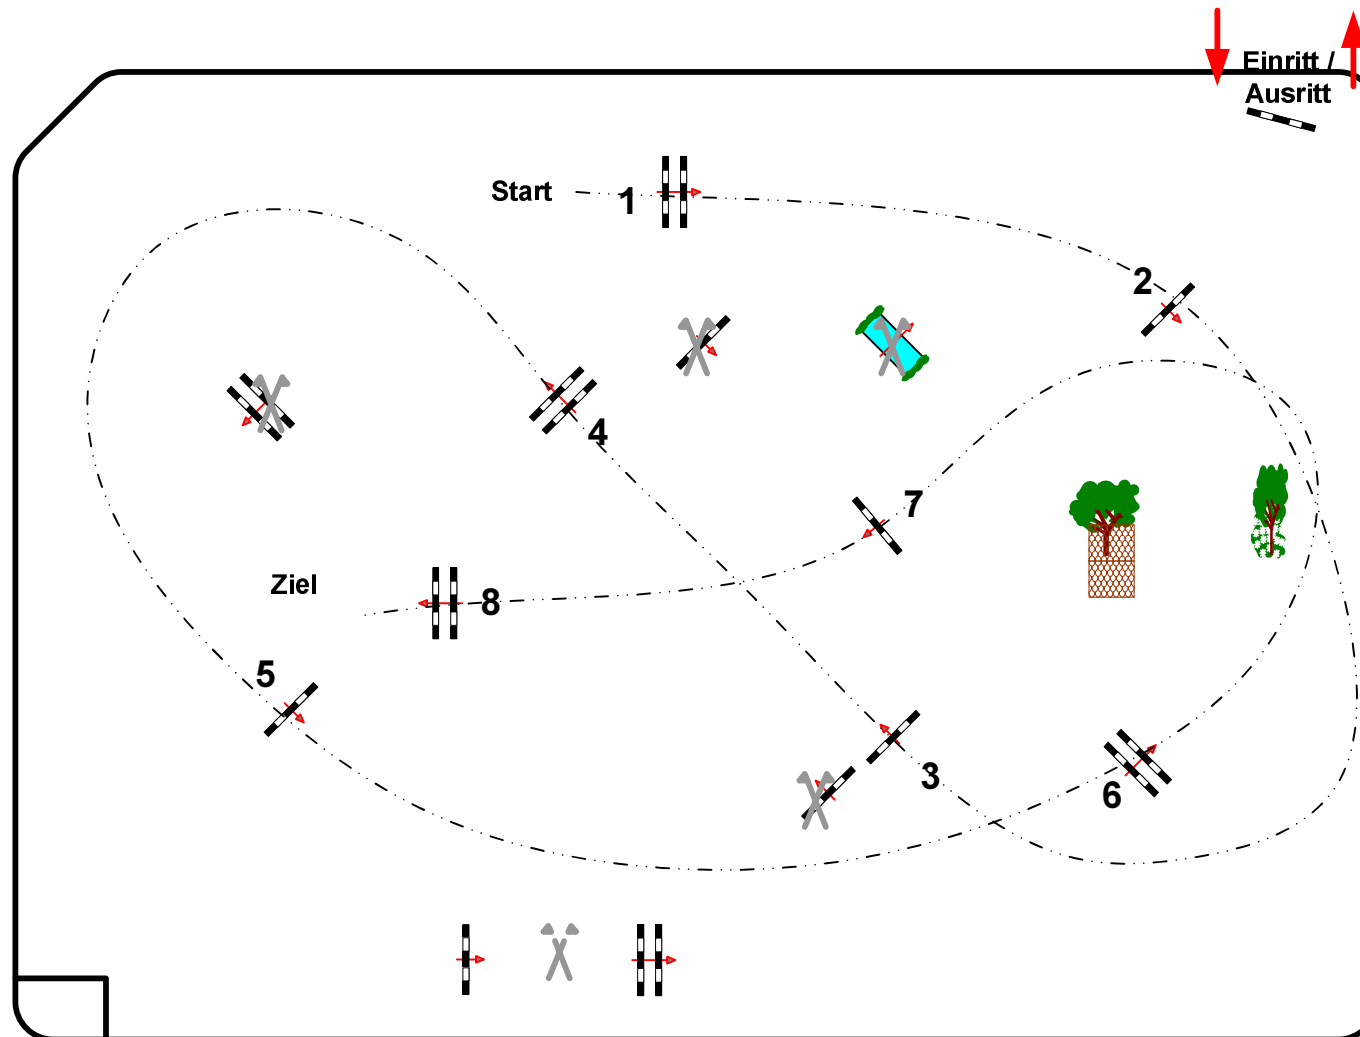

Wustrow 2018

J Nr **7**

Stil-Spring-WB

Klasse: E

Montag, 21. Mai 2018

Beginn: 7:30 Uhr

Richtverf.: WBO
LPO § WB 265
RG / Art.
Höhe: 0,85 mtr.

Tempo: 350 m/Min.

Bahnlänge: 370 mtr.
Erlaubte Zeit: 64 sek.
Höchstzeit: 128 sek.

Hindernisse: 8
Sprünge: 8
Hindernisfehler: sek.
geschl. Hindernis:

Course Designer
Erik Schubert
Ralph Bieneck

Richter