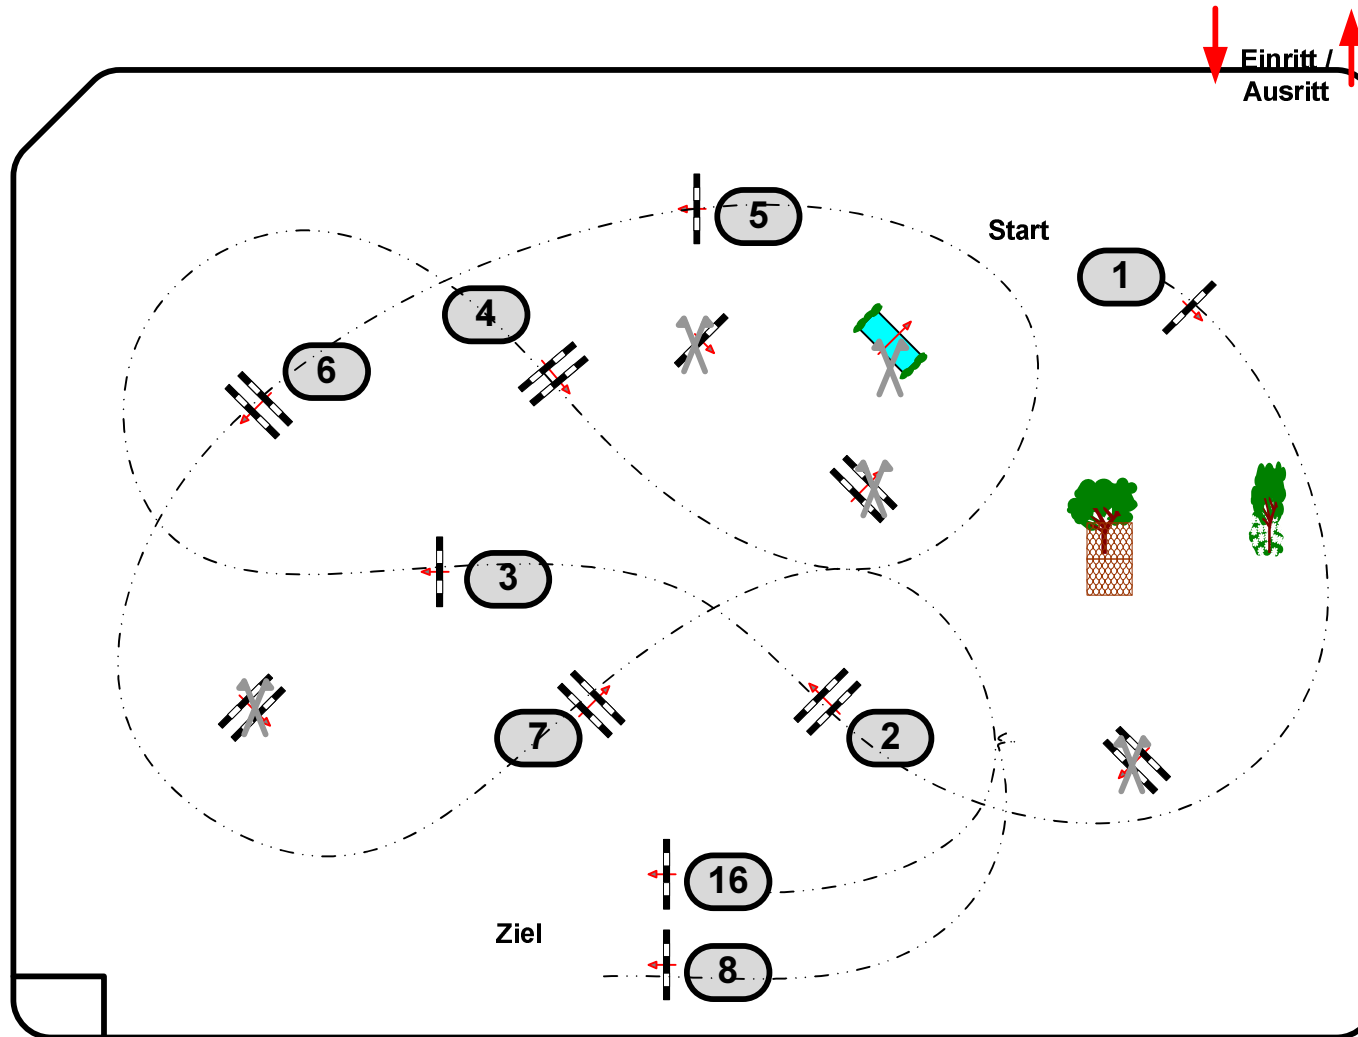

# Wustrow 2018

j Nr.: **14**

Punkte-Spring-LP

Klasse: M\*\*

Montag, 21. Mai 2018

Beginn: 12:00 Uhr

Einritt /  
Ausritt

Richtverf.: A  
LPO § 524  
RG / Art.  
Höhe: 1,35 mtr.

Tempo: 350 m/Min.

Bahnlänge: 400 mtr.  
Erlaubte Zeit: 69 sek.  
Höchstzeit: 138 sek.

Hindernisse: 8  
Sprünge: 8  
Hindernisfehler: sek.  
geschl. Hindernis:

**Richter**

Course Designer  
Erik Schubert  
Ralph Bieneck