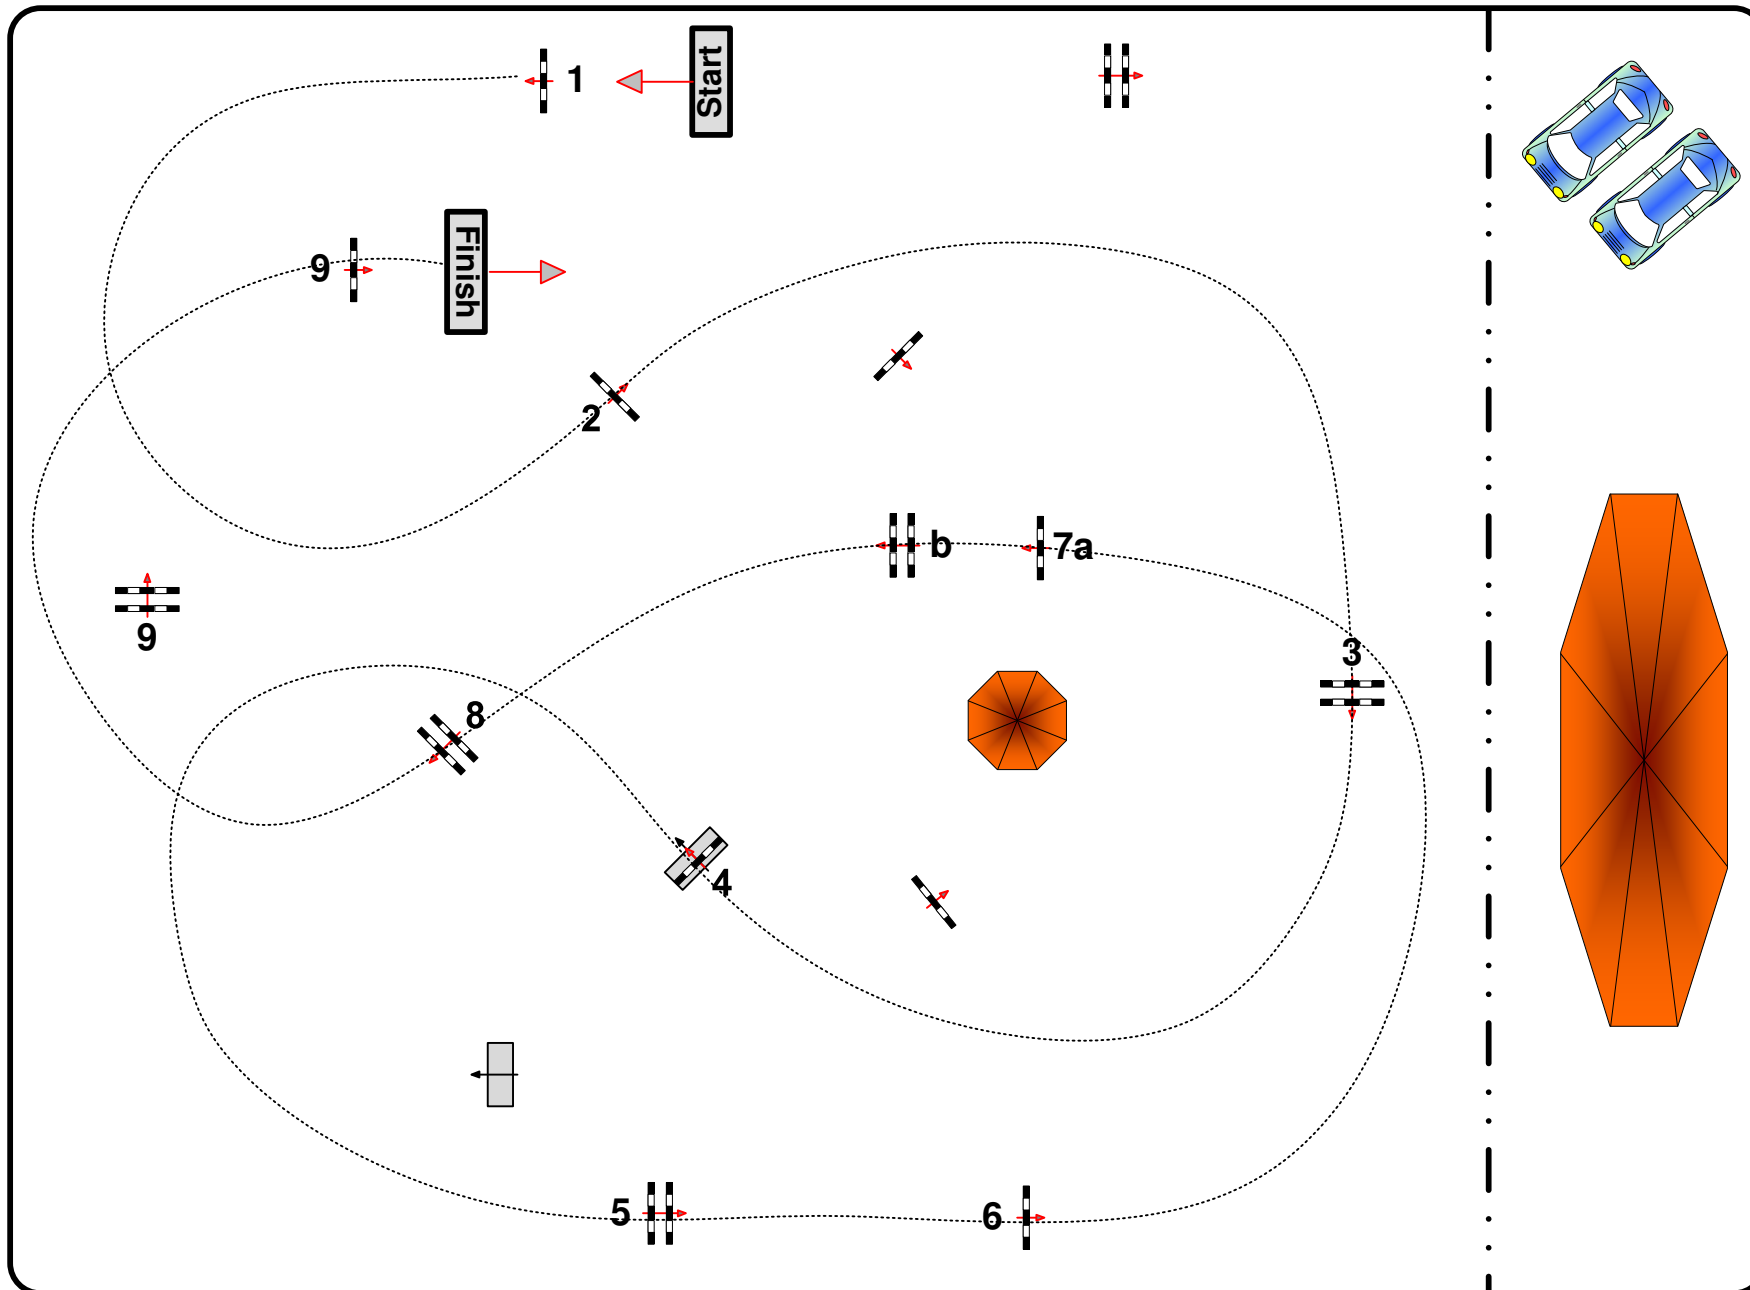

Wulkower Pferdetage 2018

Richter

Prüfung Nr.: **03**

Springferde Tour

Springferde-LP

Klasse: L

Freitag, 17. August 2018

Richtverf.: A
LPO § 363.1
RG / Art.
Höhe: 1,15 mtr.

Tempo: 350 m/Min.

Bahnlänge: 480 mtr.
Erlaubte Zeit: 83 sek.
Höchstzeit: 166 sek.

Hindernisse: 9
Sprünge: 10
Hindernisfehler: sek.
geschl. Hindernis:

Course Designer

*Ralph Bieneck (GER)
Thomas Wienig (GER)*