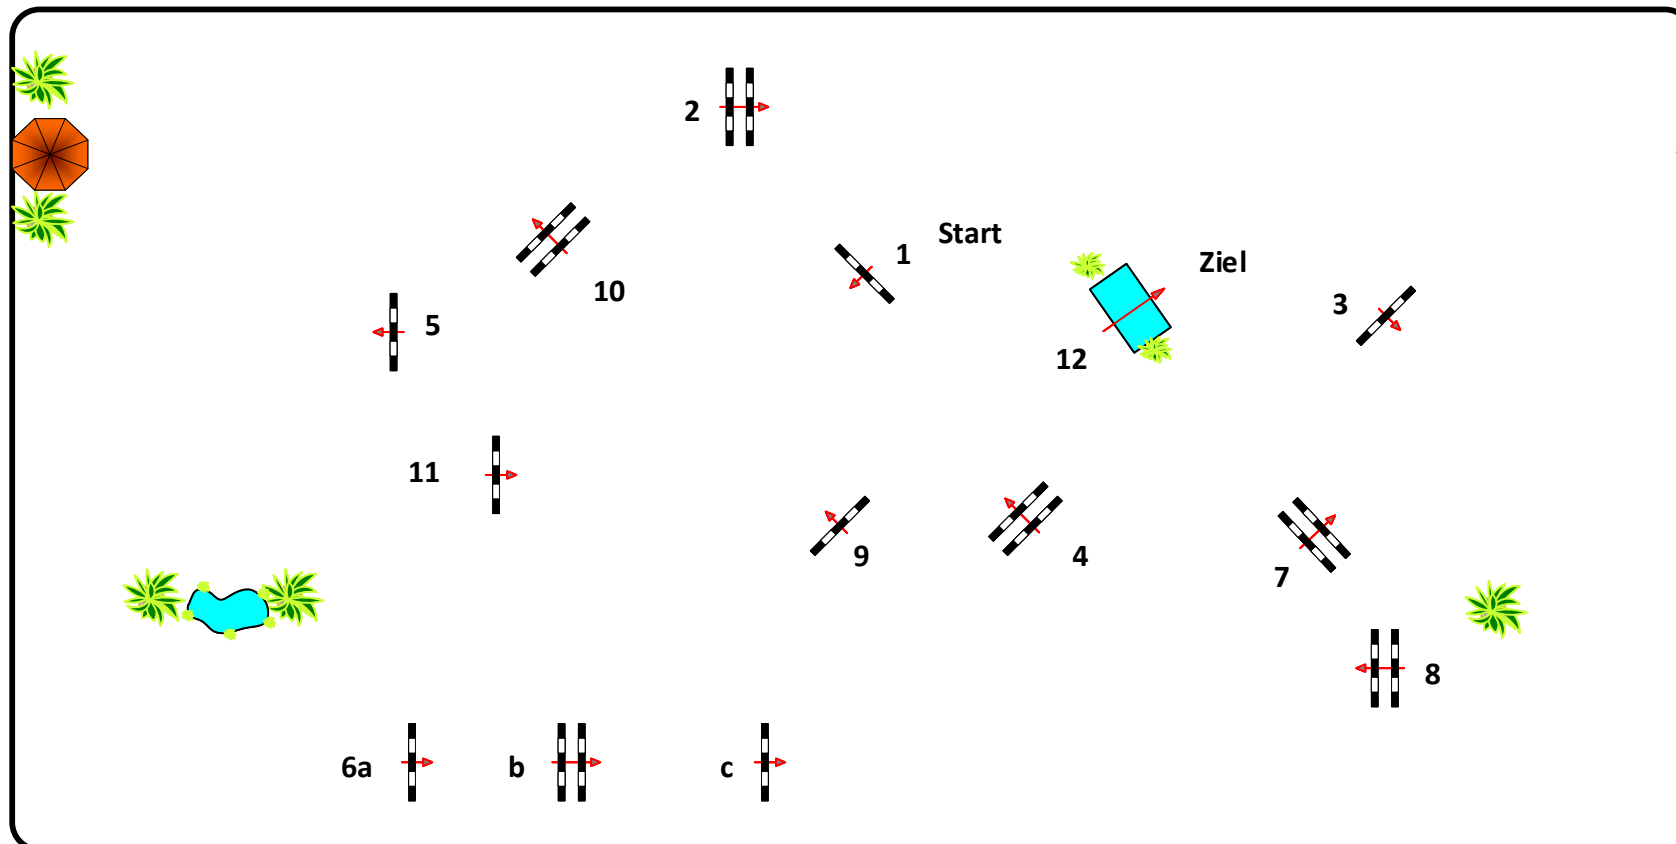

Landesturnier Mecklenburg-Vorpommern Redefin 2018

Prüfung Nr.:

47

Qualifikation BCH 6 jährige

Springpferde

Klasse: M*

Mittwoch, 4. Juli 2018

Richtverf.: A
LPO § 363.1
FEI RG / Art.
Höhe: 1,25 mtr.

Tempo: 350 m/Min.
Bahnlänge: 500 mtr.
Erlaubte Zeit: 86 sek.
Höchstzeit: 172 sek.

Hindernisse: 11
Sprünge: 13
Hindernisfehler: sek.
Geschl. Hindernis:

1. Stechen über:
Bahnlänge: 0 mtr.
Erlaubte Zeit: 0 sek.
Höchstzeit: 0 sek.

2. Stechen über:
Bahnlänge: 0 mtr.
Erlaubte Zeit: 0 sek.
Höchstzeit: 0 sek.

Jury

Course Designer
Frank Dieter (GER)
Normen Diederling (GER)