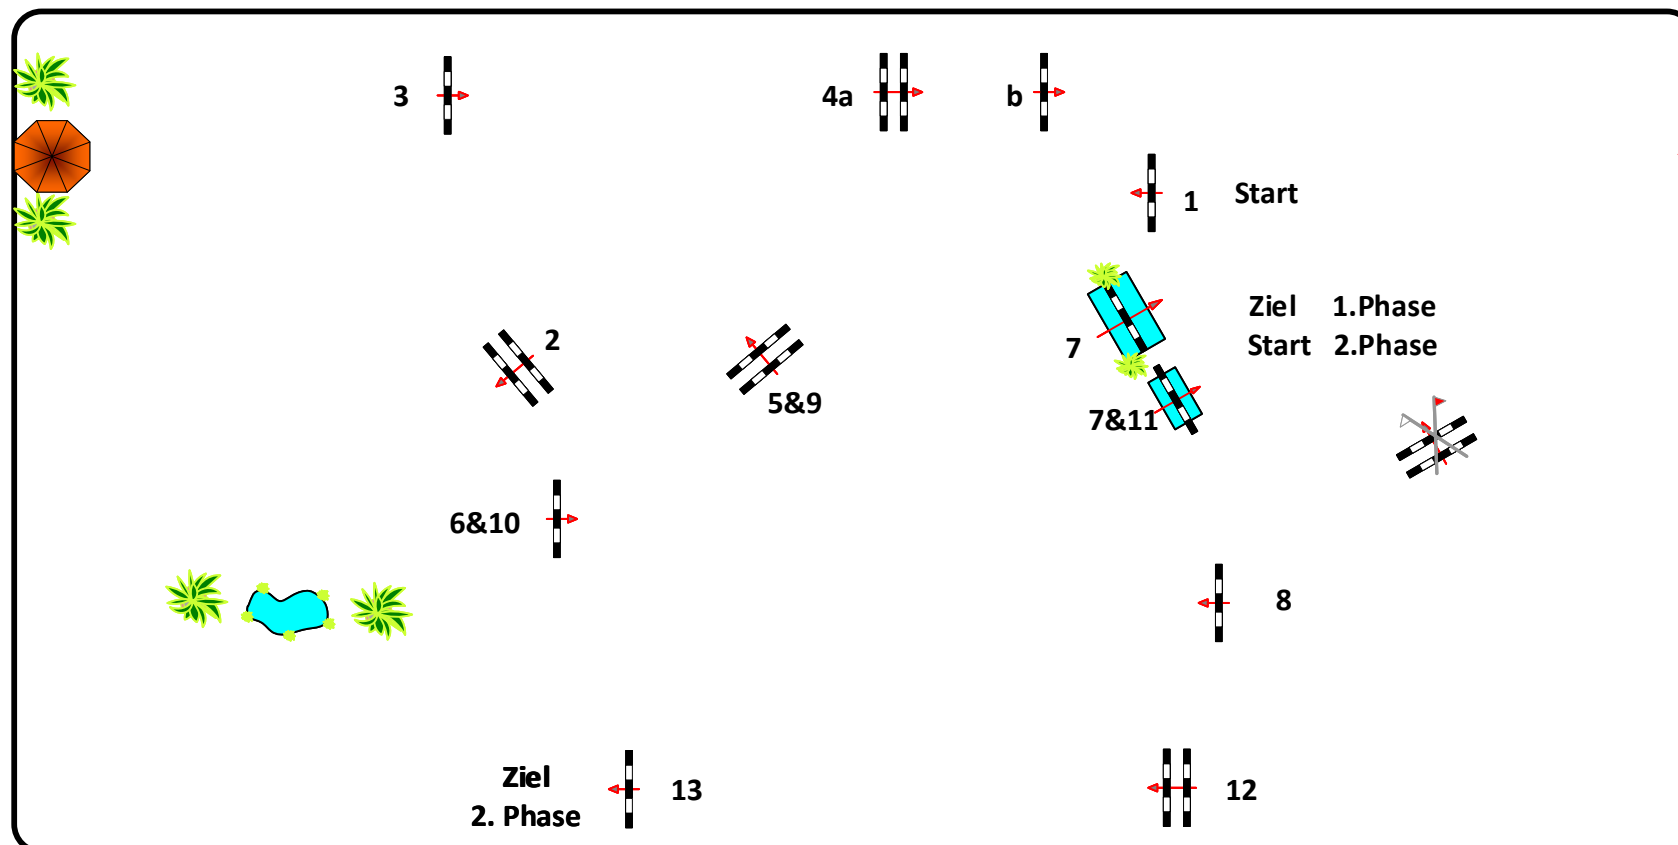

Landesturnier Mecklenburg-Vorpommern Redefin 2018

Prüfung Nr.:

45

Spezial Springpferde mit 2 Phasen

Klasse: M*

Mittwoch, 4. Juli 2018

Richtverf.: A
LPO § 363,2c
FEI RG / Art.
Höhe: 1,25 mtr.

Tempo: 350 m/Min.
Bahnlänge: 340 mtr.
Erlaubte Zeit: 59 sek.
Höchstzeit: 118 sek.

Hindernisse: 7
Sprünge: 8
Hindernisfehler: sek.
Geschl. Hindernis:

2. Phase über: 8 bis 13
Bahnlänge: 300 mtr.
Erlaubte Zeit: 52 sek.
Höchstzeit: 104 sek.

Jury