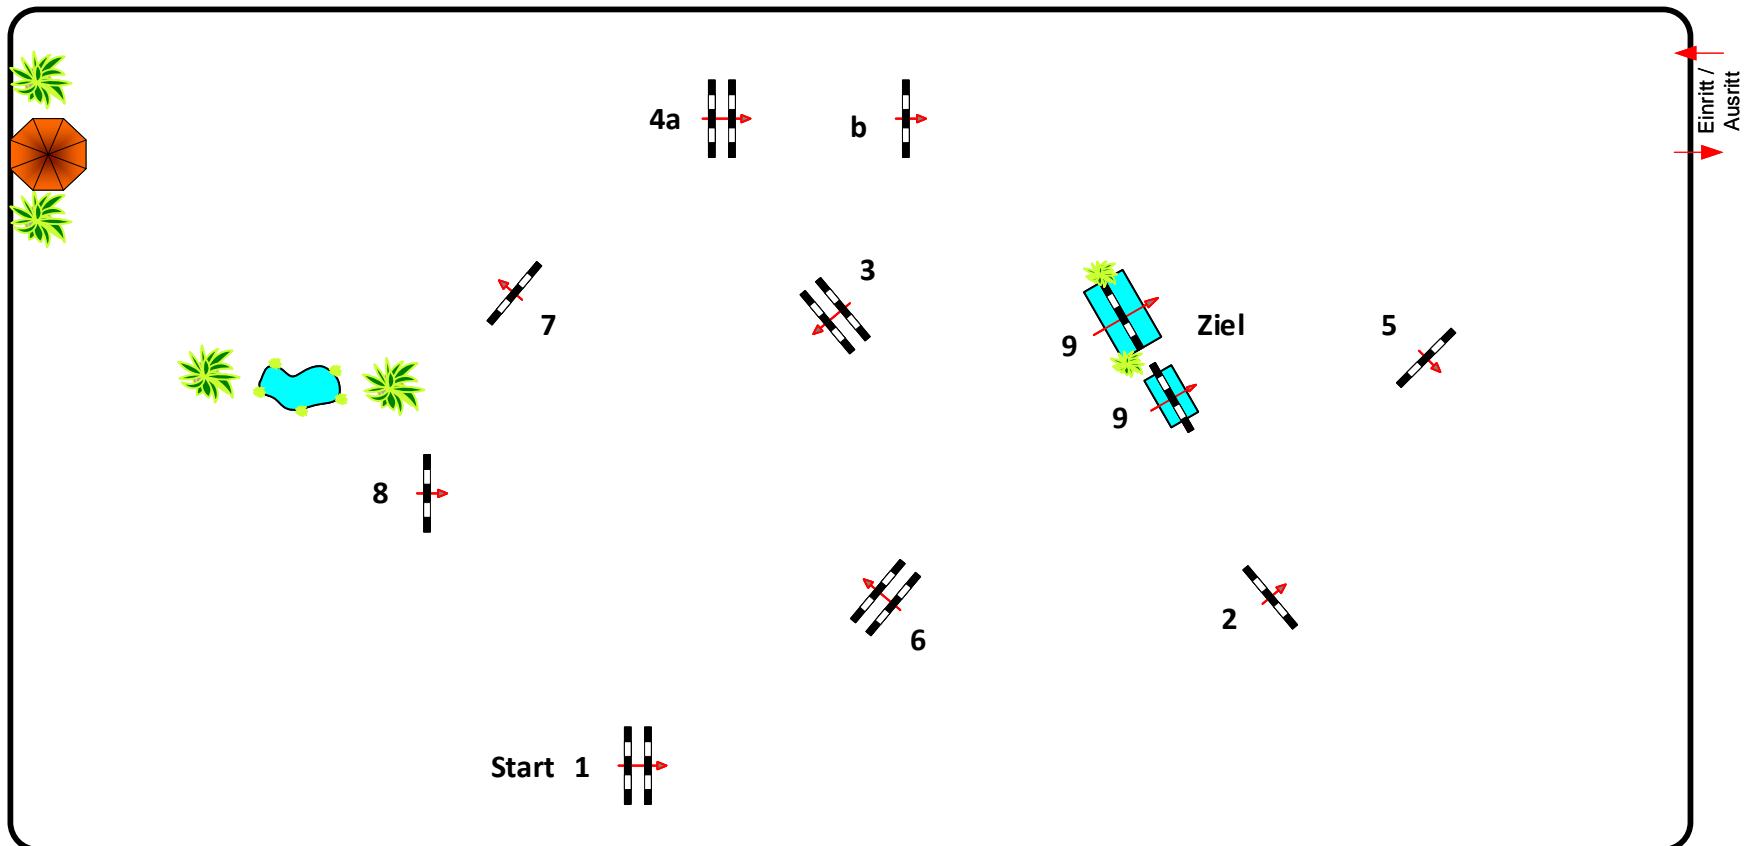

Landesturnier Mecklenburg-Vorpommern Redefin 2018

Prüfung Nr.:

44

Springpferde

Klasse: L

Mittwoch, 4. Juli 2018

Richtverf.: A
LPO § 363.1
FEI RG / Art.
Höhe: 1,15 mtr.

Tempo: 350 m/Min.
Bahnlänge: 390 mtr.
Erlaubte Zeit: 67 sek.
Höchstzeit: 134 sek.

Hindernisse: 9
Sprünge: 10
Hindernisfehler: sek.
Geschl. Hindernis:

1. Stechen über:
Bahnlänge: 0 mtr.
Erlaubte Zeit: 0 sek.
Höchstzeit: 0 sek.

Jury