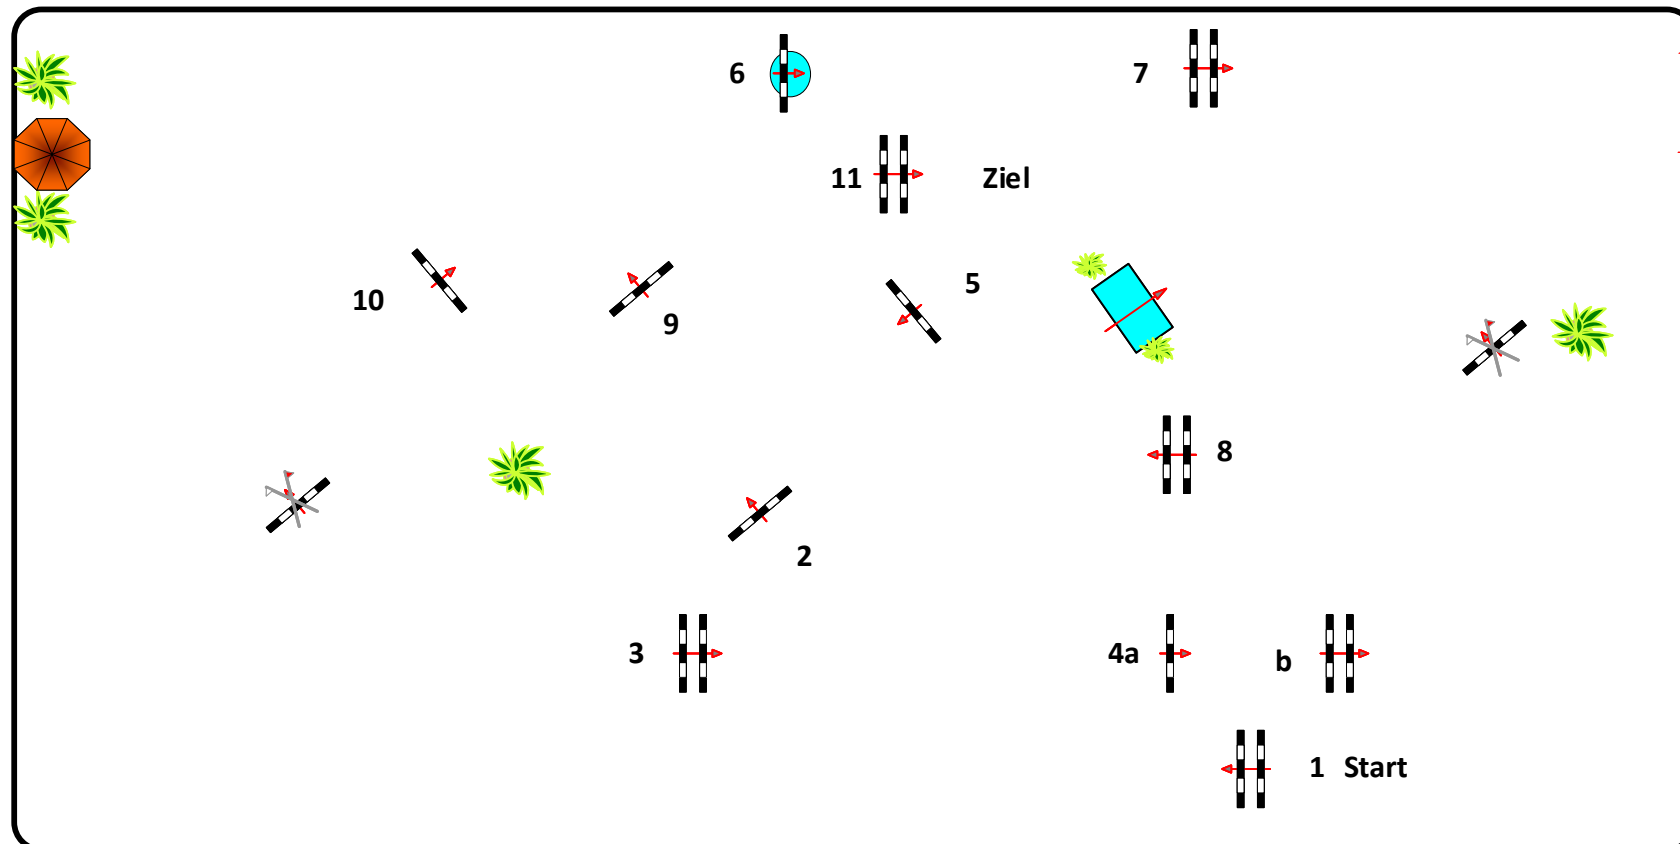

Landesturnier Mecklenburg-Vorpommern Redefin 2018

Prüfung Nr.: **41**

Fehler/Zeit

Klasse: S*

Donnerstag, 5. Juli 2018

Richtverf.: A
LPO § 501. A,1
FEI RG / Art.
Höhe: 1,40 mtr.

Tempo: 350 m/Min.
Bahnlänge: 430 mtr.
Erlaubte Zeit: 74 sek.
Höchstzeit: 148 sek.

Hindernisse: 11
Sprünge: 12
Hindernisfehler: sek.
Geschl. Hindernis:

1. Stechen über:
Bahnlänge: 0 mtr.
Erlaubte Zeit: 0 sek.
Höchstzeit: 0 sek.

Jury

Course Designer
Frank Dieter (GER)
Normen Diederich (GER)