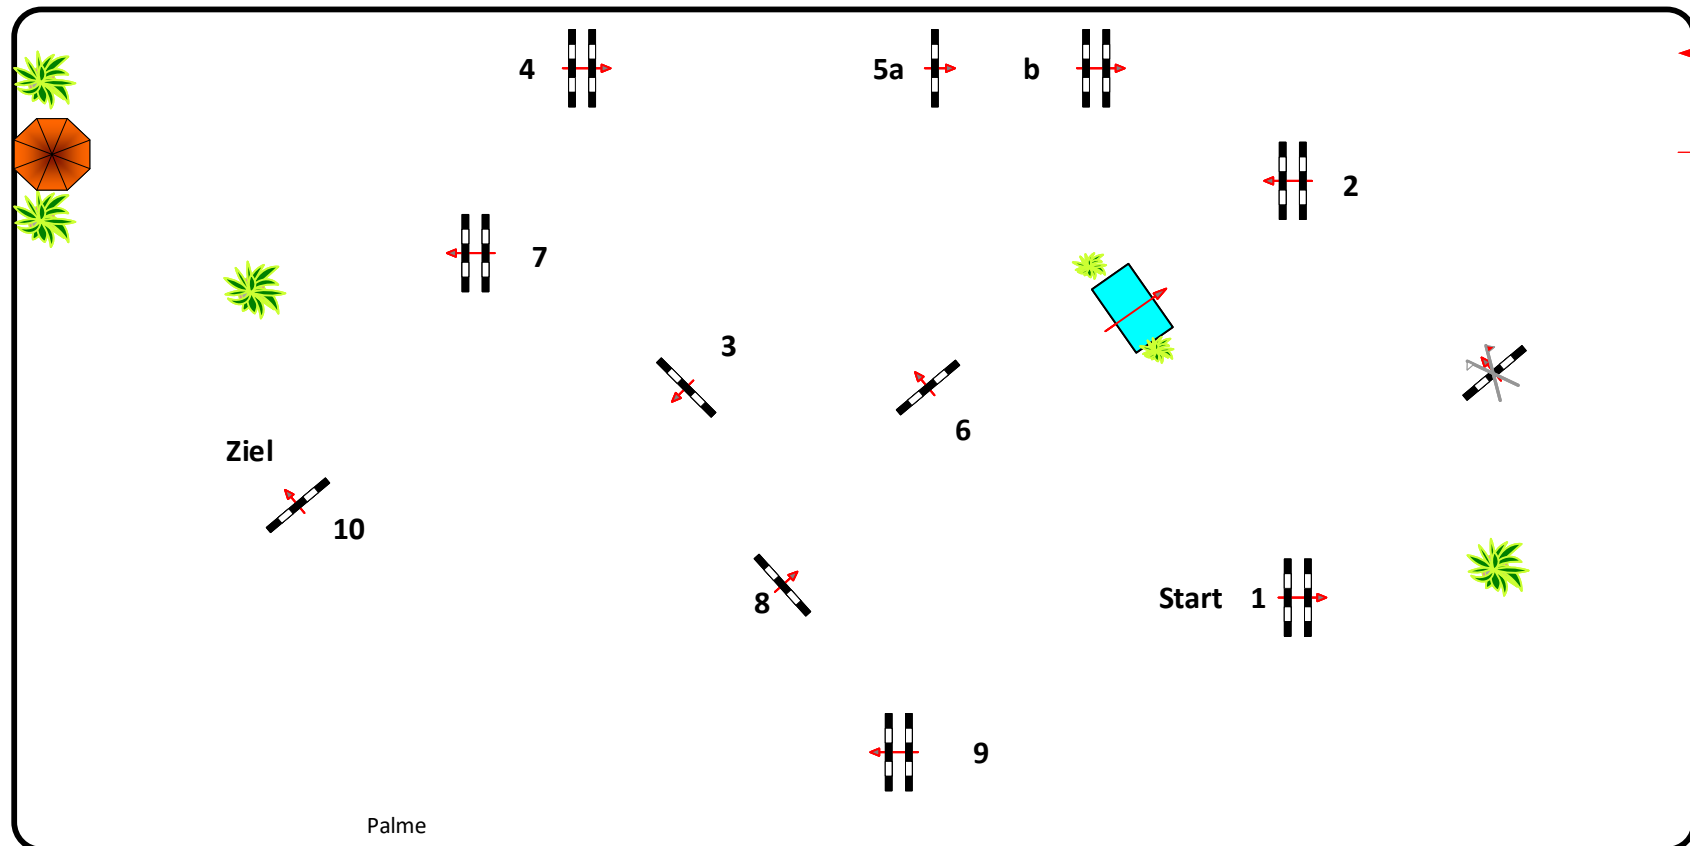

Landesturnier Mecklenburg-Vorpommern Redefin 2018

Prüfung Nr.: **39**

Fehler/Zeit

Klasse: M*

Donnerstag, 5. Juli 2018

Richtverf.: A
LPO § 501. A,1
FEI RG / Art.
Höhe: 1,25 mtr.

Tempo: 350 m/Min.
Bahnlänge: 430 mtr.
Erlaubte Zeit: 74 sek.
Höchstzeit: 148 sek.

Hindernisse: 10
Sprünge: 11
Hindernisfehler: sek.
Geschl. Hindernis:

1. Stechen über:
Bahnlänge: 0 mtr.
Erlaubte Zeit: 0 sek.
Höchstzeit: 0 sek.

Jury

Course Designer
Frank Dieter (GER)
Normen Diederling (GER)