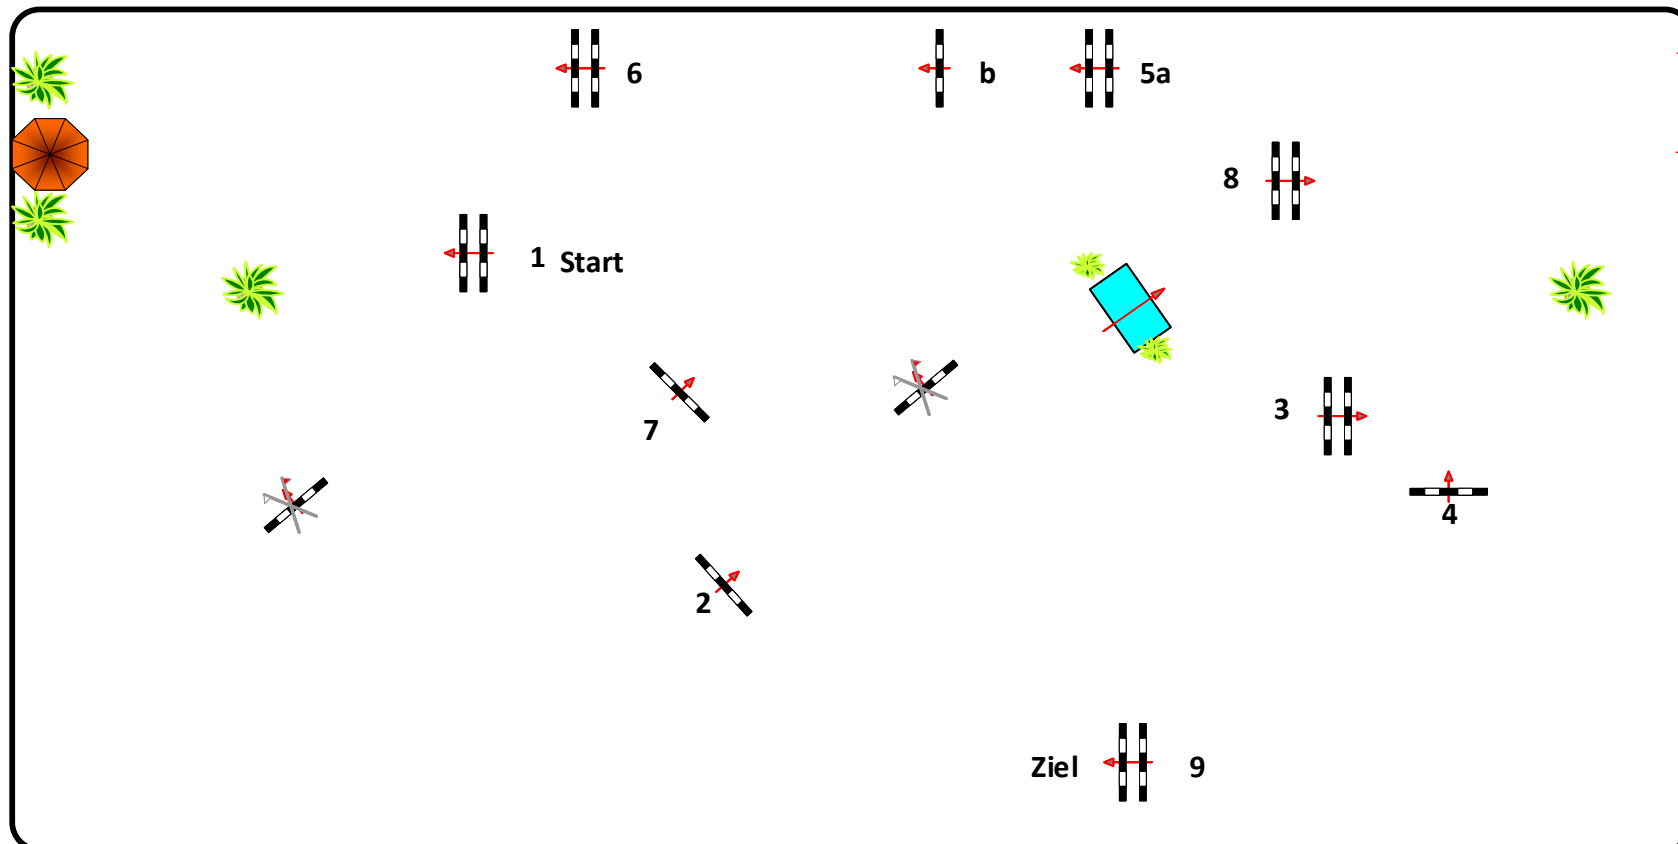

# Landesturnier Mecklenburg-Vorpommern Redefin 2018

Prüfung Nr.: **38**

Fehler/Zeit

Klasse: L

Donnerstag, 5. Juli 2018

Richtverf.: A  
LPO § 501. A,1  
FEI RG / Art.  
Höhe: 1,15 mtr.

Tempo: 350 m/Min.  
Bahnlänge: 400 mtr.  
Erlaubte Zeit: 69 sek.  
Höchstzeit: 138 sek.

Hindernisse: 9  
Sprünge: 10  
Hindernisfehler: sek.  
Geschl. Hindernis:

1. Stechen über:  
Bahnlänge: 0 mtr.  
Erlaubte Zeit: 0 sek.  
Höchstzeit: 0 sek.

Jury

Course Designer  
Frank Dieter ( GER)  
Normen Diederling (GER)