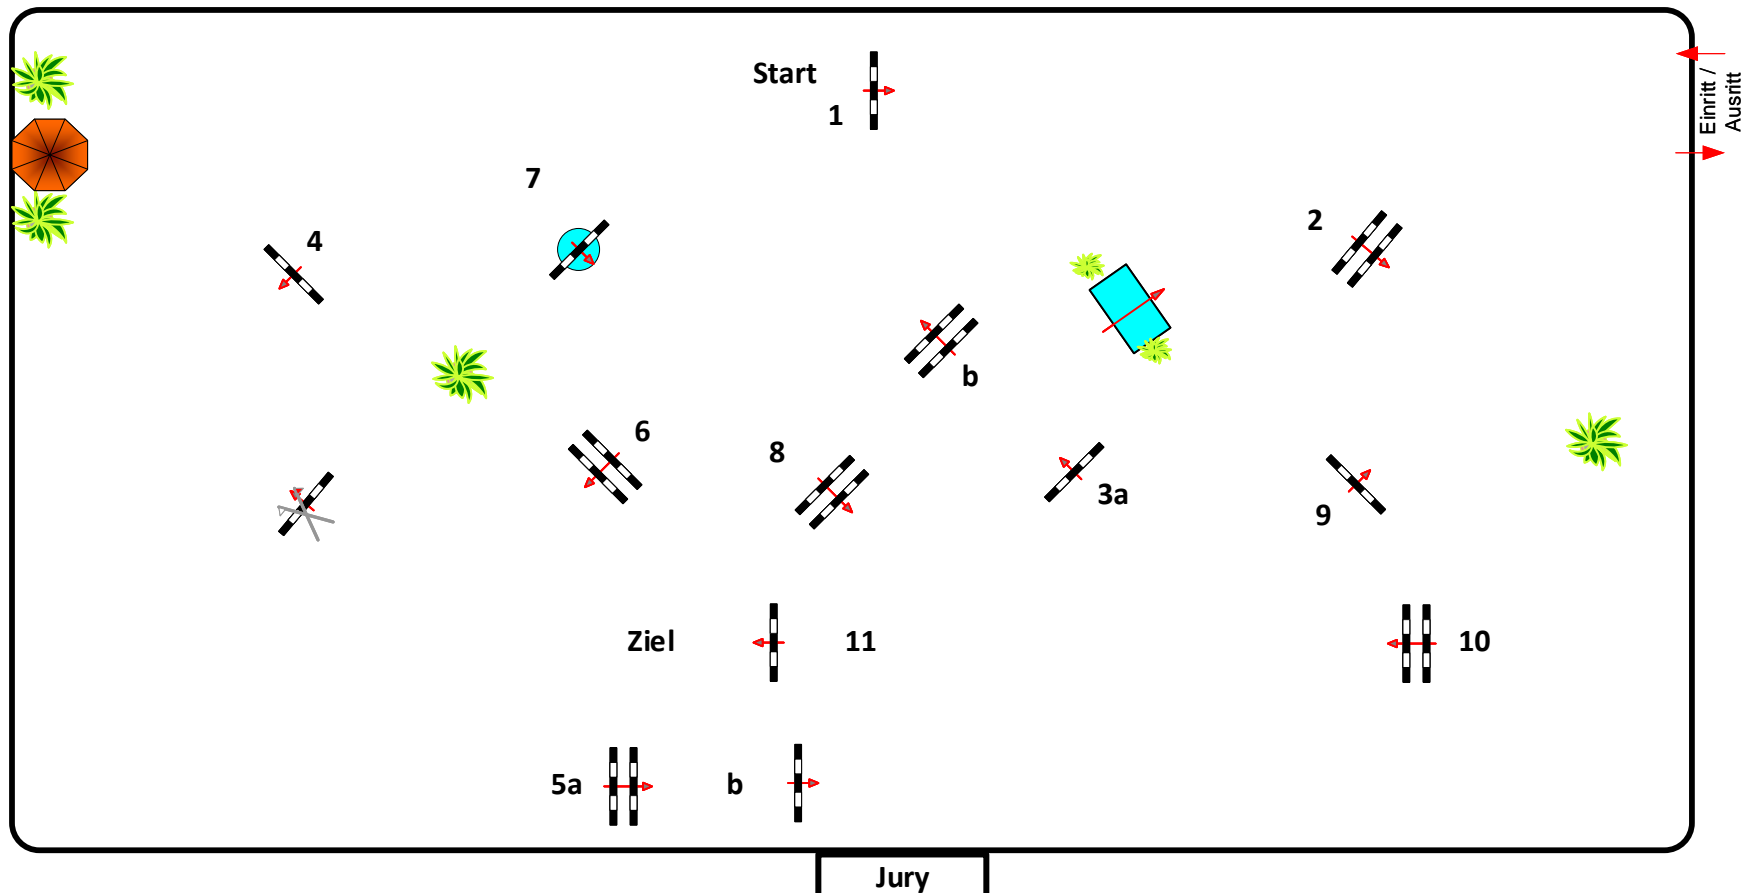

# Landesturnier Mecklenburg-Vorpommern Redefin 2018

Prüfung Nr.: **35**

Fehler/Zeit

Klasse: S\*

Freitag, 6. Juli 2018

Richtverf.: A  
LPO § 501. A,1  
FEI RG / Art.  
Höhe: 1,40 mtr.

Tempo: 350 m/Min.  
Bahnlänge: 440 mtr.  
Erlaubte Zeit: 76 sek.  
Höchstzeit: 152 sek.

Hindernisse: 11  
Sprünge: 13  
Hindernisfehler: sek.  
Geschl. Hindernis:

1. Stechen über:  
Bahnlänge: 0 mtr.  
Erlaubte Zeit: 0 sek.  
Höchstzeit: 0 sek.

Course Designer  
Frank Dieter (GER)  
Normen Diederich (GER)