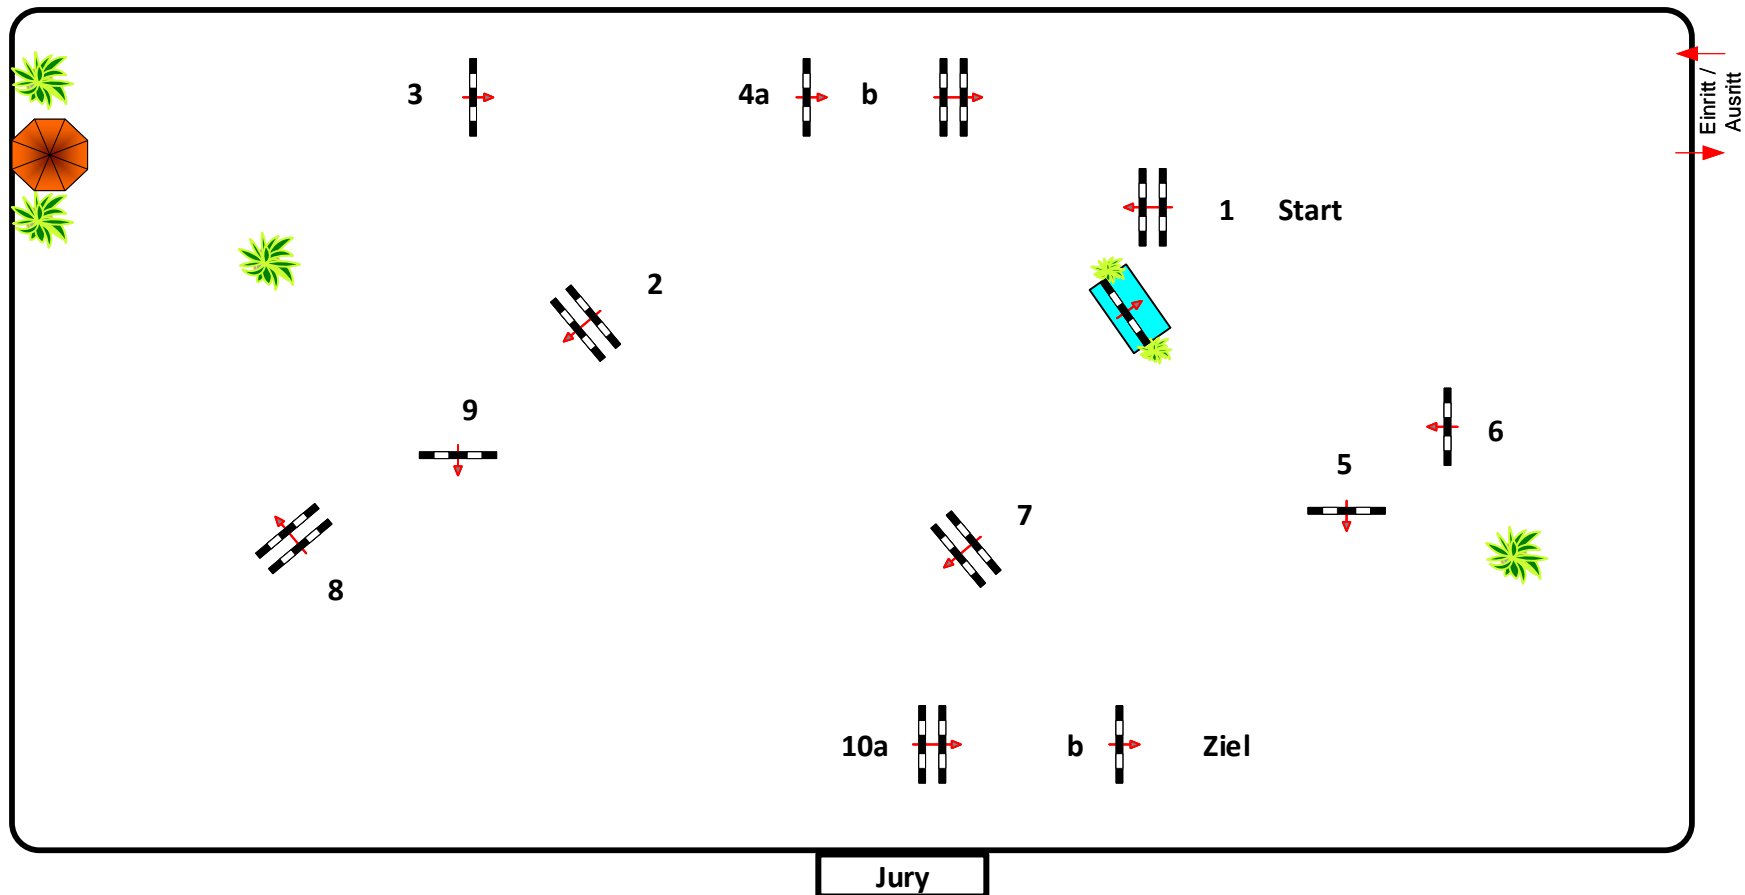

Landesturnier Mecklenburg-Vorpommern Redefin 2018

Prüfung Nr.: **33**

2. Wertung Junge Reiter Damen Fehler/Zeit

Klasse: M**

Samstag, 7. Juli 2018

Richtverf.: A
LPO § 501. A,1
FEI RG / Art.
Höhe: 1,35 mtr.

Tempo: 350 m/Min.
Bahnlänge: 360 mtr.
Erlaubte Zeit: 62 sek.
Höchstzeit: 124 sek.

Hindernisse: 10
Sprünge: 12
Hindernisfehler: sek.
Geschl. Hindernis:

1. Stechen über:
Bahnlänge: 0 mtr.
Erlaubte Zeit: 0 sek.
Höchstzeit: 0 sek.

Course Designer
Frank Dieter (GER)
Normen Diederich (GER)